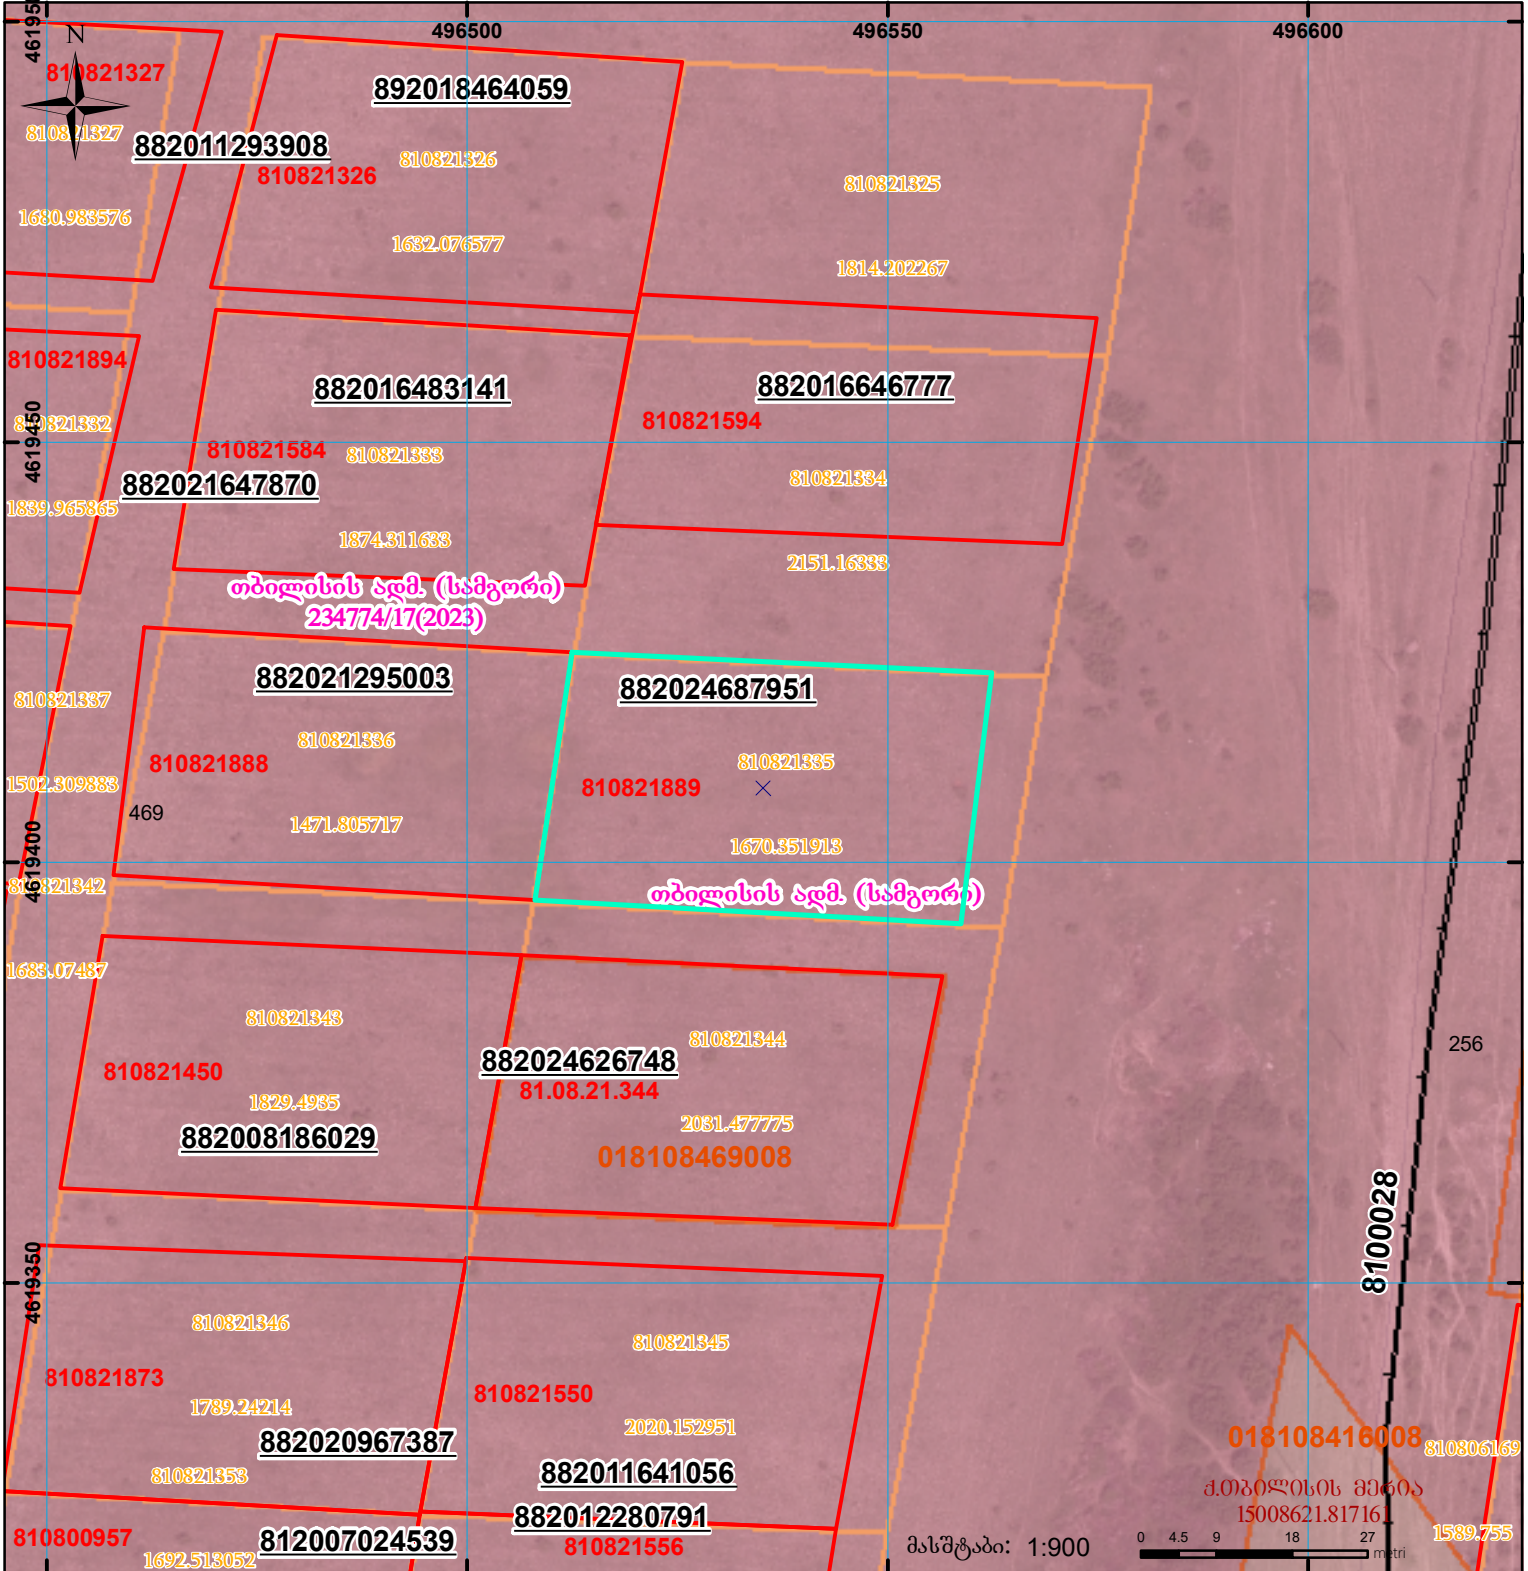

მიწის ნაკვეთის საკადასტრო კოდი: **810821889**
 ბანცხალების რეგისტრაციის ნომერი: **882024687951**
 მიწის ნაკვეთის ფართობი: **1500 კვ.მ.**
 დანიშნულება:
 მემზალების თარიღი: **16.05.24**

	შენიშნული ნაკვეთი, პირობითი ნომერი/სართულიანობა		მიწის ნაკვეთის საკადასტრო საზღვარი		ვალდებულება		სარეგისტრაციო წარმოდგენილი ნაკვეთი		საზობრივი ნაკვეთი		0 4.5 9 18 27 მტრი
	შეუნიშნული ნაკვეთი		0 4.5 9 18 27 მტრი		0 4.5 9 18 27 მტრი	0 0.0	00.0	სკალირებული მანძილი	00.0	სკალირებული მანძილი	00.0