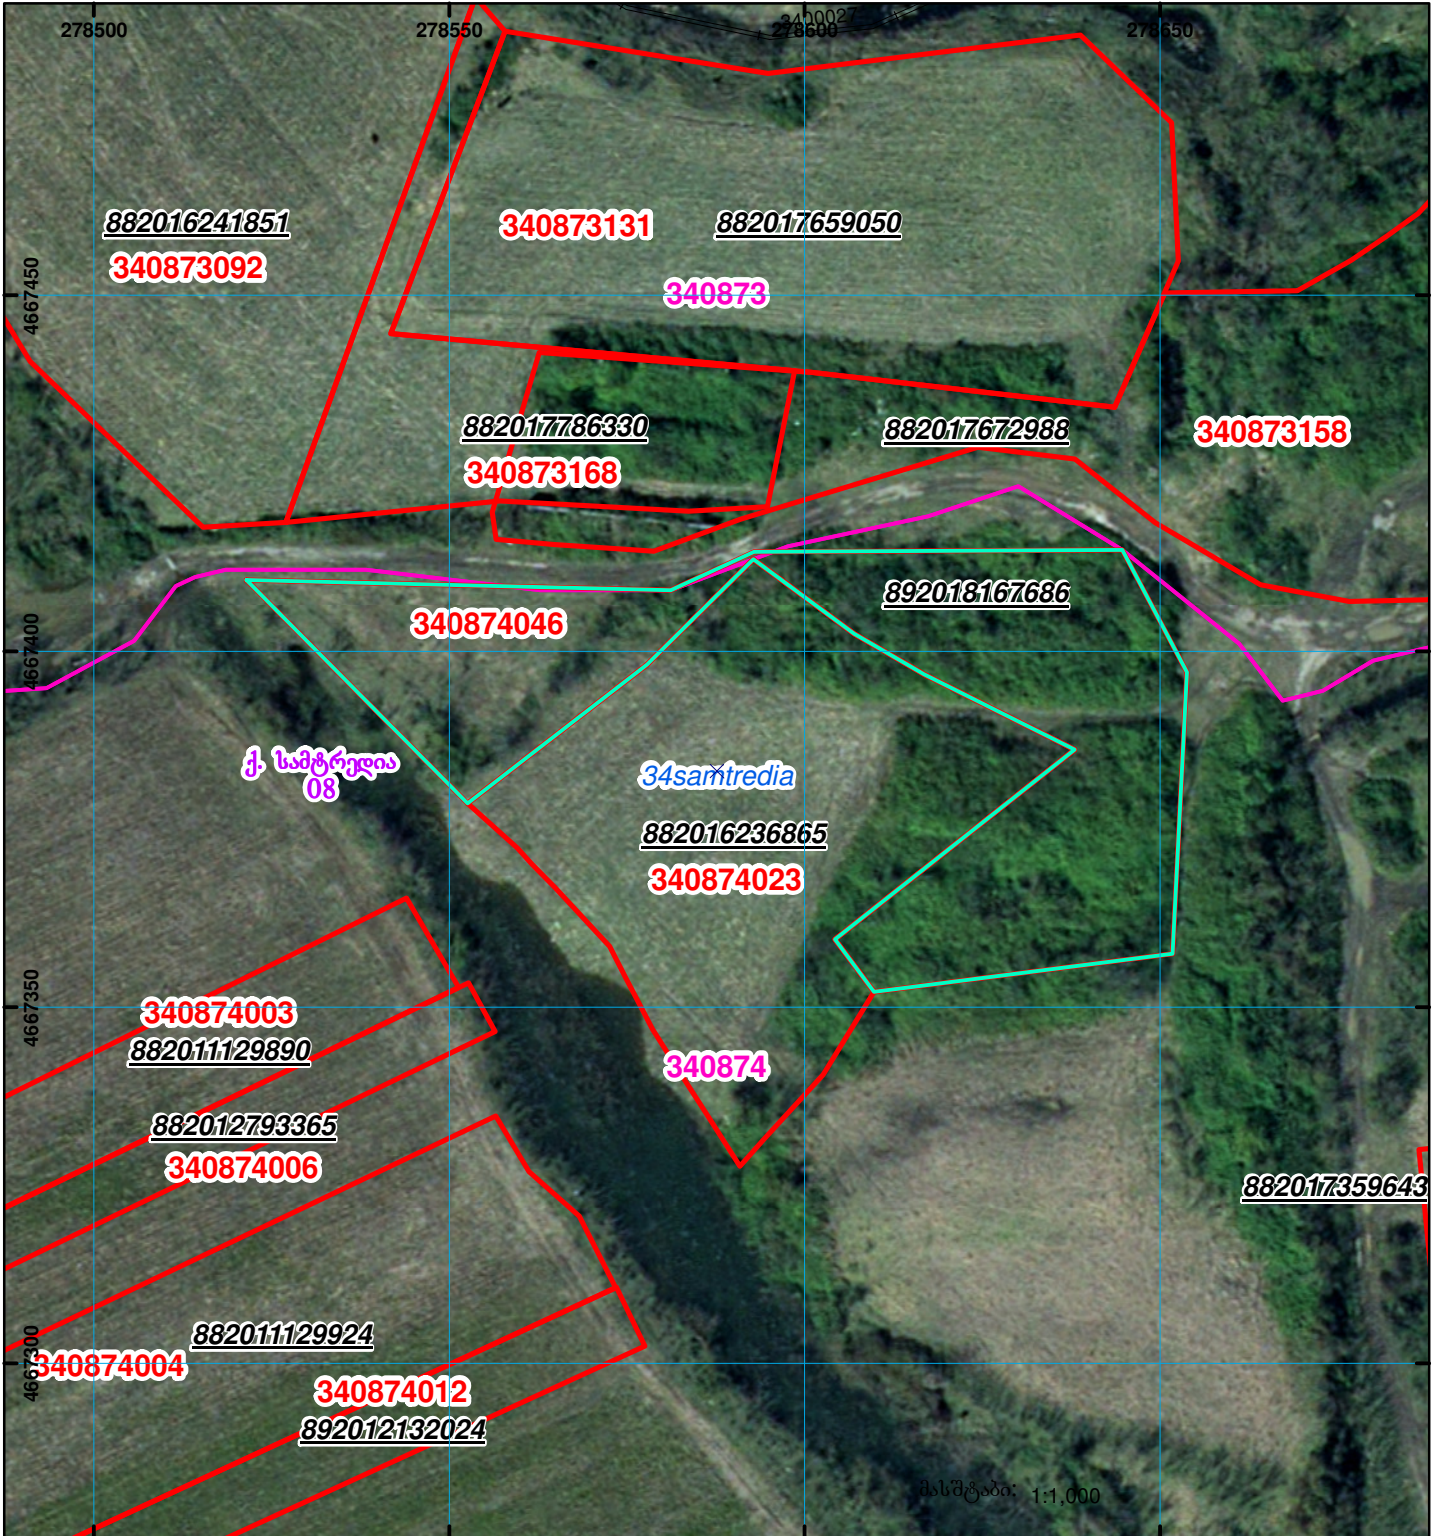

საჯარო რეესტრი

მიწის ნაკვეთის საკადასტრო კოდი: 34 08 74 046  
ბანცხალების რეგისტრაციის ნომერი: 892018167686  
მიწის ნაკვეთის ფართობი: 3202 კვ.მ.  
ღანიშნულება:  
კატეგორია:  
მოგზალების თარიღი: 27.02.18

	შენიშნა-ნაგებობა, პირობითი ნომერი/სართულიანობა		ვალდებულება		საზოგადოებრივი ნაგებობა
	მიწის ნაკვეთის საკადასტრო საზღვარი		მშენებარე ნაგებობა		