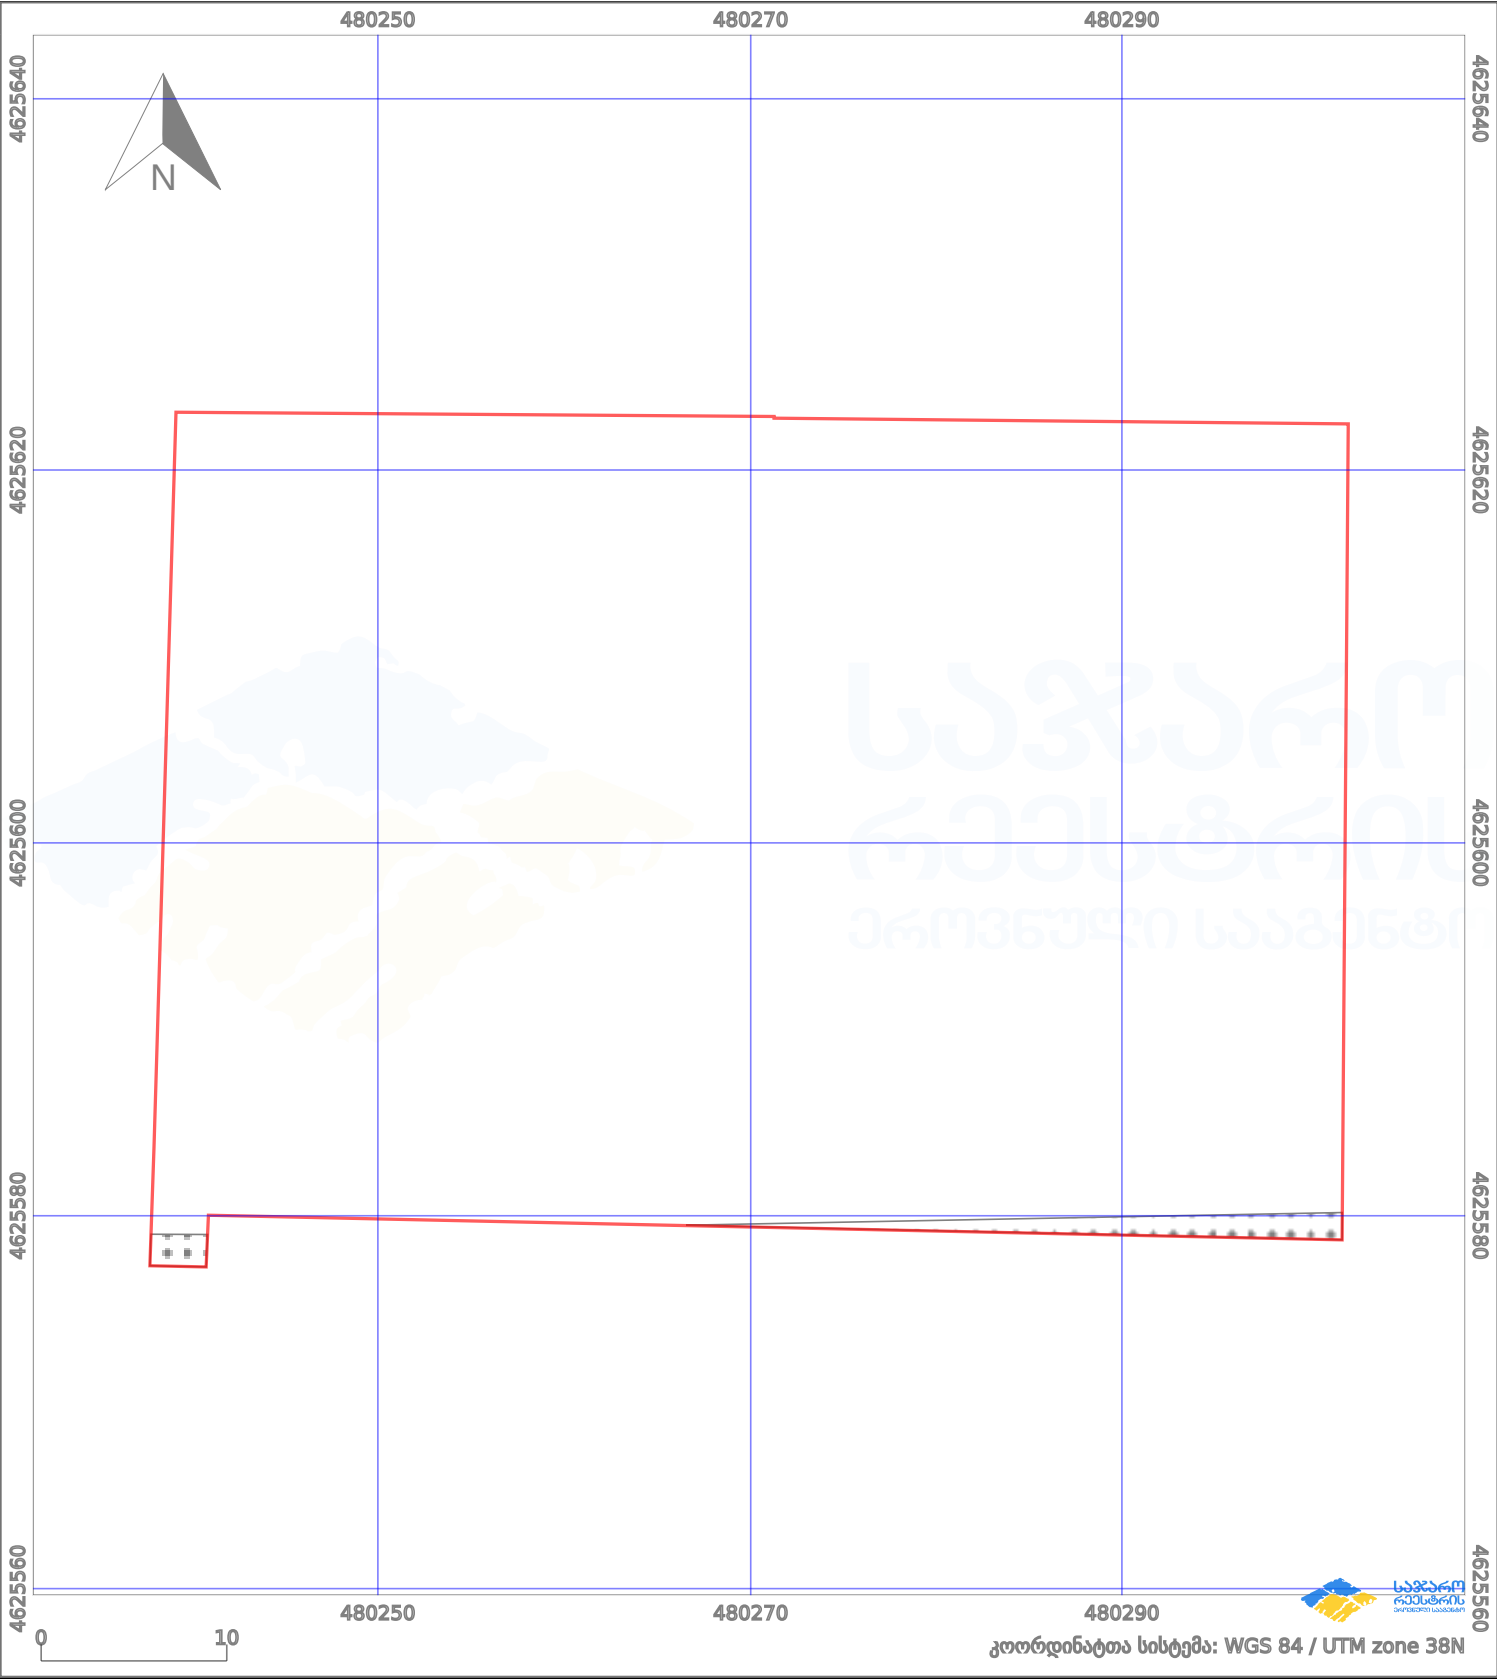

საკადასტრო გეგმა

საქართველოს რეესტრის ეროვნული სააგენტო

საკადასტრო კოდი: **01.72.14.035.662**

ნაკვეთის დანიშნულება:

არასასოფლო სამეურნეო

განცხადების ნომერი: **892023483816**

ფართობი:

2761 კვ.მ (WGS 84 / UTM zone 38N)

მომზადების თარიღი: **27/12/2023**

ვალდებულების ფართობი:

30 კვ.მ (WGS 84 / UTM zone 38N)

პირობითი აღნიშვნები:

- | | | | | | | | |
|--|--------------------|--|--------------------|--|--------------------|--|----------------|
| | ნაკვეთის საზღვარი | | მშენებარე ნაგებობა | | აშენებული ნაგებობა | | ქარსაფარი ზოლი |
| | საზომრივი ნაგებობა | | ტყის ფონდი | | ვალდებულება | | |