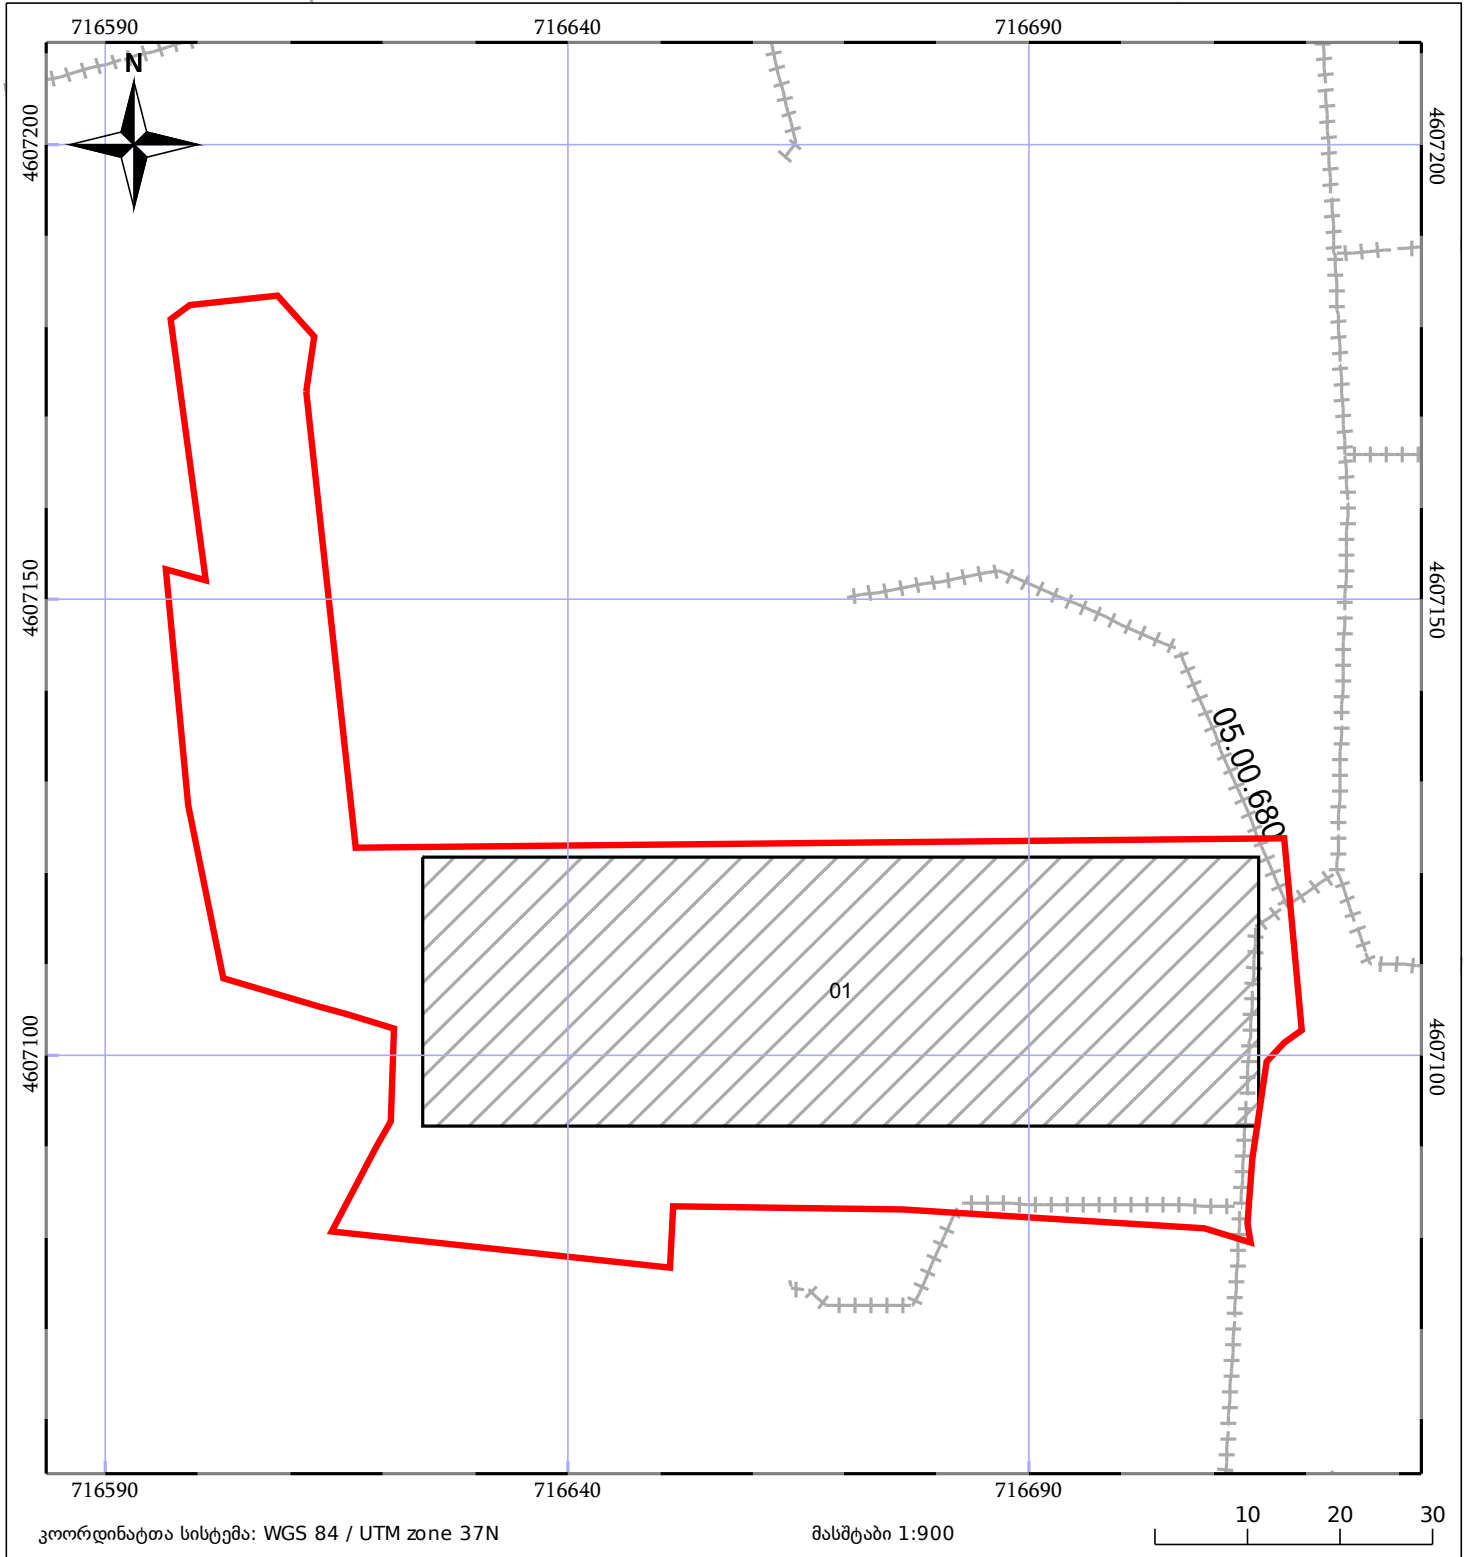

საკადასტრო გეგმა

საჯარო რეესტრის ეროვნული
სააგენტო

საკადასტრო კოდი: **22.29.01.273**

ნაკვეთის დანიშნულება:

არასასოფლო სამეურნეო

განცხადების ნომერი: **892023043869**

ფართობი:

5363 კვ.მ (WGS 84 / UTM zone 38N)

მომზადების თარიღი: **25/09/2023**

5358 კვ.მ (WGS 84 / UTM zone 37N)

05/25	მშენებარე ნაგებობა		ნაკვეთის საკადასტრო საზღვარი	05/25	შენობა/ნაგებობა
	საზღვრული ნაგებობა		ტყის ფონდი		ვალდებულება