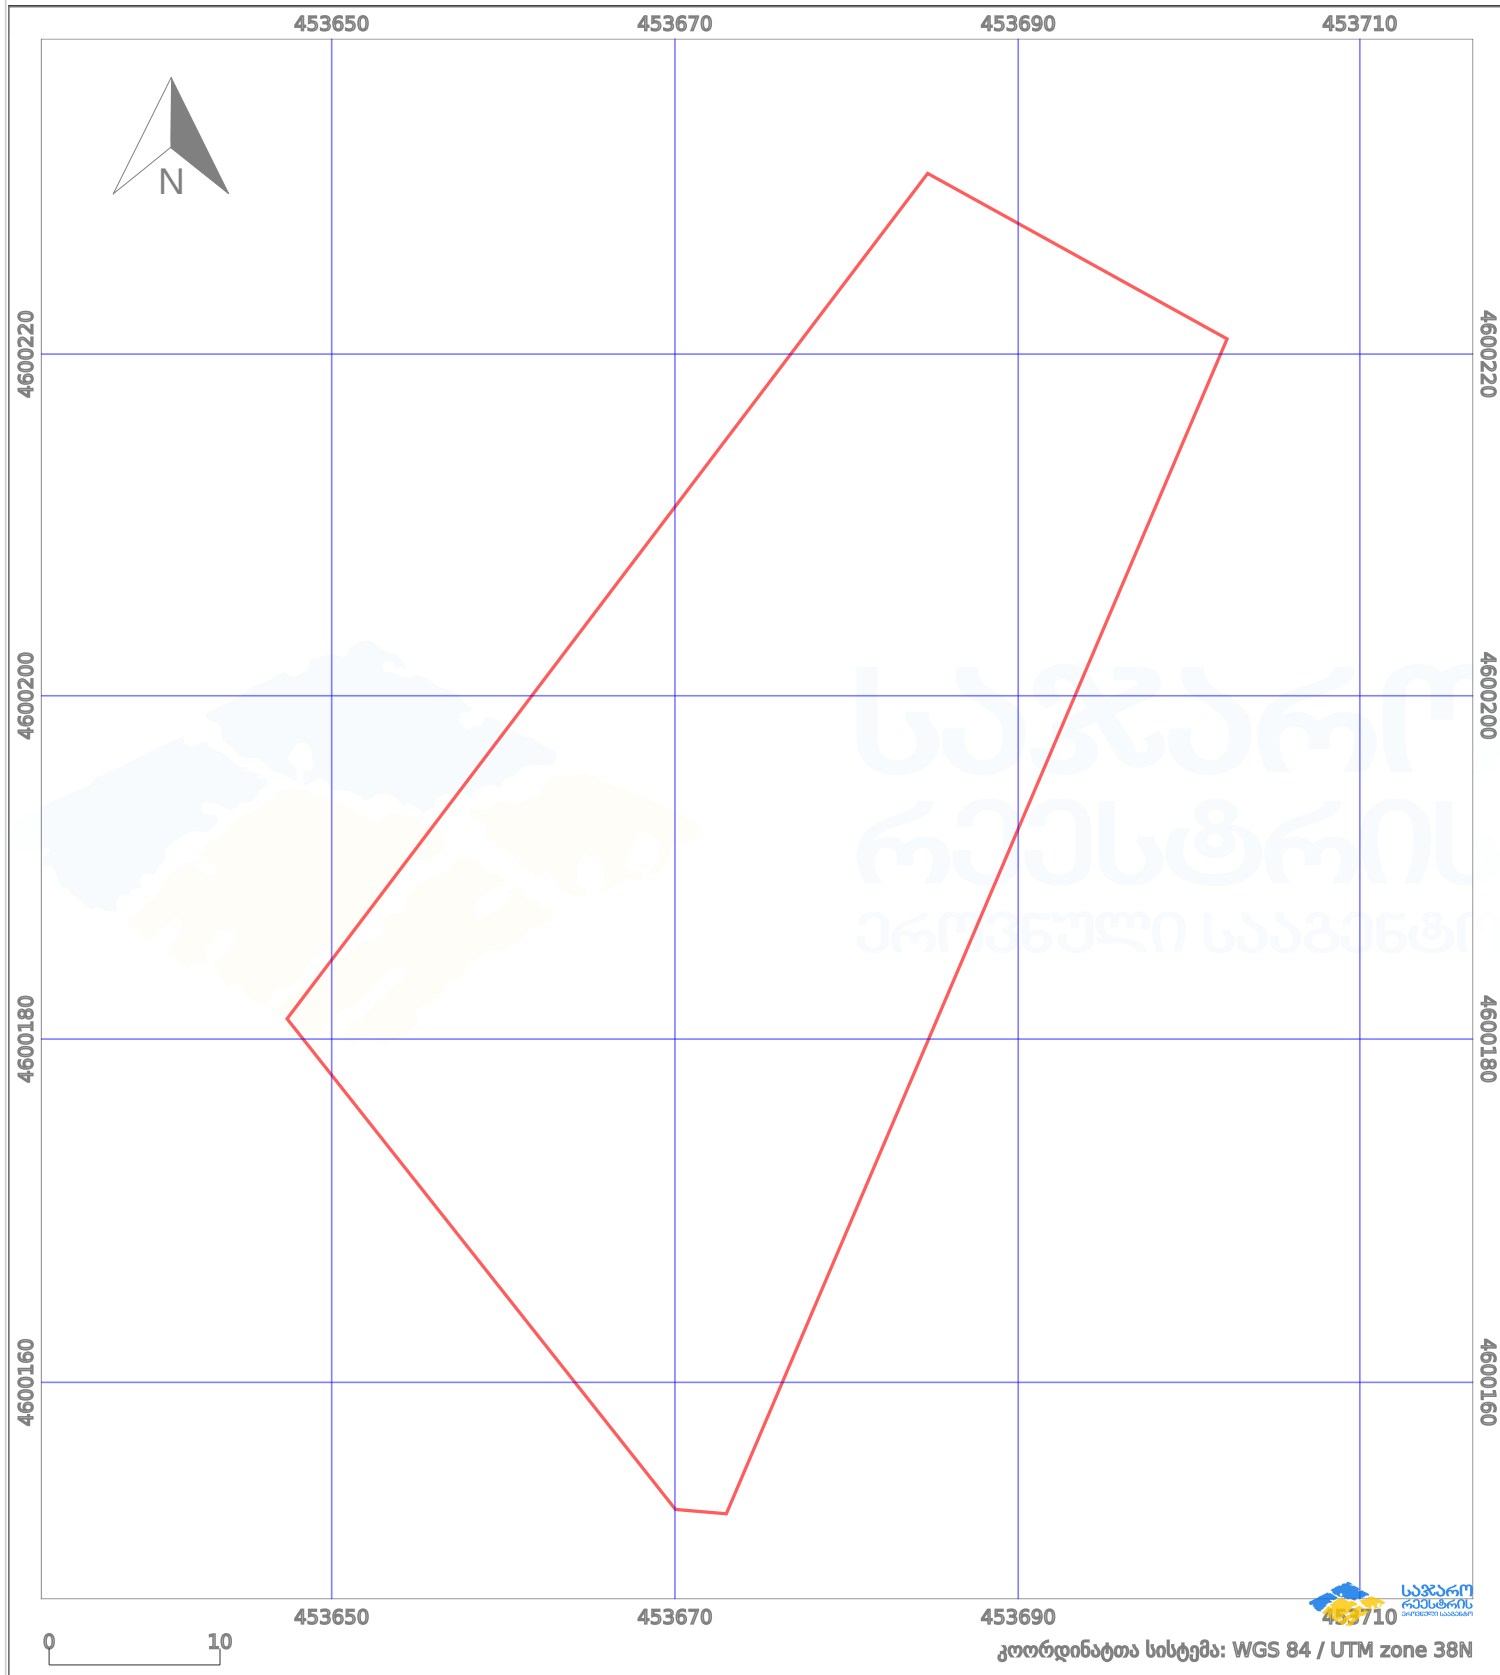

# საკადასტრო გეგმა

საქართველოს რეესტრის ეროვნული სააგენტო

საკადასტრო კოდი:

84.01.39.458

ნაკვეთის დანიშნულება:

სასოფლო-სამეურნეო(საკარმიდამო)

განცხადების ნომერი:

892024627040

ფართობი:

1952 კვ.მ (WGS 84 / UTM zone 38N)

მომზადების თარიღი:

24/12/2025

პირობითი აღნიშვნები:

- |  |                   |  |                    |  |                    |  |                     |
|--|-------------------|--|--------------------|--|--------------------|--|---------------------|
|  | ნაკვეთის საზღვარი |  | მშენებარე ნაგებობა |  | აშენებული ნაგებობა |  | მინისქვეშა ნაგებობა |
|  | საზღვარი ნაგებობა |  | ტყის ფონდი         |  | ვალდებულება        |  | ქარსაფარი ბოლი      |