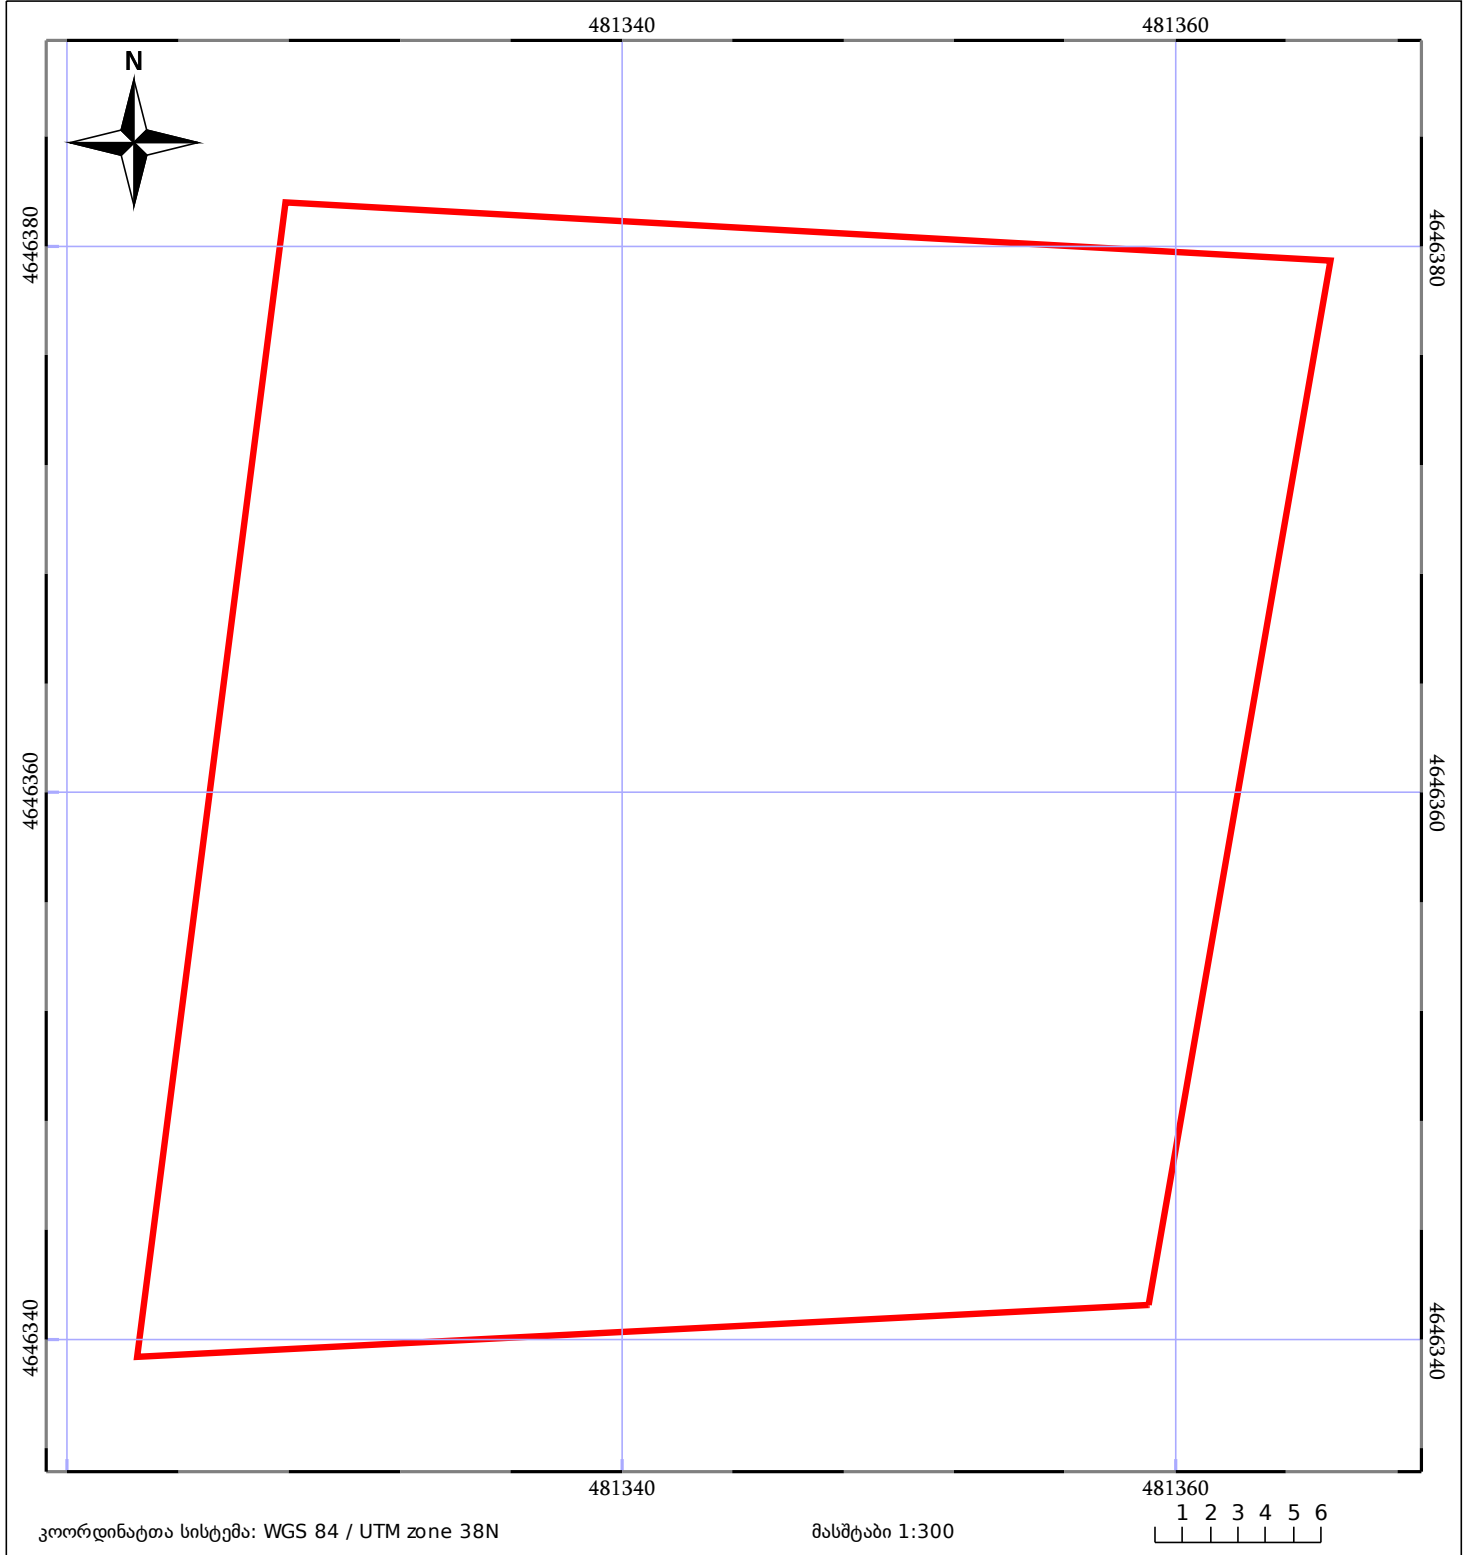

# საკადასტრო გეგმა

საჯარო რეესტრის ეროვნული  
სააგენტო

საკადასტრო კოდი: **71.64.88.682**

ნაკვეთის დანიშნულება:

სასოფლო-სამეურნეო

განცხადების ნომერი: **882019376449**

ფართობი:

**1493 კვ.მ (WGS 84 / UTM zone 38N)**

მომზადების თარიღი: **16/05/2019**

05/25 მშენებარე ნაგებობა	05/25 მენობა/ნაგებობა	ტყის ფონდი
ნაკვეთის საკადასტრო საზღვარი	ხაზობრივი ნაგებობა	ვალდებულება