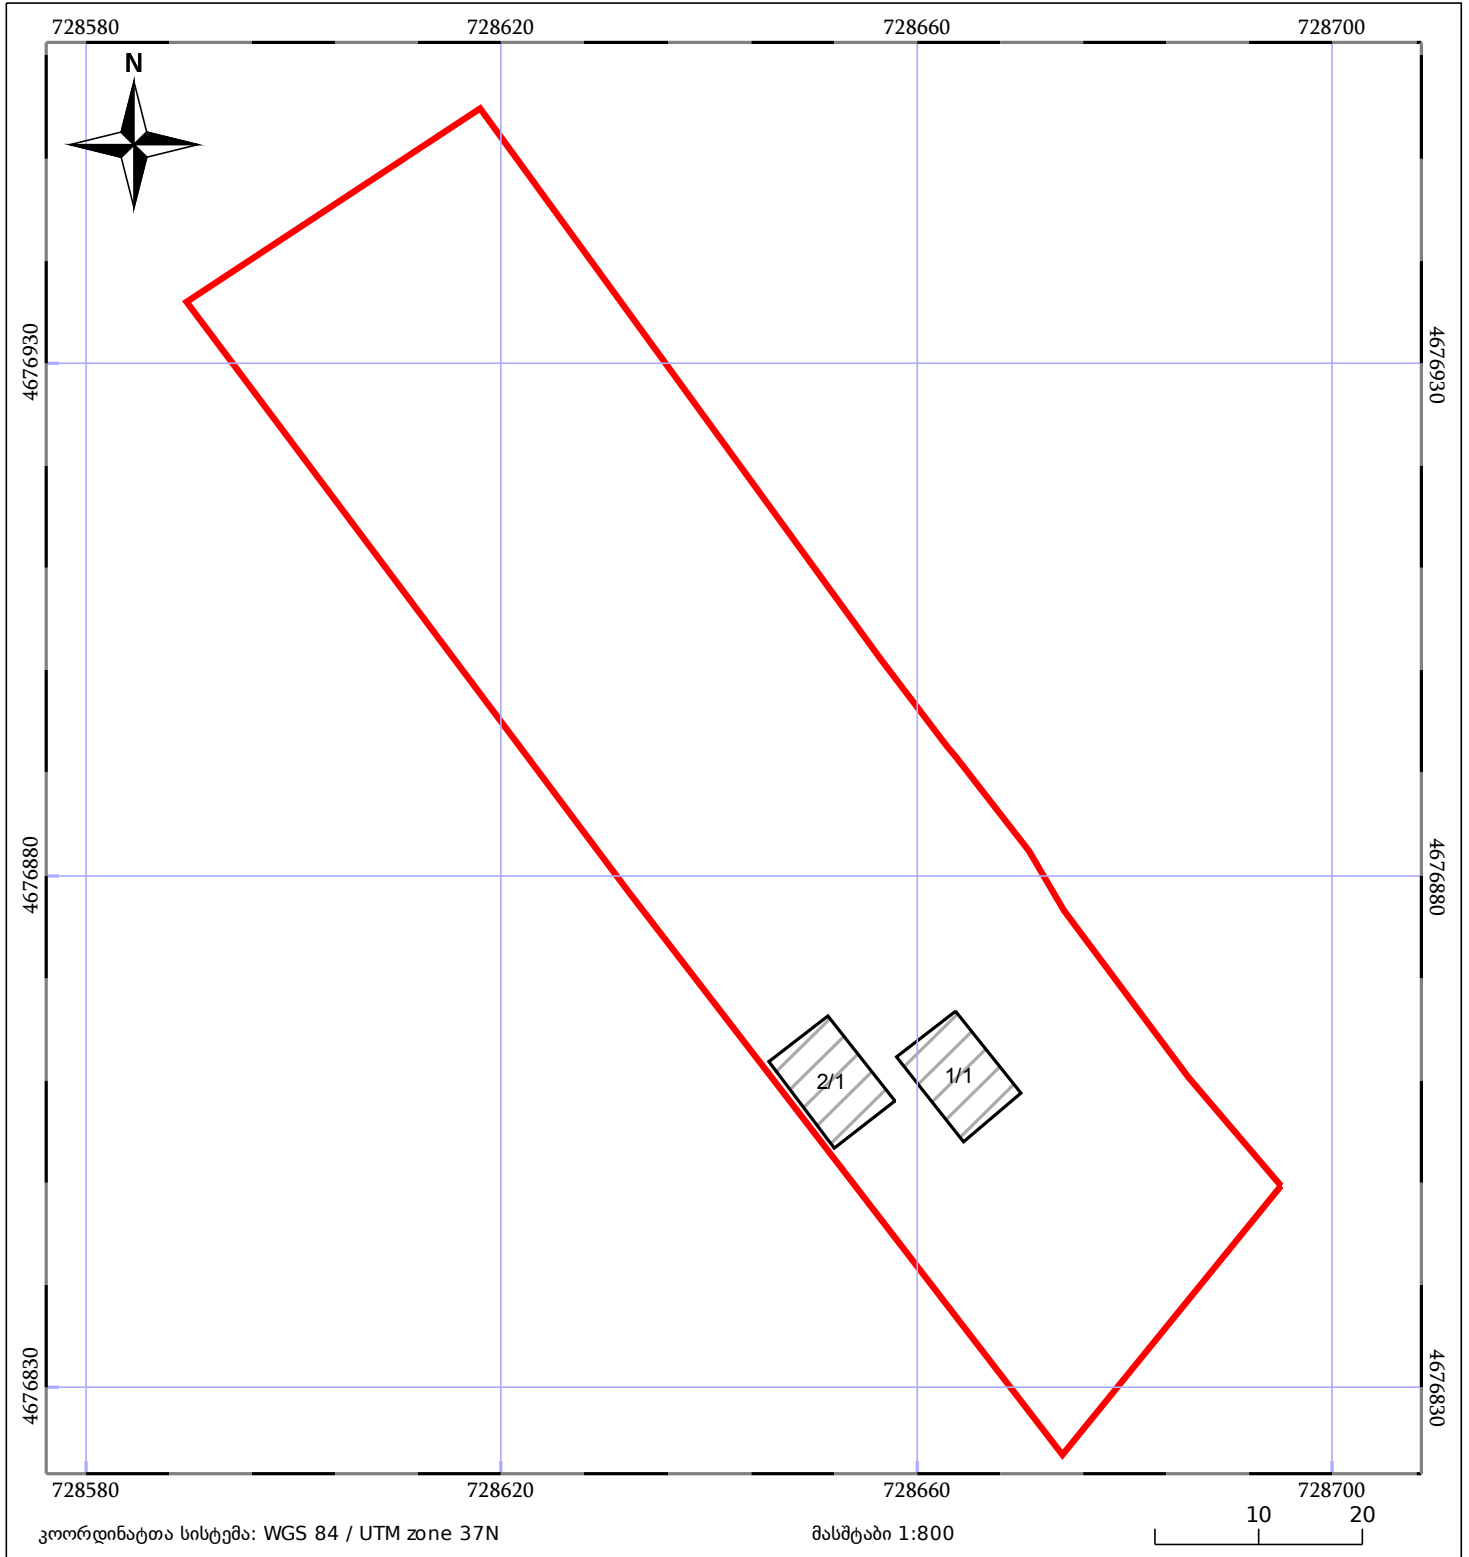

საკადასტრო გეგმა

საჯარო რეესტრის ეროვნული
სააგენტო

საკადასტრო კოდი: **45.18.05.407**

ნაკვეთის დანიშნულება:

სასოფლო-სამეურნეო(საკარმიდამო)

განცხადების ნომერი: **892023045582**

ფართობი:

4471 კვ.მ (WGS 84 / UTM zone 38N)

მომზადების თარიღი: **25/09/2023**

4469 კვ.მ (WGS 84 / UTM zone 37N)

05/25	მშენებარე ნაგებობა		ნაკვეთის საკადასტრო საზღვარი	05/25	შენობა/ნაგებობა
	სამობრივი ნაგებობა		ტყის ფონდი		ვალდებულება