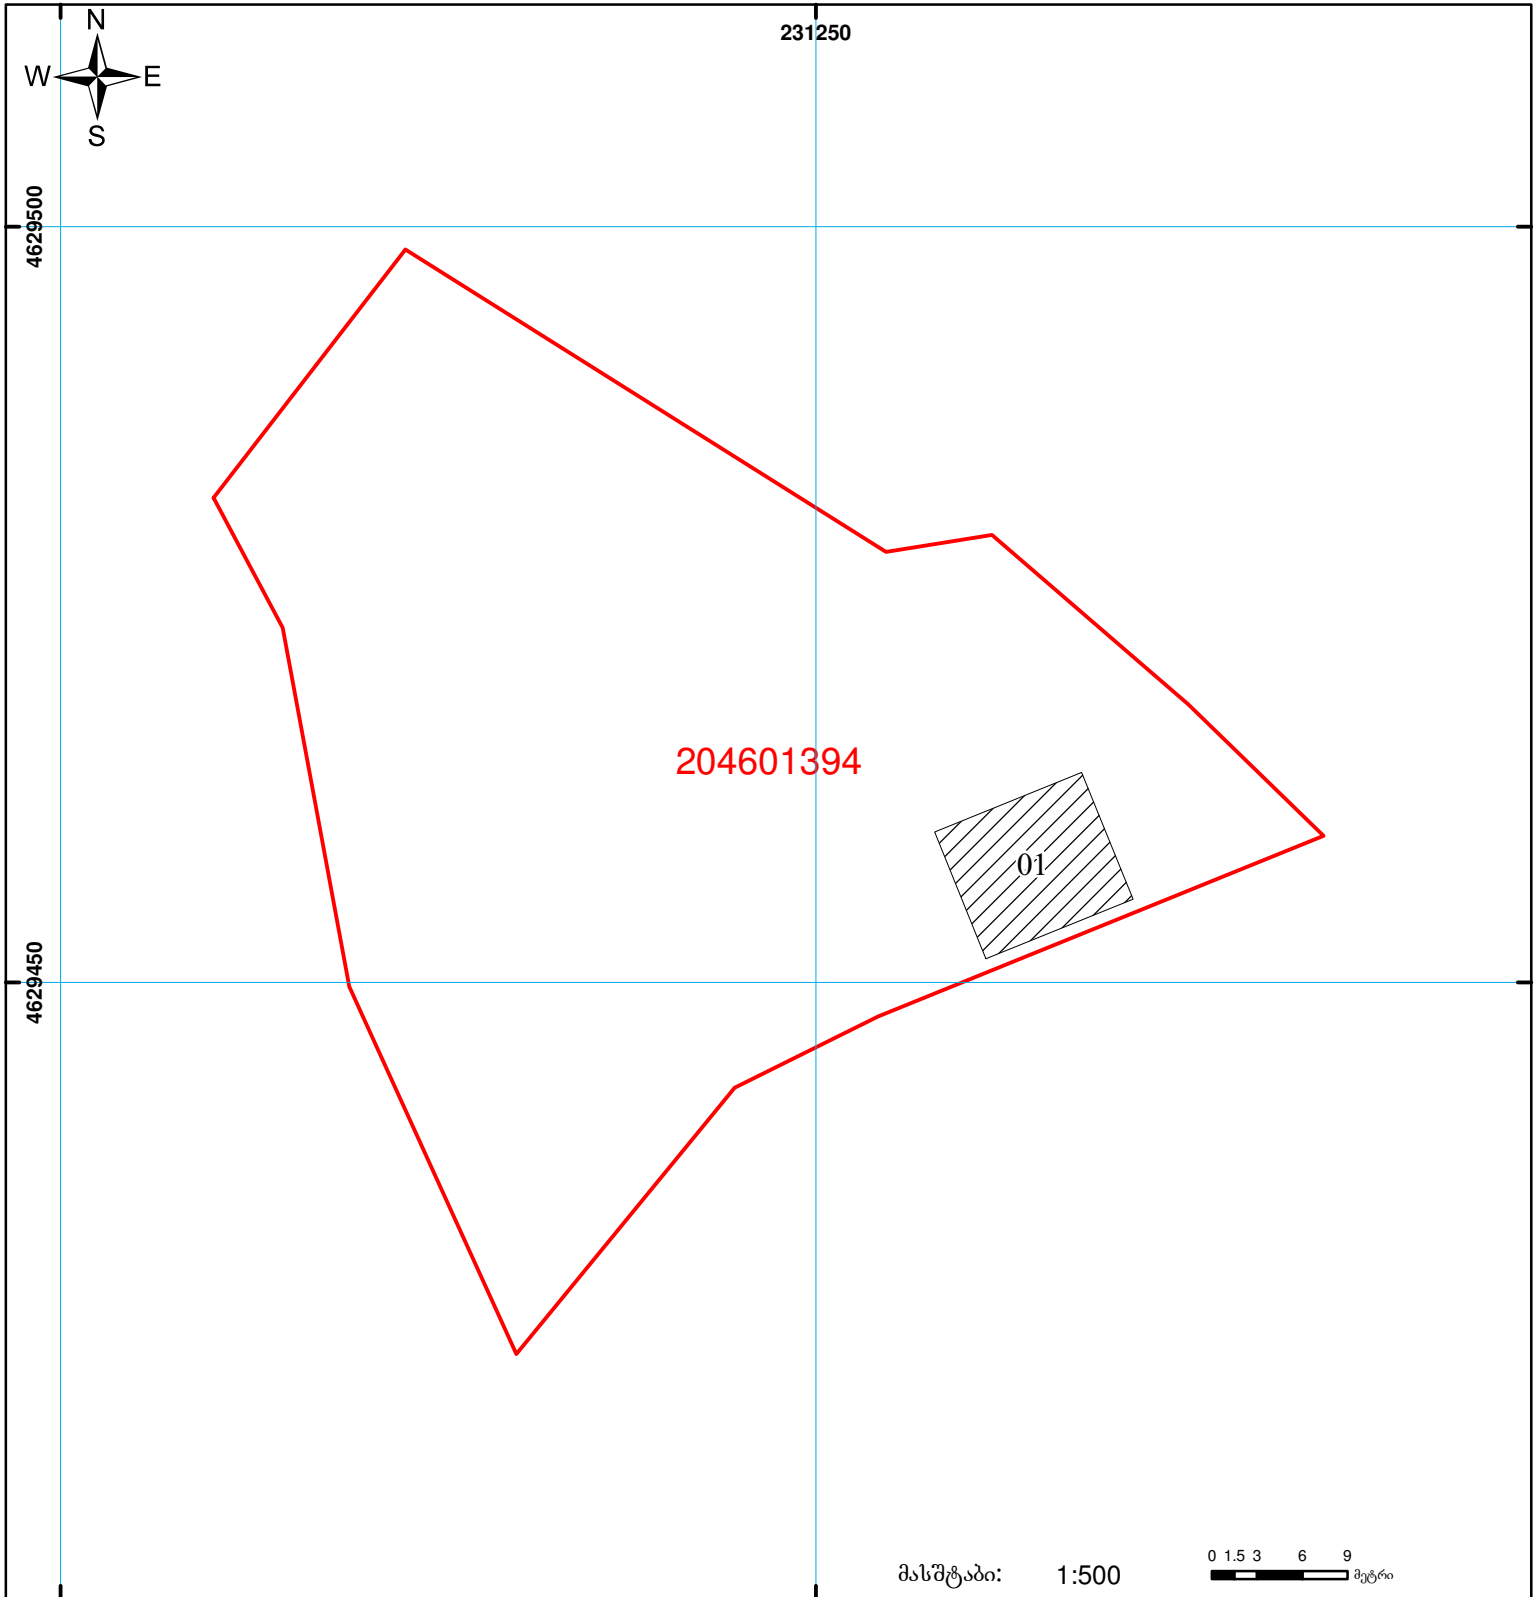

მიწის ნაკვეთის საკადასტრო კოდი: 20 46 01 394  
 განცხადების რეგისტრაციის ნომერი: 882011325268  
 მიწის ნაკვეთის ფართობი: 2500 კვ.მ.  
 დანიშნულება: სასოფლო-სამეურნეო  
 კატეგორია:  
 მომზადების თარიღი: 08.07.11

	შენიშნული ნაკვეთი, პირობითი ნომერი/სართულიანობა		ვალდებულება		საზობრივი ნაკვეთი
	მიწის ნაკვეთის საკადასტრო საზღვარი		მშენებარე ნაკვეთი		

00'0" 0.00 UTM (საერთაშორისო) სისტემის კოორდ.