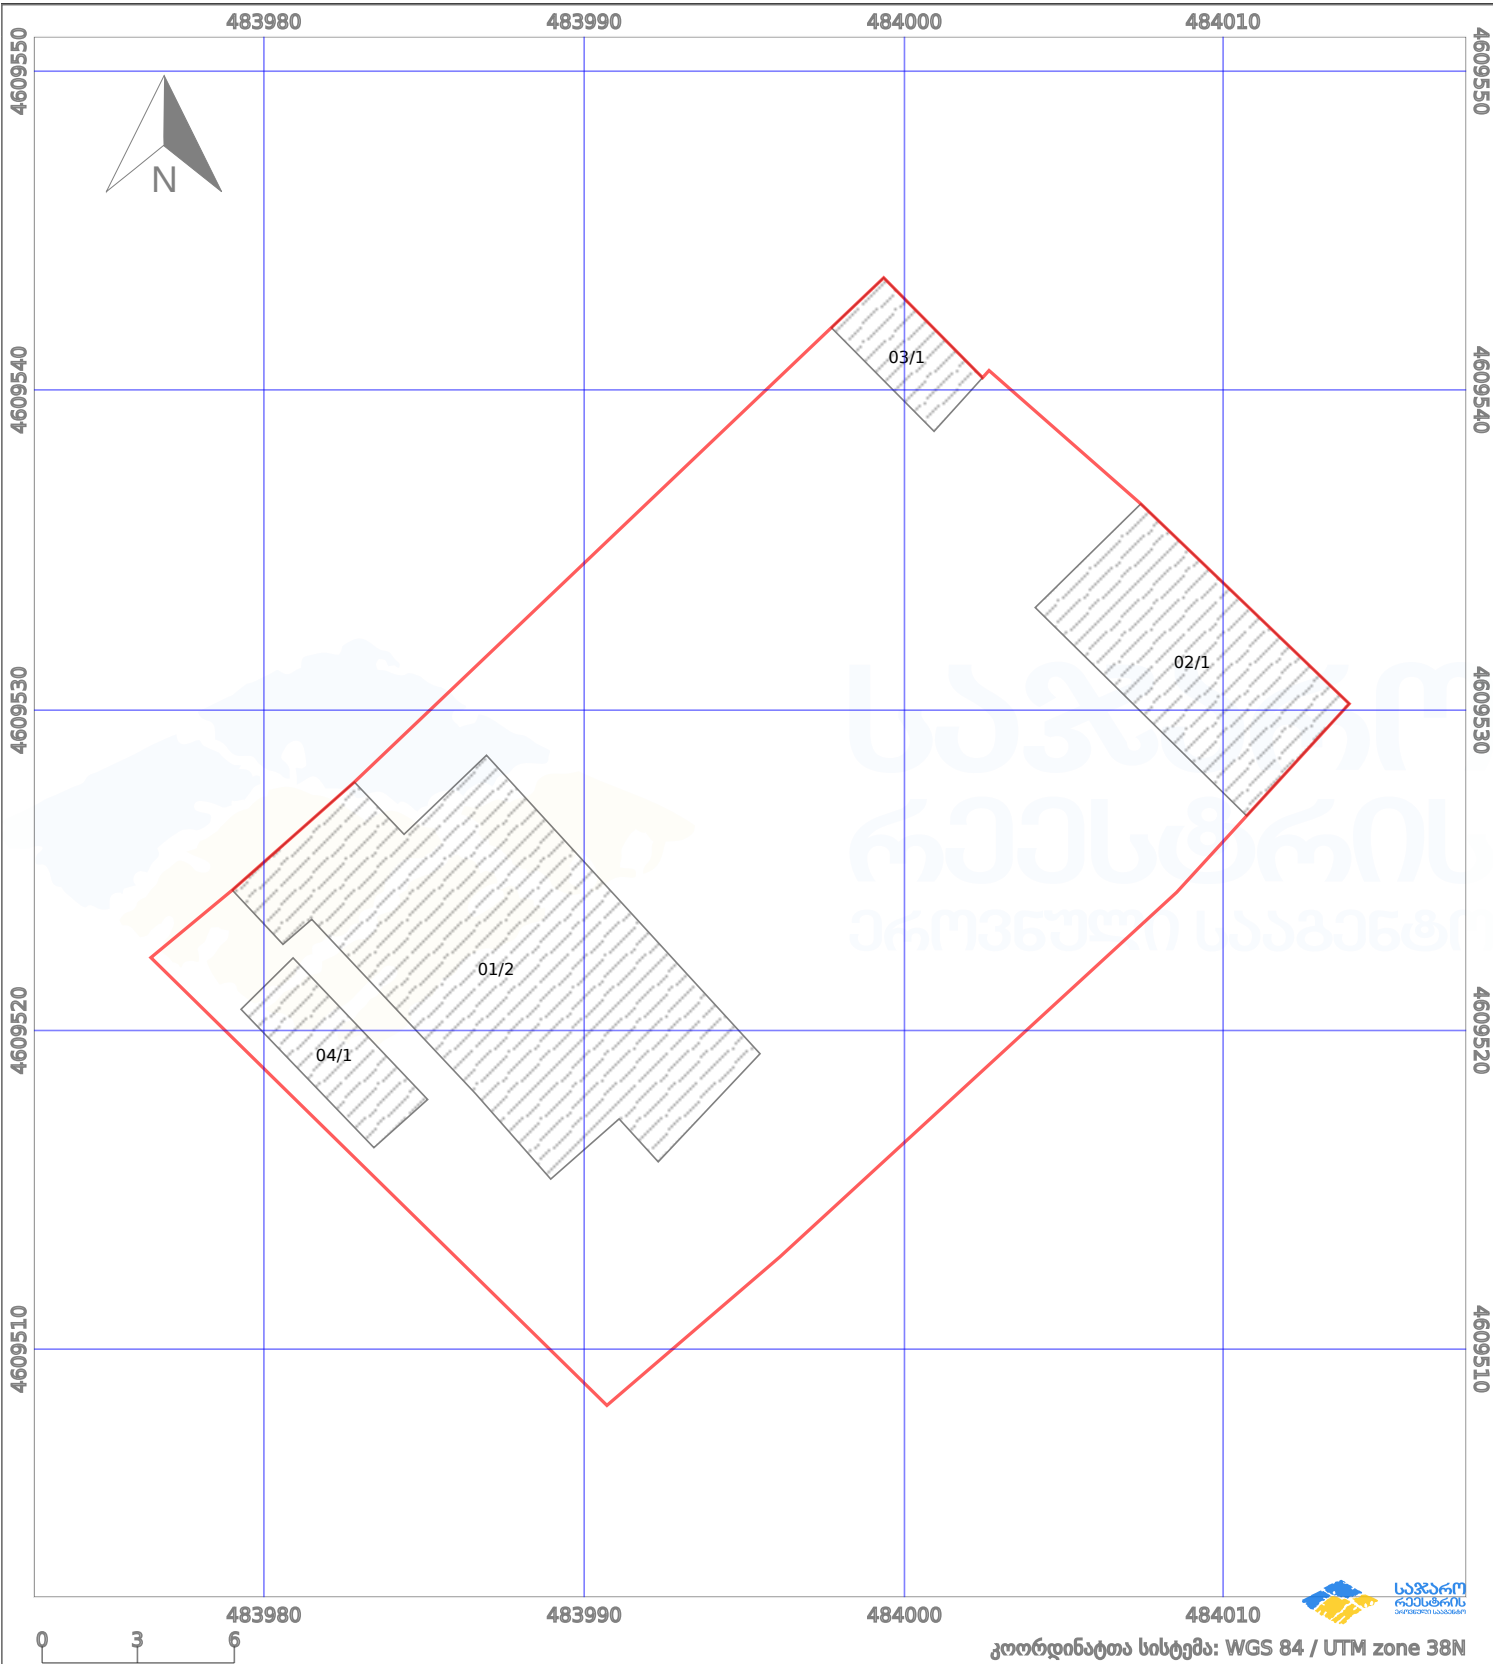

საკადასტრო გეგმა

საქართველოს რეესტრის ეროვნული სააგენტო

საკადასტრო კოდი:

81.03.01.557

ნაკვეთის დანიშნულება:

სასოფლო-სამეურნეო(საკარმიდამო)

განცხადების ნომერი:

892024696233

ფართობი:

635 კვ.მ (WGS 84 / UTM zone 38N)

მომზადების თარიღი:

10/06/2025

პირობითი აღნიშვნები:

	ნაკვეთის საზღვარი		მშენებარე ნაგებობა		02/4	ამუშავებული ნაგებობა		მინისქვეშა ნაგებობა
	საზღვარი ნაგებობა		ტყის ფონდი			ვალდებულება		ქარსაფარი ბოლი