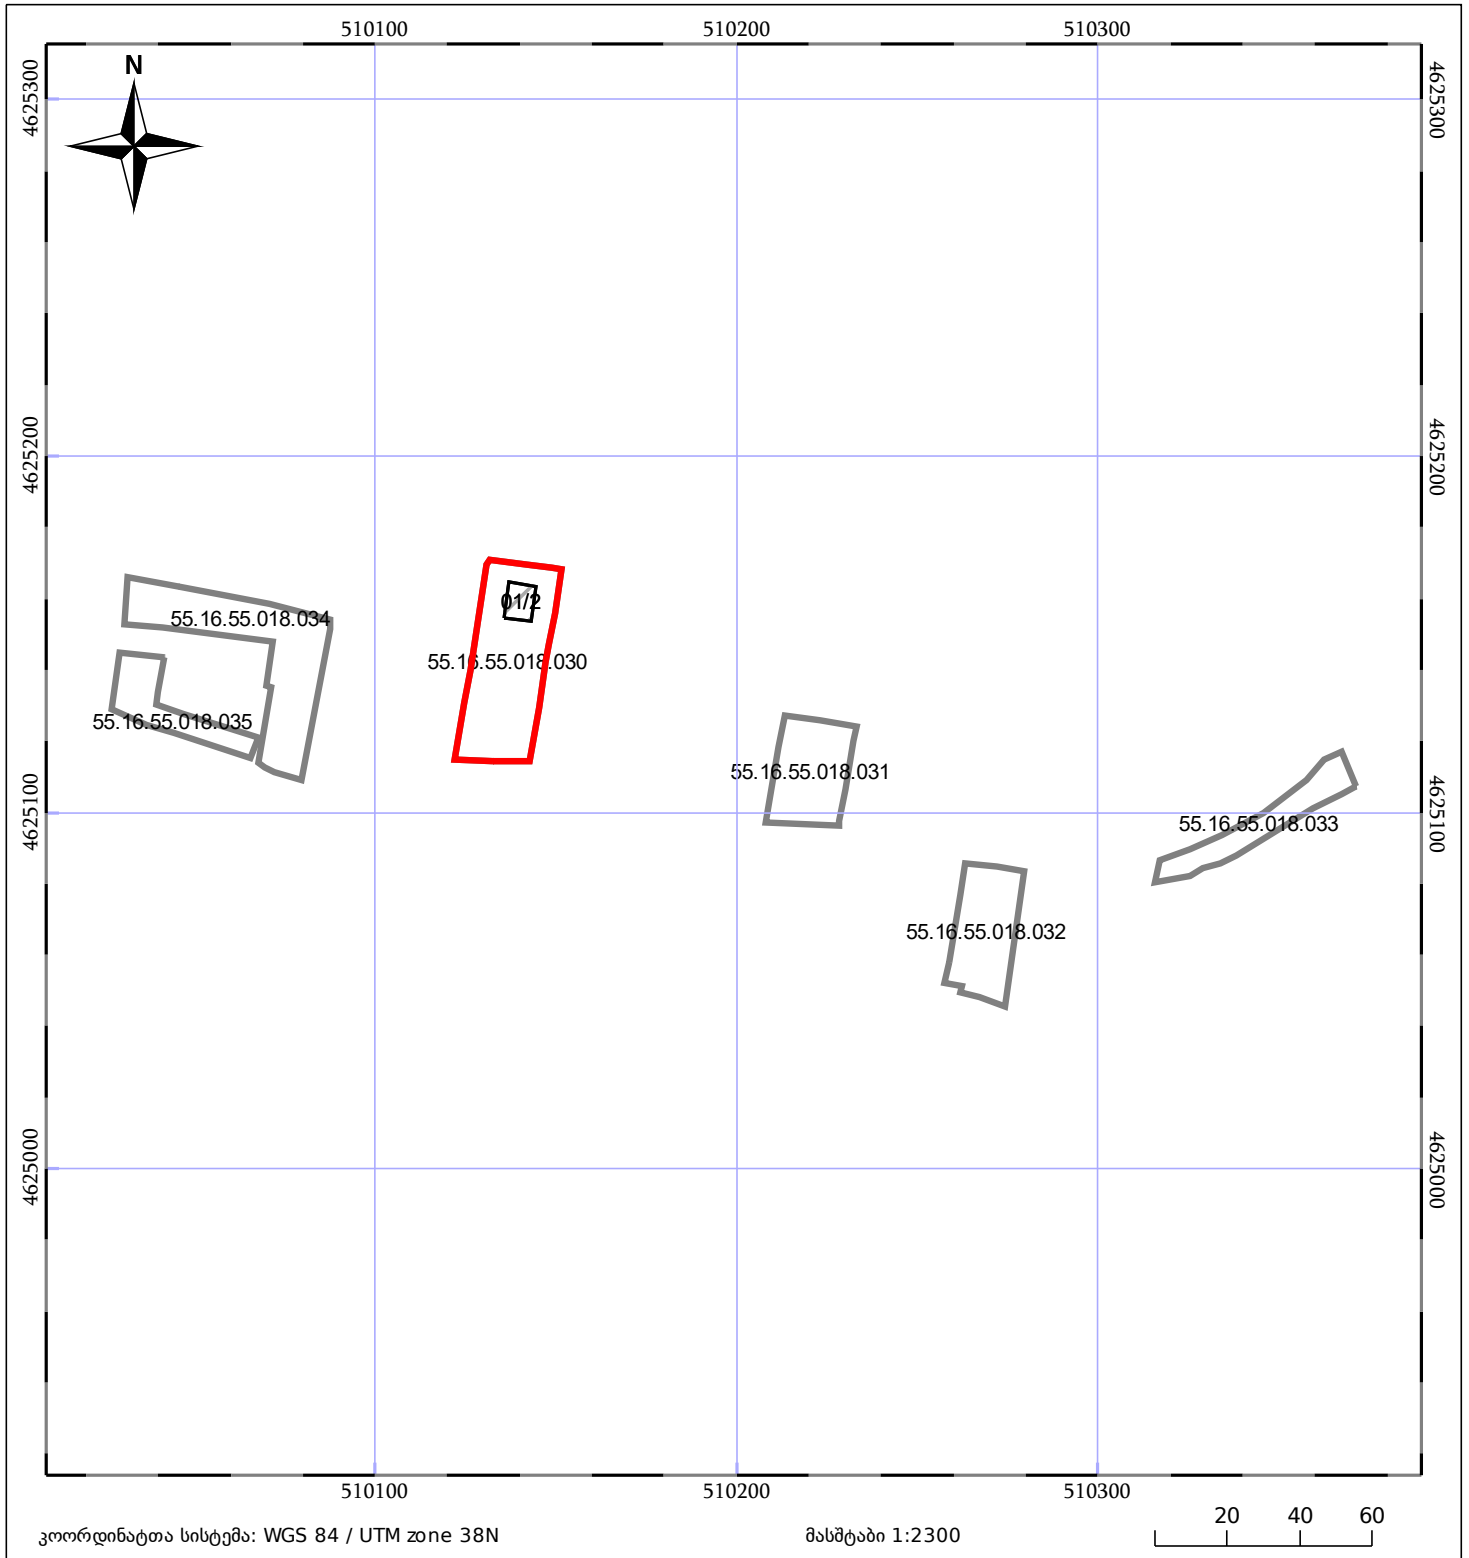

ბლოკის გეგმა

საჯარო რეესტრის ეროვნული
სააგენტო

ბლოკის საკადასტრო კოდი: **55.16.55.018**

მომზადების თარიღი: **13/08/2021**

განცხადების ნომერი: **882021500348**

	მშენებარე ნაგებობა		ნაკვეთის საკადასტრო საზღვარი
	შენობა/ნაგებობა		ბლოკის საკადასტრო ფენა