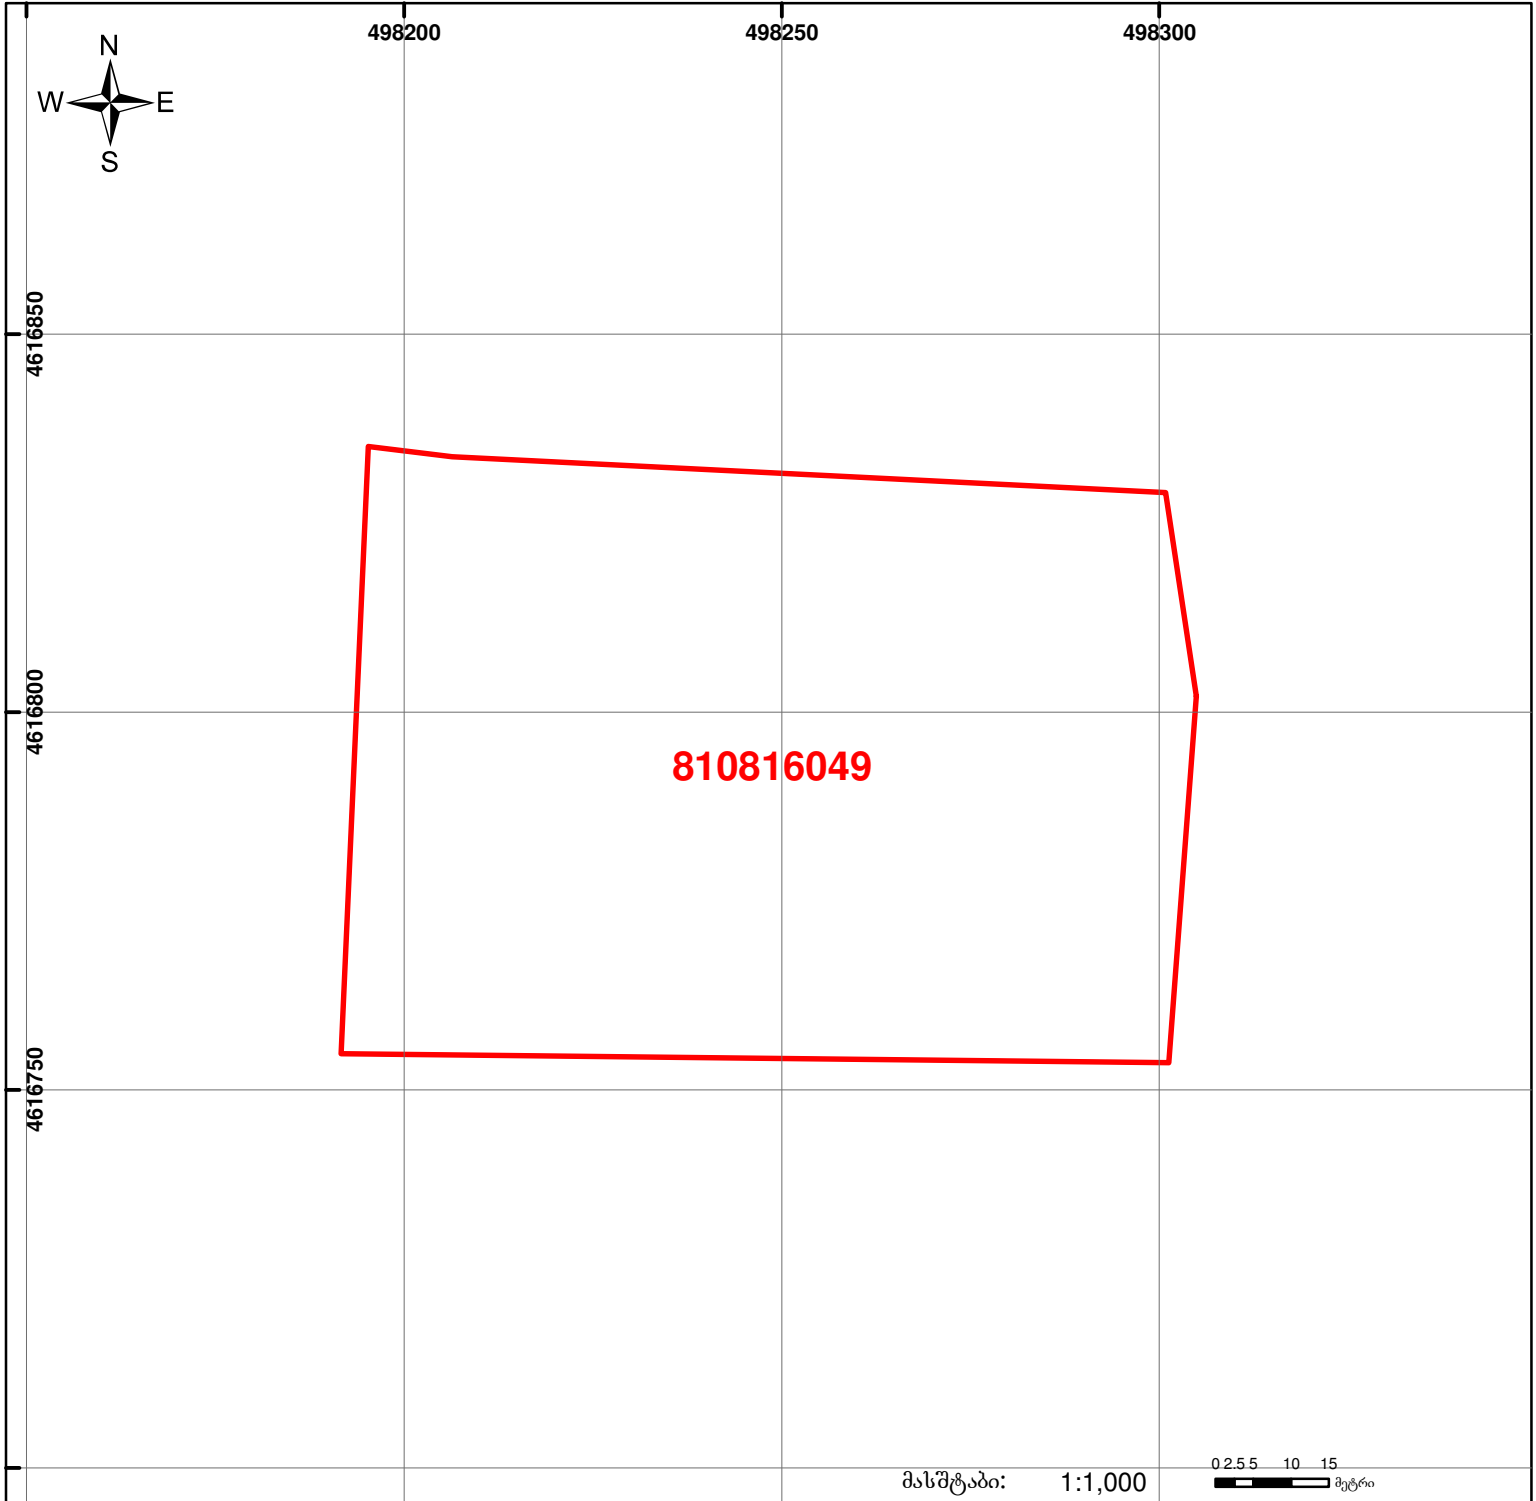

საქართველოს იუსტიციის სამინისტრო
საჯარო რეგისტრის ეროვნული სააგენტო
საკადასტრო ბუბმა

მიწის ნაკვეთის საკადასტრო კოდი: 81 08 16 049
განცხადების რეგისტრაციის ნომერი: 882011409043
მიწის ნაკვეთის ფართობი: 8500 კვ.მ.
ღანიშნულება: სასოფლო-სამეურნეო

გომზადების თარიღი: 04.09.11

	შენიშვნა-ნაგებობა, პირობითი ნომერი/სართულიანობა		ვალდებულება		საზოგადოებრივი ნაგებობა
	მიწის ნაკვეთის საკადასტრო საზღვარი		მშენებარე ნაგებობა		

UTM (საერთაშორისო) სისტემის კოორდ.