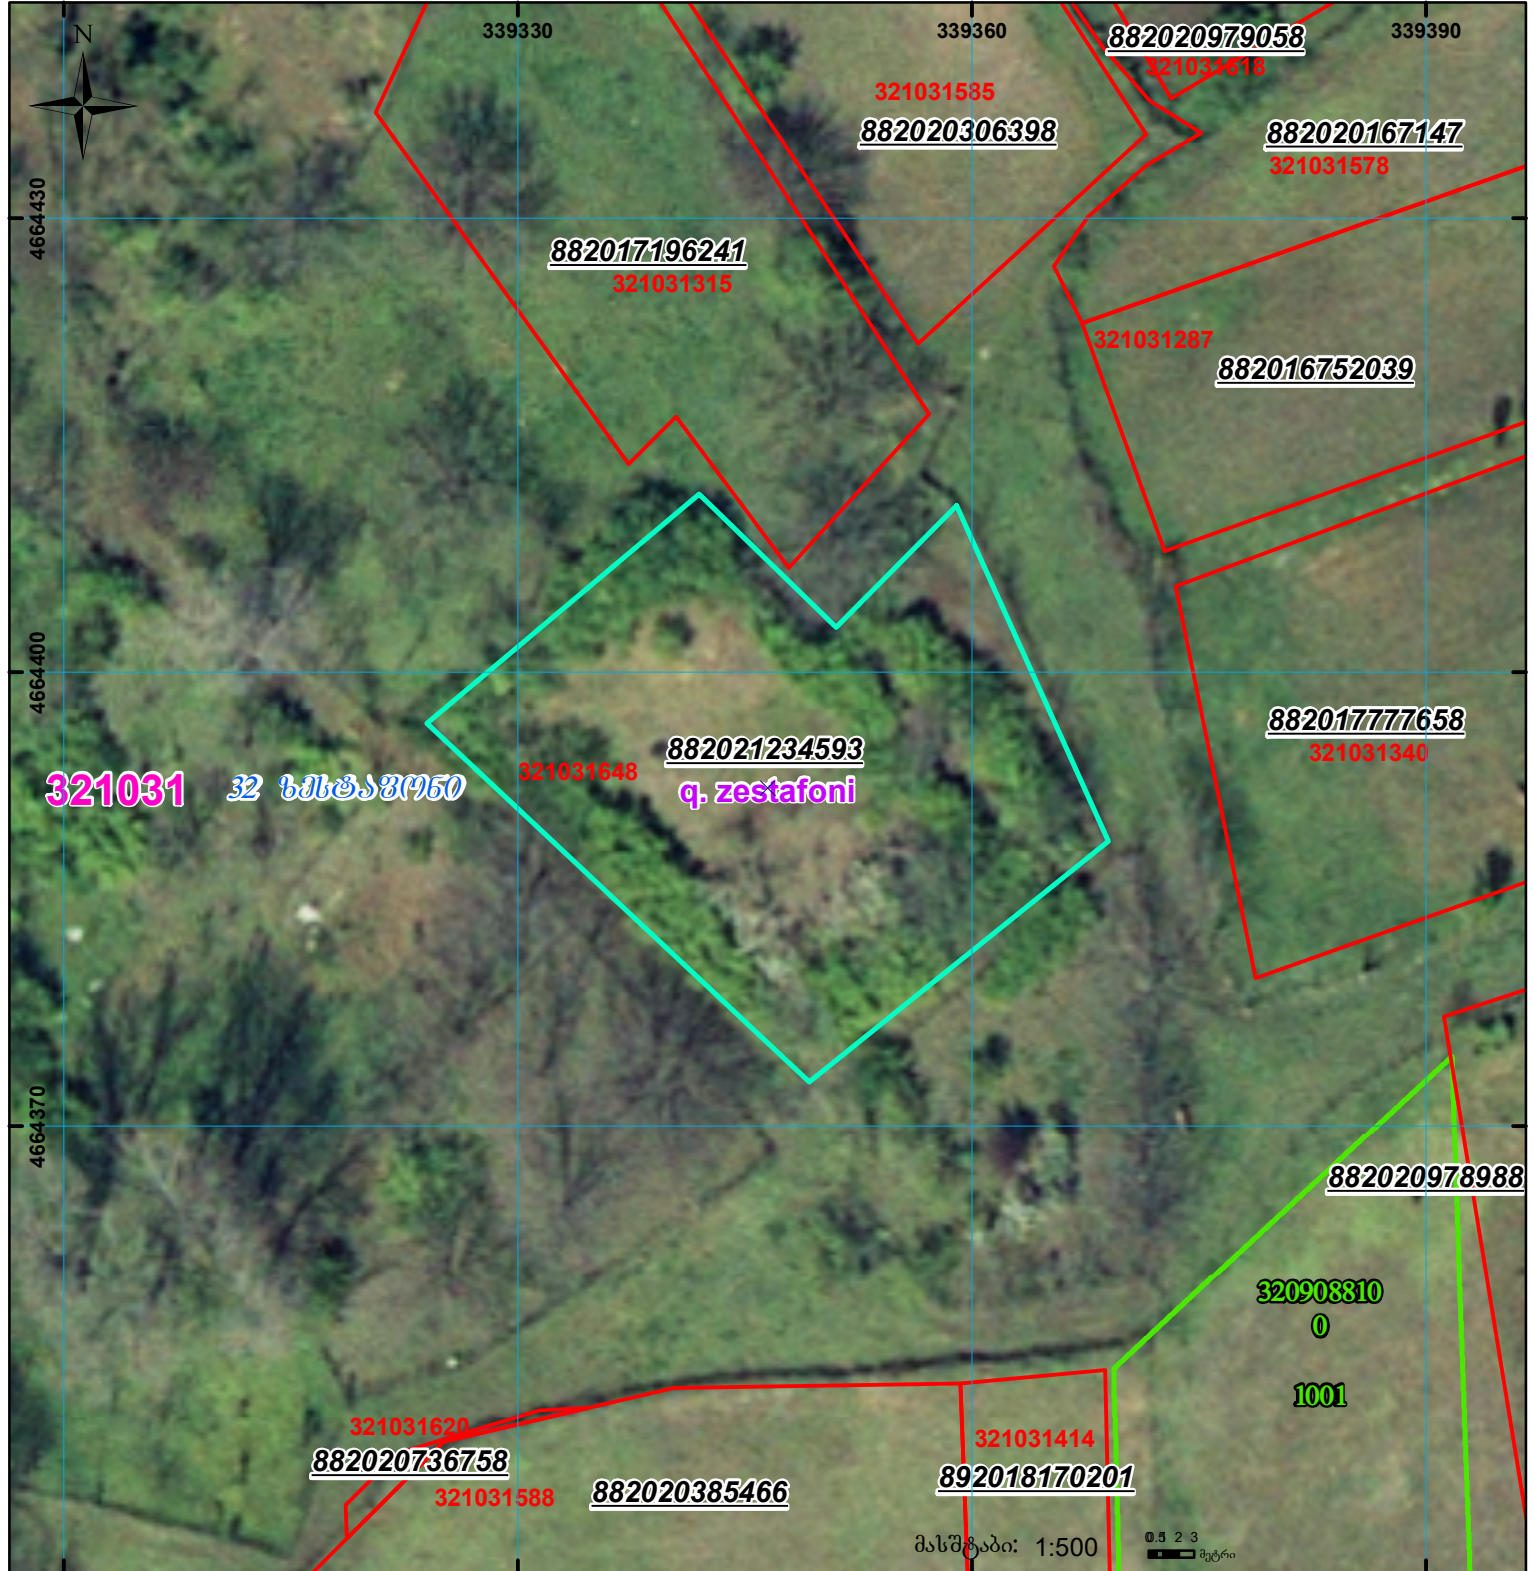

მიწის ნაკვეთის საკადასტრო კოდი: 321031648
 განცხადების რეგისტრაციის ნომერი: 882021234593
 მიწის ნაკვეთის ფართობი: 960 კვ.მ.
 ღანიშნულა: 30.03.21

	შენიშნული ნაკვეთი, პირობითი ნომერი/სართულიანობა		ვალდებულება		სარეგისტრაციოდ წარმოდგენილი ნაკვეთი
	მიწის ნაკვეთის საკადასტრო საზღვარი		შუენებარე ნაკვეთობა		საზობრივი ნაკვეთობა