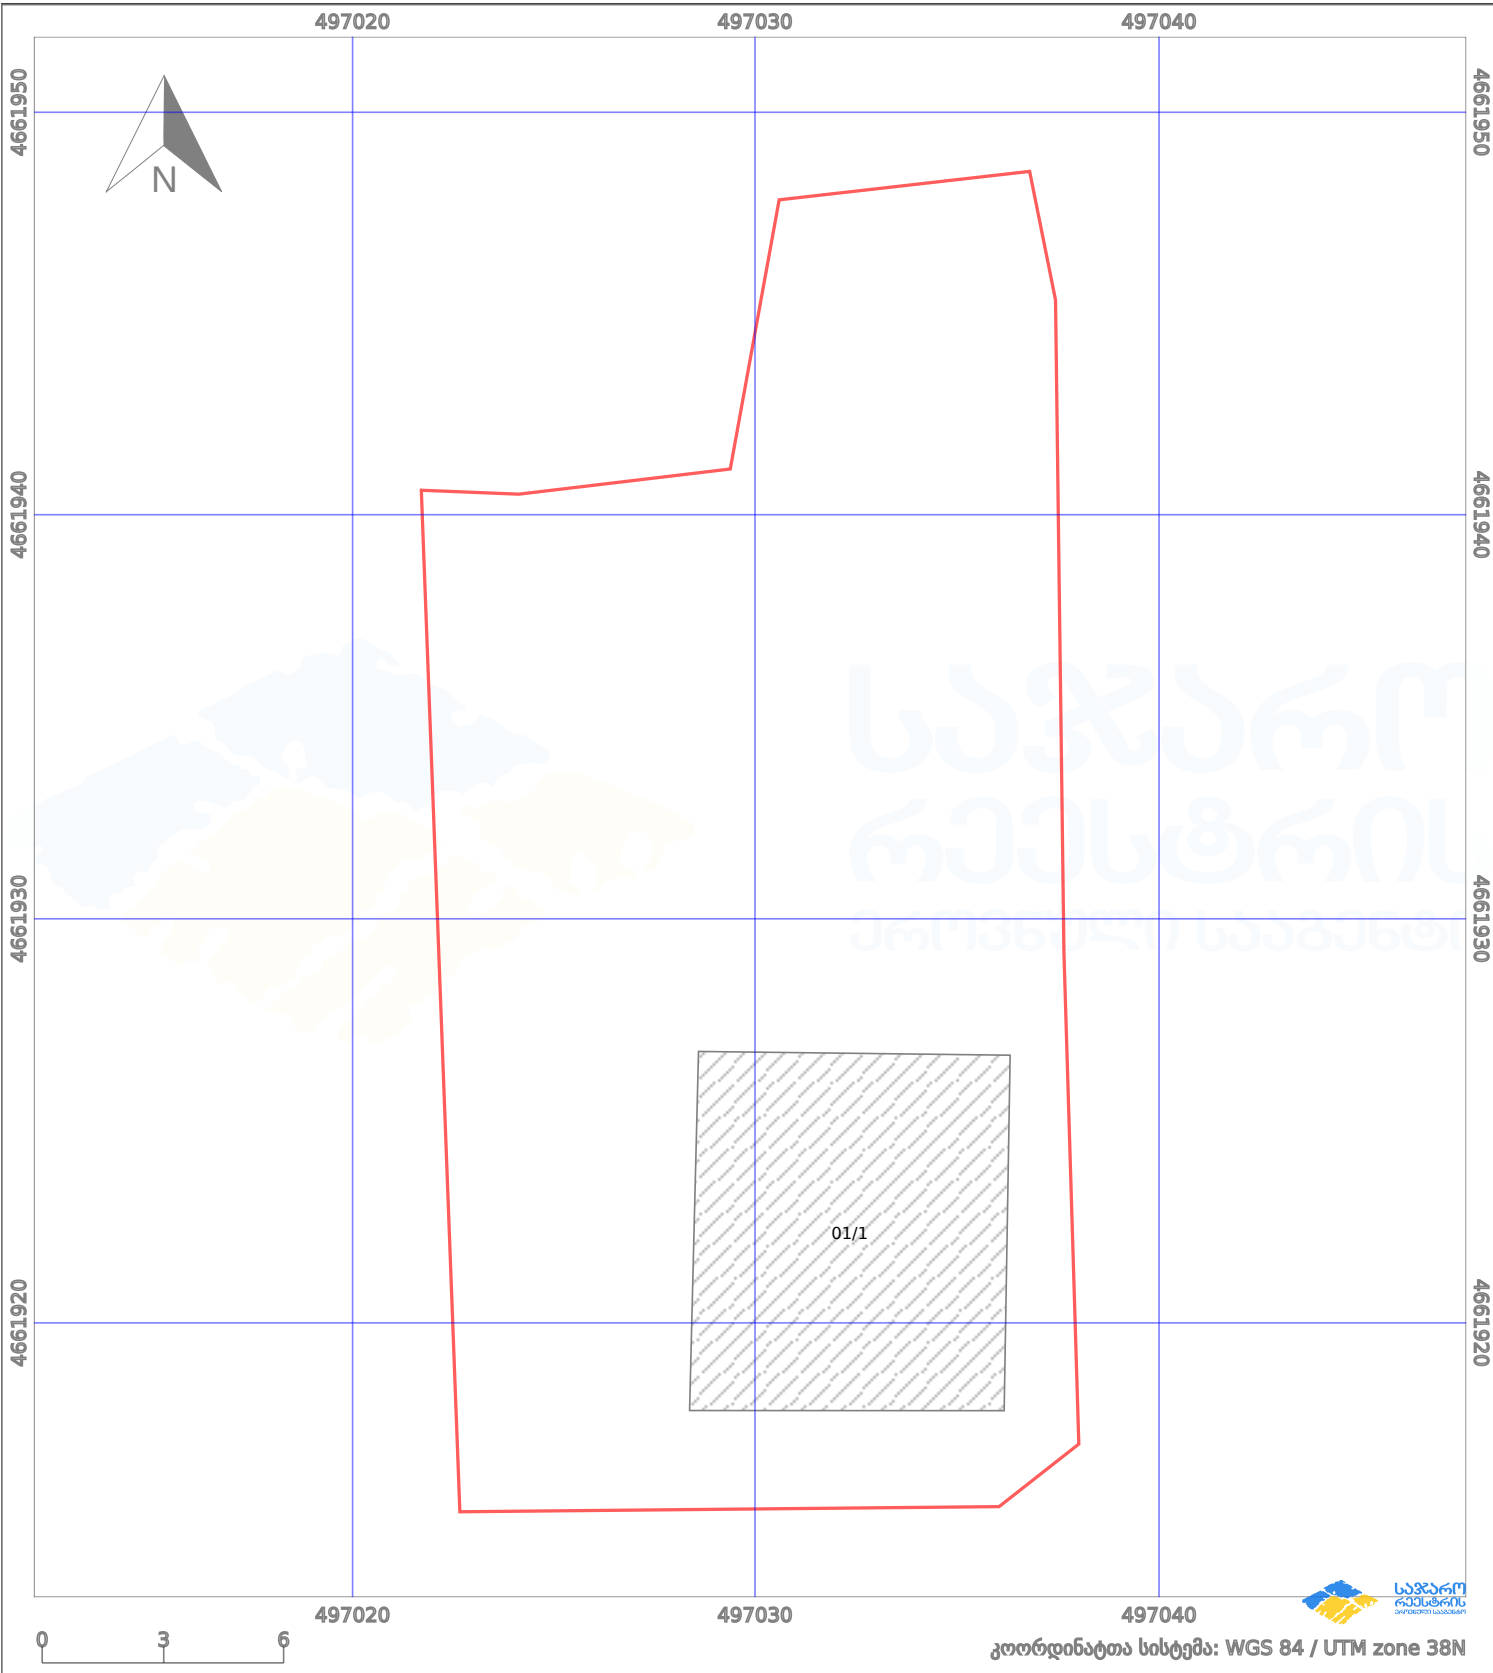

საკადასტრო გეგმა

საჯარო რეესტრის ეროვნული
სააგენტო

საკადასტრო კოდი:

73.05.35.120

ნაკვეთის დანიშნულება:

სასოფლო-სამეურნეო(საკარმიდამო)

განცხადების ნომერი:

892023033397

ფართობი:

448 კვ.მ (WGS 84 / UTM zone 38N)

მომზადების თარიღი:

07/12/2023

პირობითი აღნიშვნები:

- | | | | | | | | | |
|--|--------------------|--|--------------------|--|------|--------------------|--|----------------|
| | ნაკვეთის საზღვარი | | მშენებარე ნაგებობა | | 02/4 | აშენებული ნაგებობა | | ქარსაფარი ზოლი |
| | საზომრივი ნაგებობა | | ტყის ფონდი | | | ვალდებულება | | |