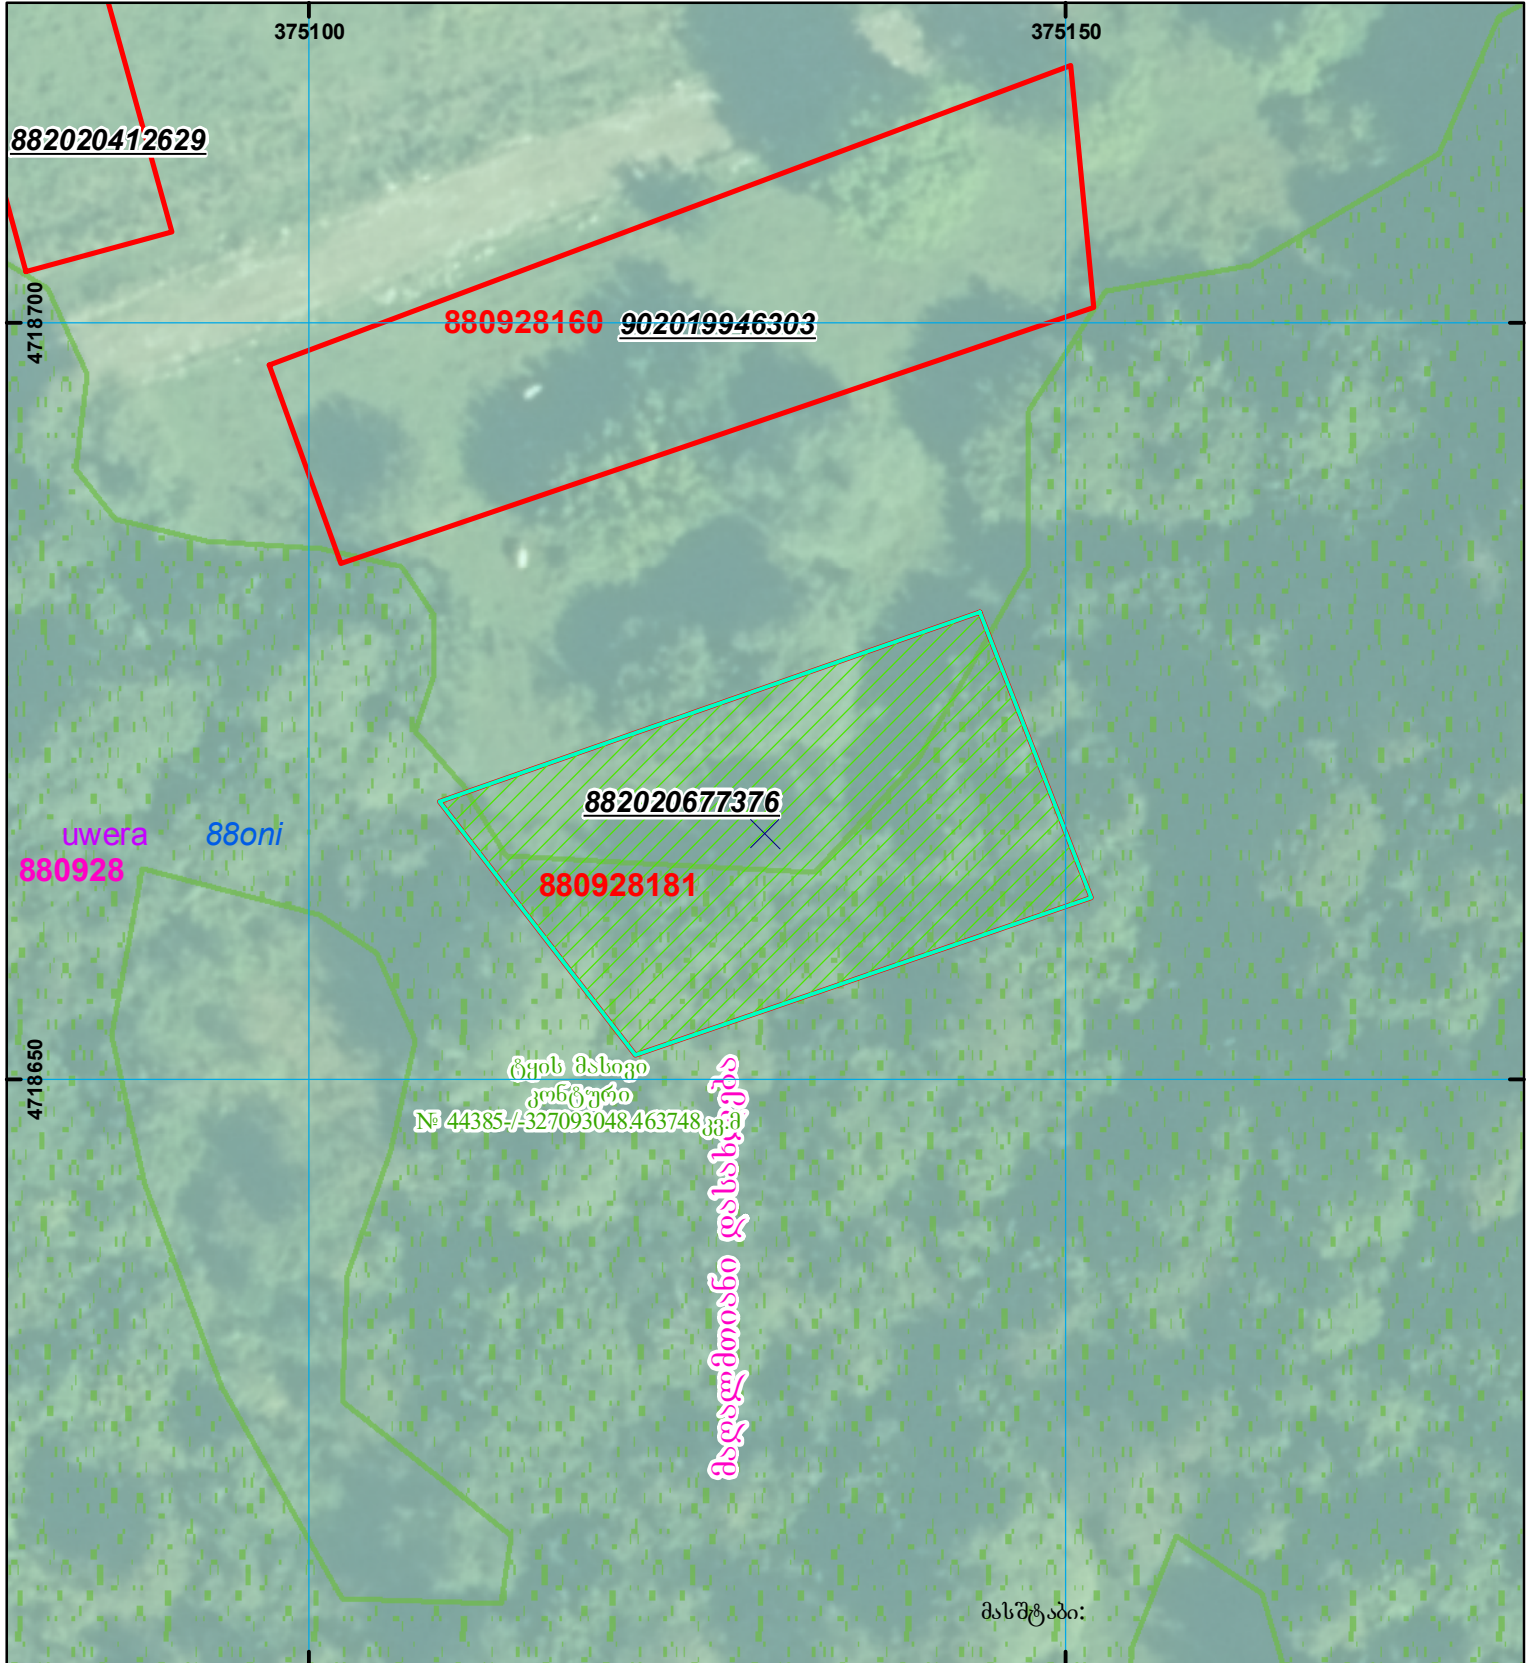

მიწის ნაკვეთის საკადასტრო კოდი: 88 09 28 181
 განცხადების რეგისტრაციის ნომერი: 882020677376
 მიწის ნაკვეთის ფართობი: 702 კვ.მ.
 მომზადების თარიღი: 22.09.20

მასშტაბი:

	შენიშნული ნაკვეთი, პირობითი ნომერი/სართულიანობა		ვალდებულება		საზოგადოებრივი ნაკვეთი	 <p>000 000 UTM (საერთაშორისო) სისტემის კოორდ.</p>
	მიწის ნაკვეთის საკადასტრო საზღვარი		შუენებარე ნაკვეთი			