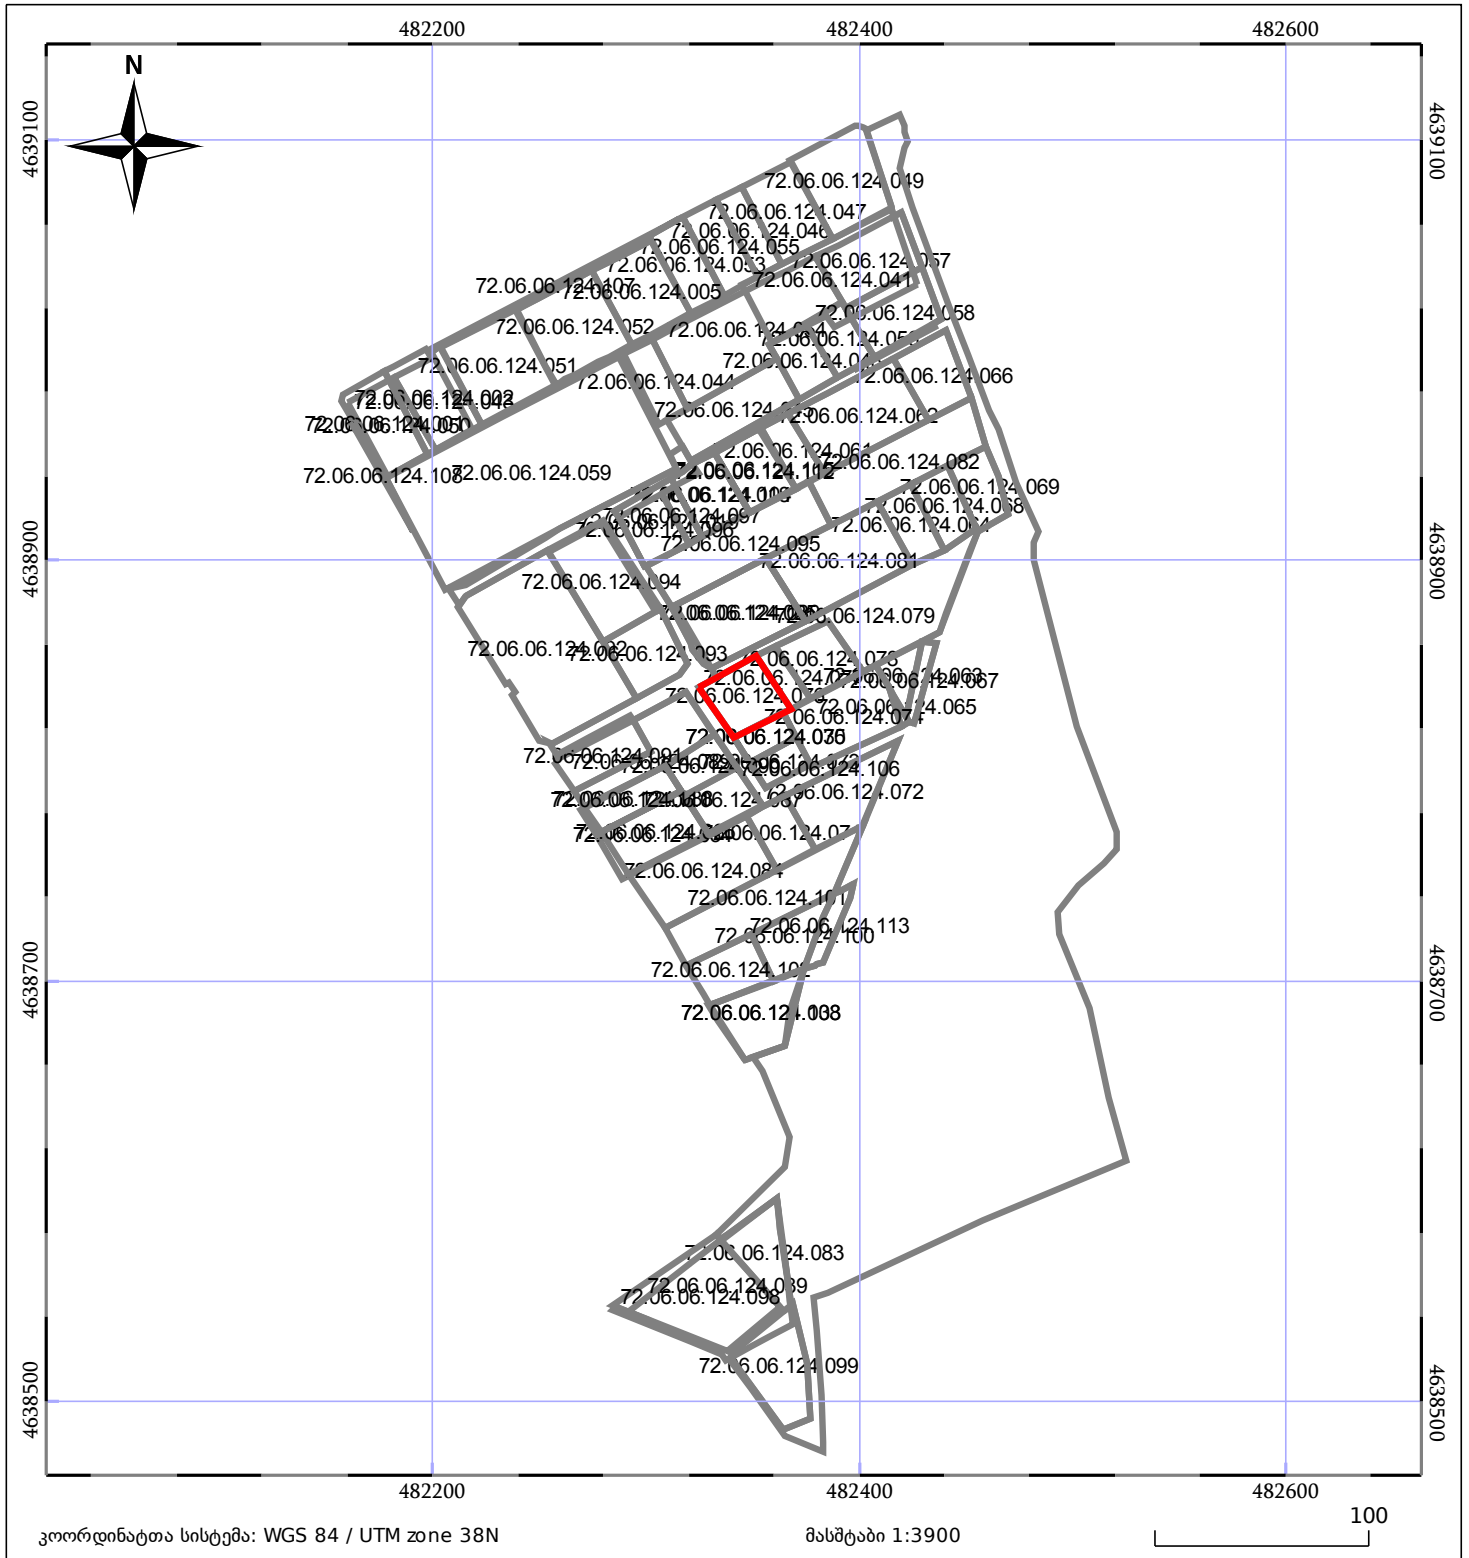

ბლოკის გეგმა

საჯარო რეესტრის ეროვნული სააგენტო

ბლოკის საკადასტრო კოდი: **72.06.06.124**

მომზადების თარიღი: **25/10/2019**

განცხადების ნომერი: **882019501483**

05/25	შენიშნული ნაკვეთი		ნაკვეთის საკადასტრო საზღვარი
05/25	შენიშნული ნაკვეთი		ბლოკის საკადასტრო ფენა