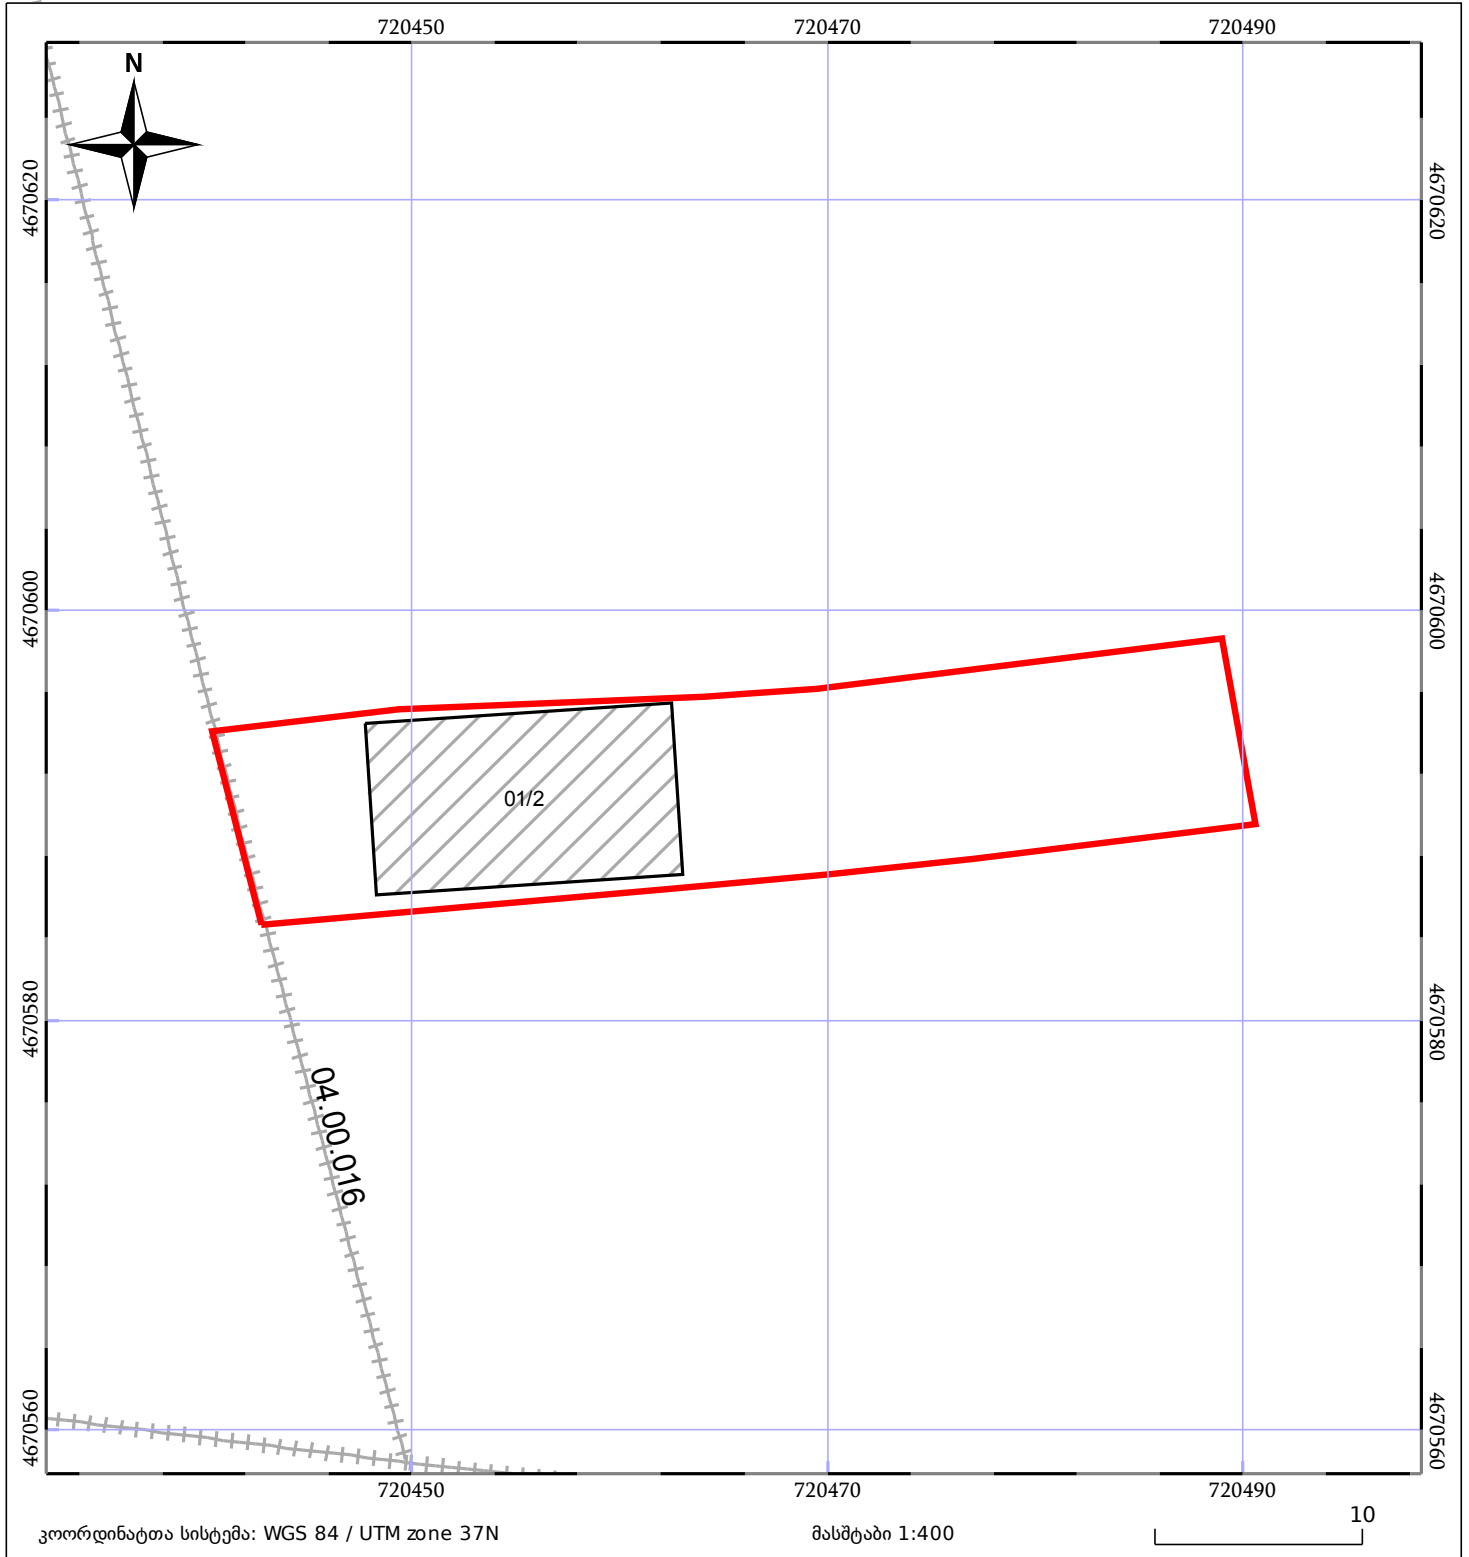

# საკადასტრო გეგმა

საჯარო რეესტრის ეროვნული  
სააგენტო

საკადასტრო კოდი: **04.01.06.324**

ნაკვეთის დანიშნულება:

არასასოფლო სამეურნეო

განცხადების ნომერი: **902019019334**

ფართობი:

456 კვ.მ (WGS 84 / UTM zone 38N)

455 კვ.მ (WGS 84 / UTM zone 37N)

მომზადების თარიღი: **08/01/2020**

05/25	მშენებარე ნაგებობა	05/25	შენობა/ნაგებობა		ტყის ფონდი
	ნაკვეთის საკადასტრო საზღვარი		სამობრივი ნაგებობა		ვალდებულება