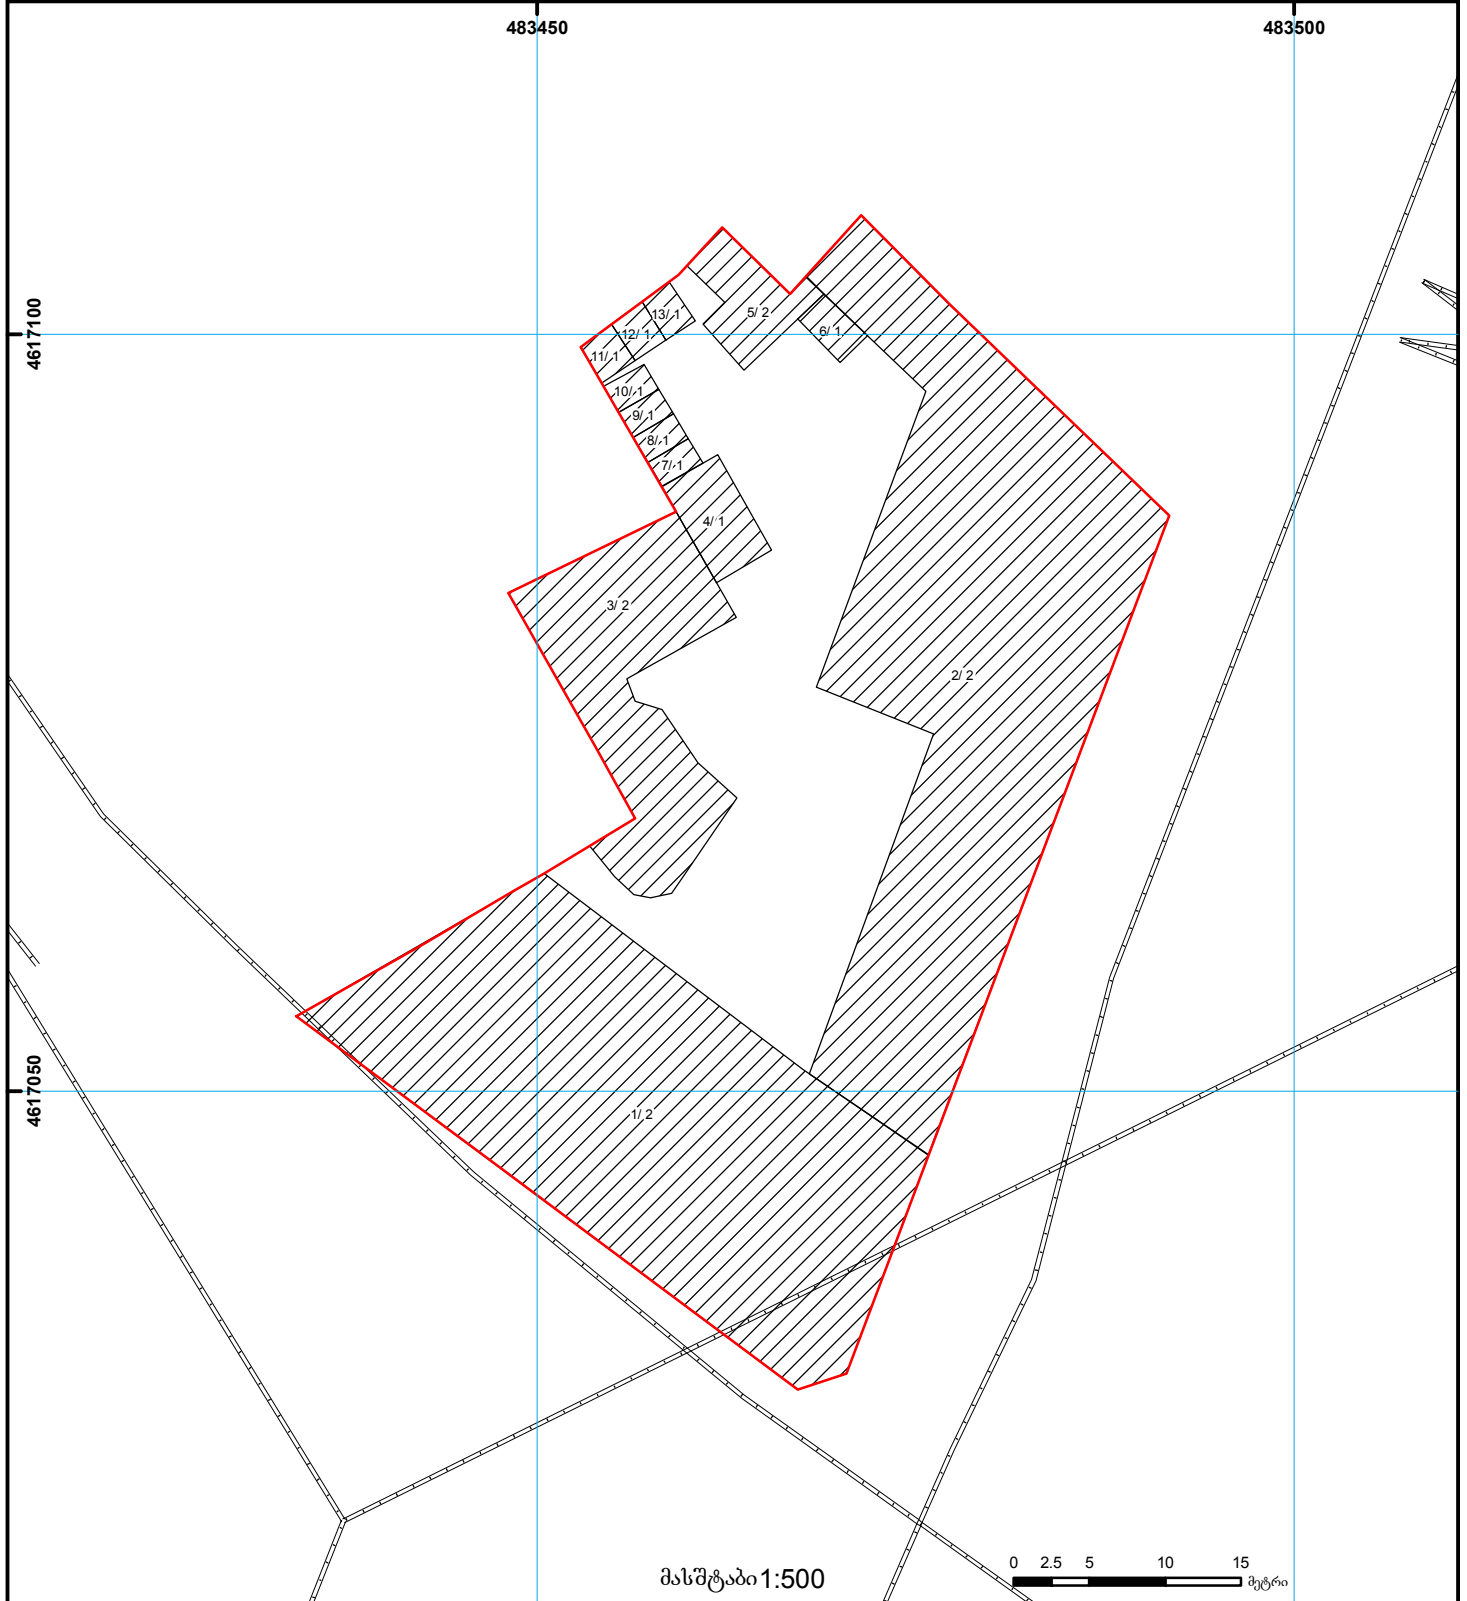

საქართველოს იუსტიციის სამინისტრო
საჯარო რეგისტრის ეროვნული სააგენტო

საკადასტრო გეგმა

საჯარო რეგისტრის
ეროვნული სააგენტო

მიწის ნაკვეთის საკადასტრო კოდი: 01.16.05.014.001
განცხადების რეგისტრაციის ნომერი 882011179794
მიწის ნაკვეთის ფართობი: 2233 კვ.მ.
ღანიშნულება: არასასოფლო-სამეურნეო
მიმზადების თარიღი 16.05.11

	შენიშნულ ნაკვეთი, პირობითი ნომერი/სართულიანობა		ვალდებულება		საზოობრივი ნაკვეთი		საერთაშორისო სისტემის კოორდ.
	მიწის ნაკვეთის საკადასტრო საზღვარი		მშენებარე ნაკვეთი		მიწისქვეშა ნაკვეთი		