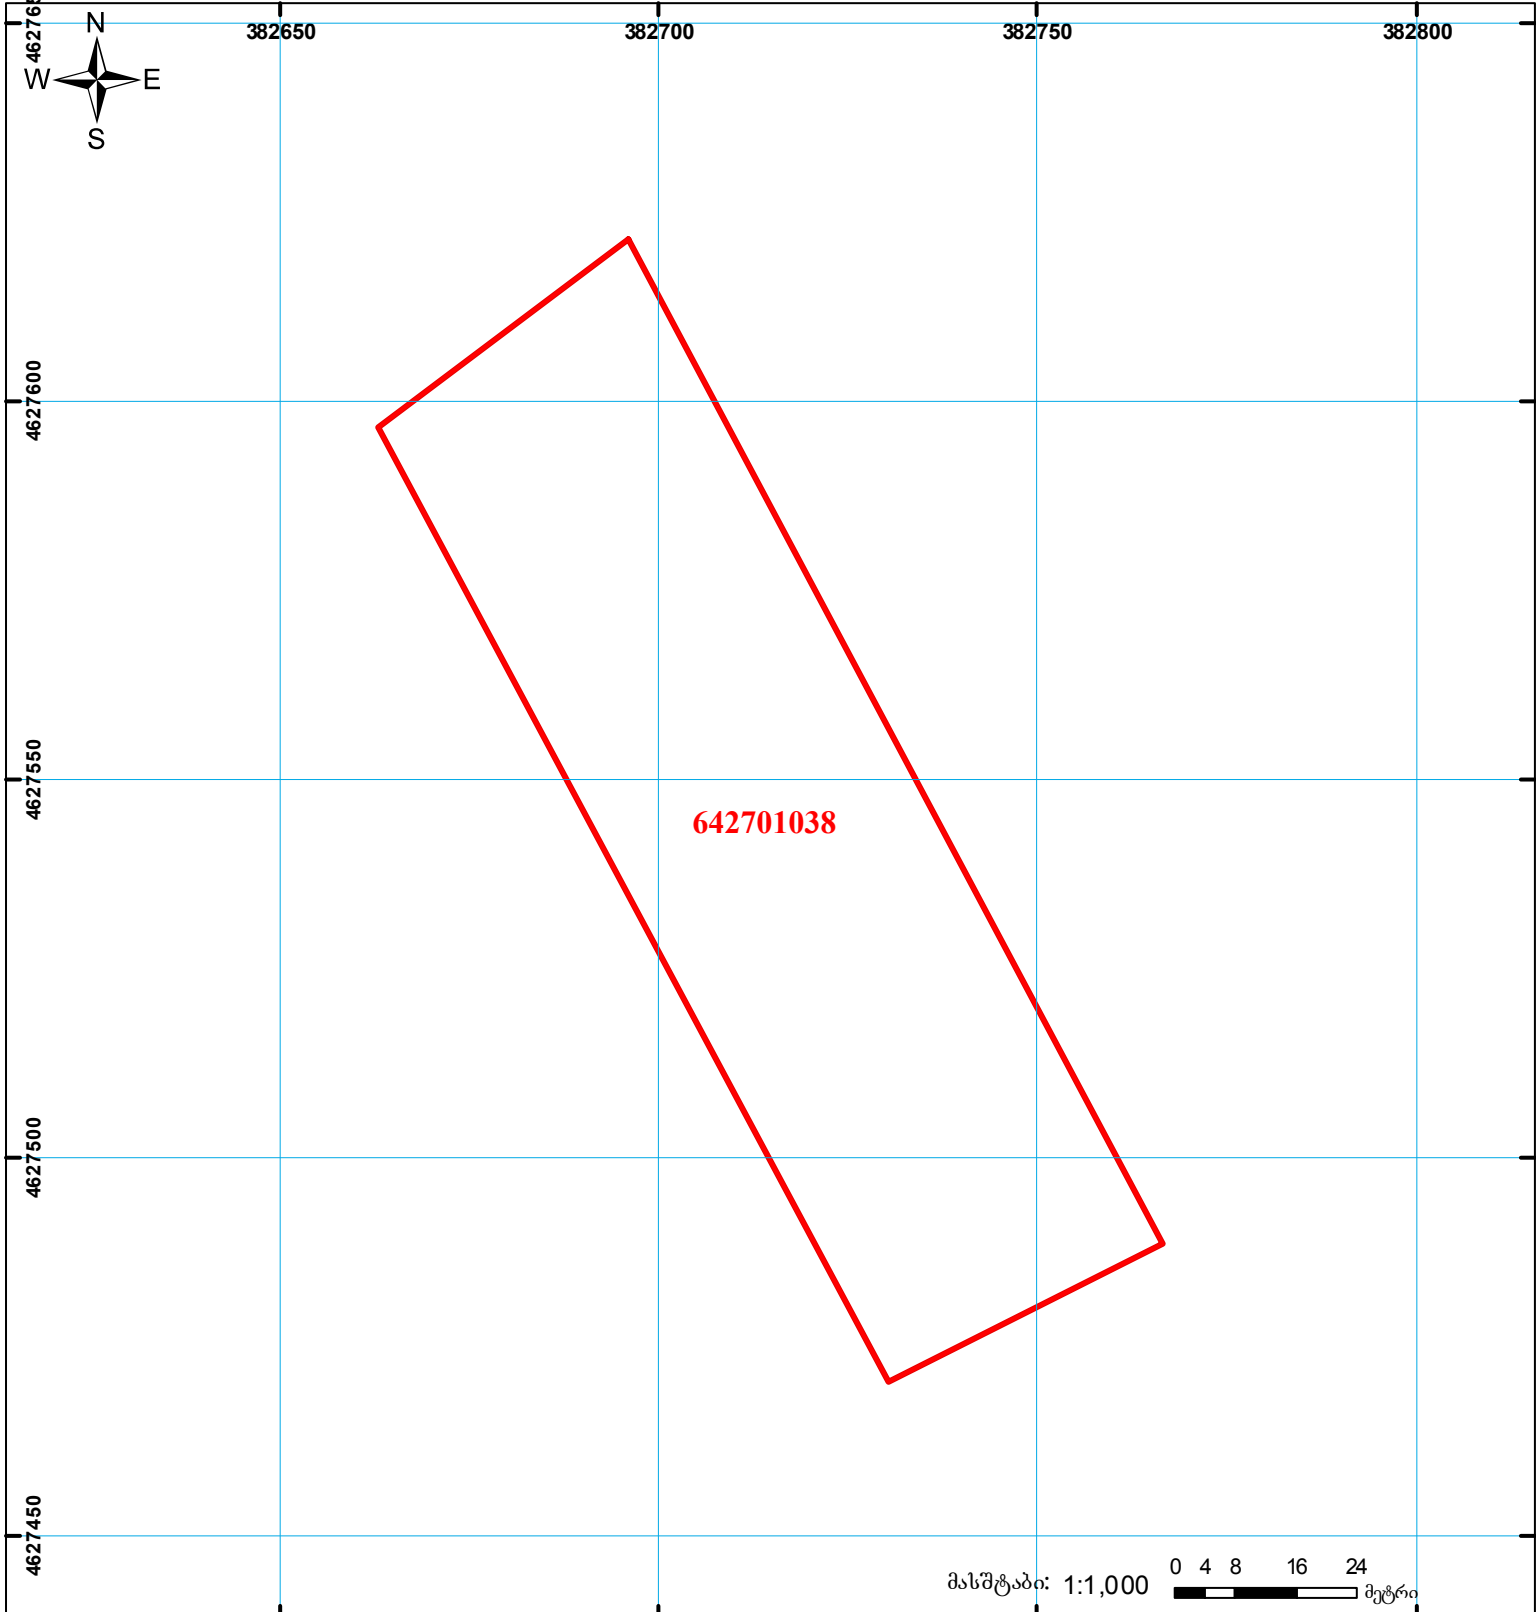

საქართველოს იუსტიციის სამინისტრო
საჯარო რემესტრის ეროვნული სააგენტო
საკადასტრო ბუბმა

მიწის ნაკვეთის საკადასტრო კოდი: 64 27 01 038
 განცხადების რემესტრაციის ნომერი: 882013353670
 მიწის ნაკვეთის ფართობი: 6000 კვ.მ.
 დანიშნულება: სასოფლო-სამეურნეო
 კატეგორია:
 გომზადების თარიღი: 29.07.2013

მასშტაბი: 1:1,000 0 4 8 16 24 მეტრი

	შენიშნა-ნაგებობა, პირობითი ნომერი/სართულიანობა		ვადღებულება		საზობრივი ნაგებობა
	მიწის ნაკვეთის საკადასტრო საზღვარი		მშენებარე ნაგებობა		