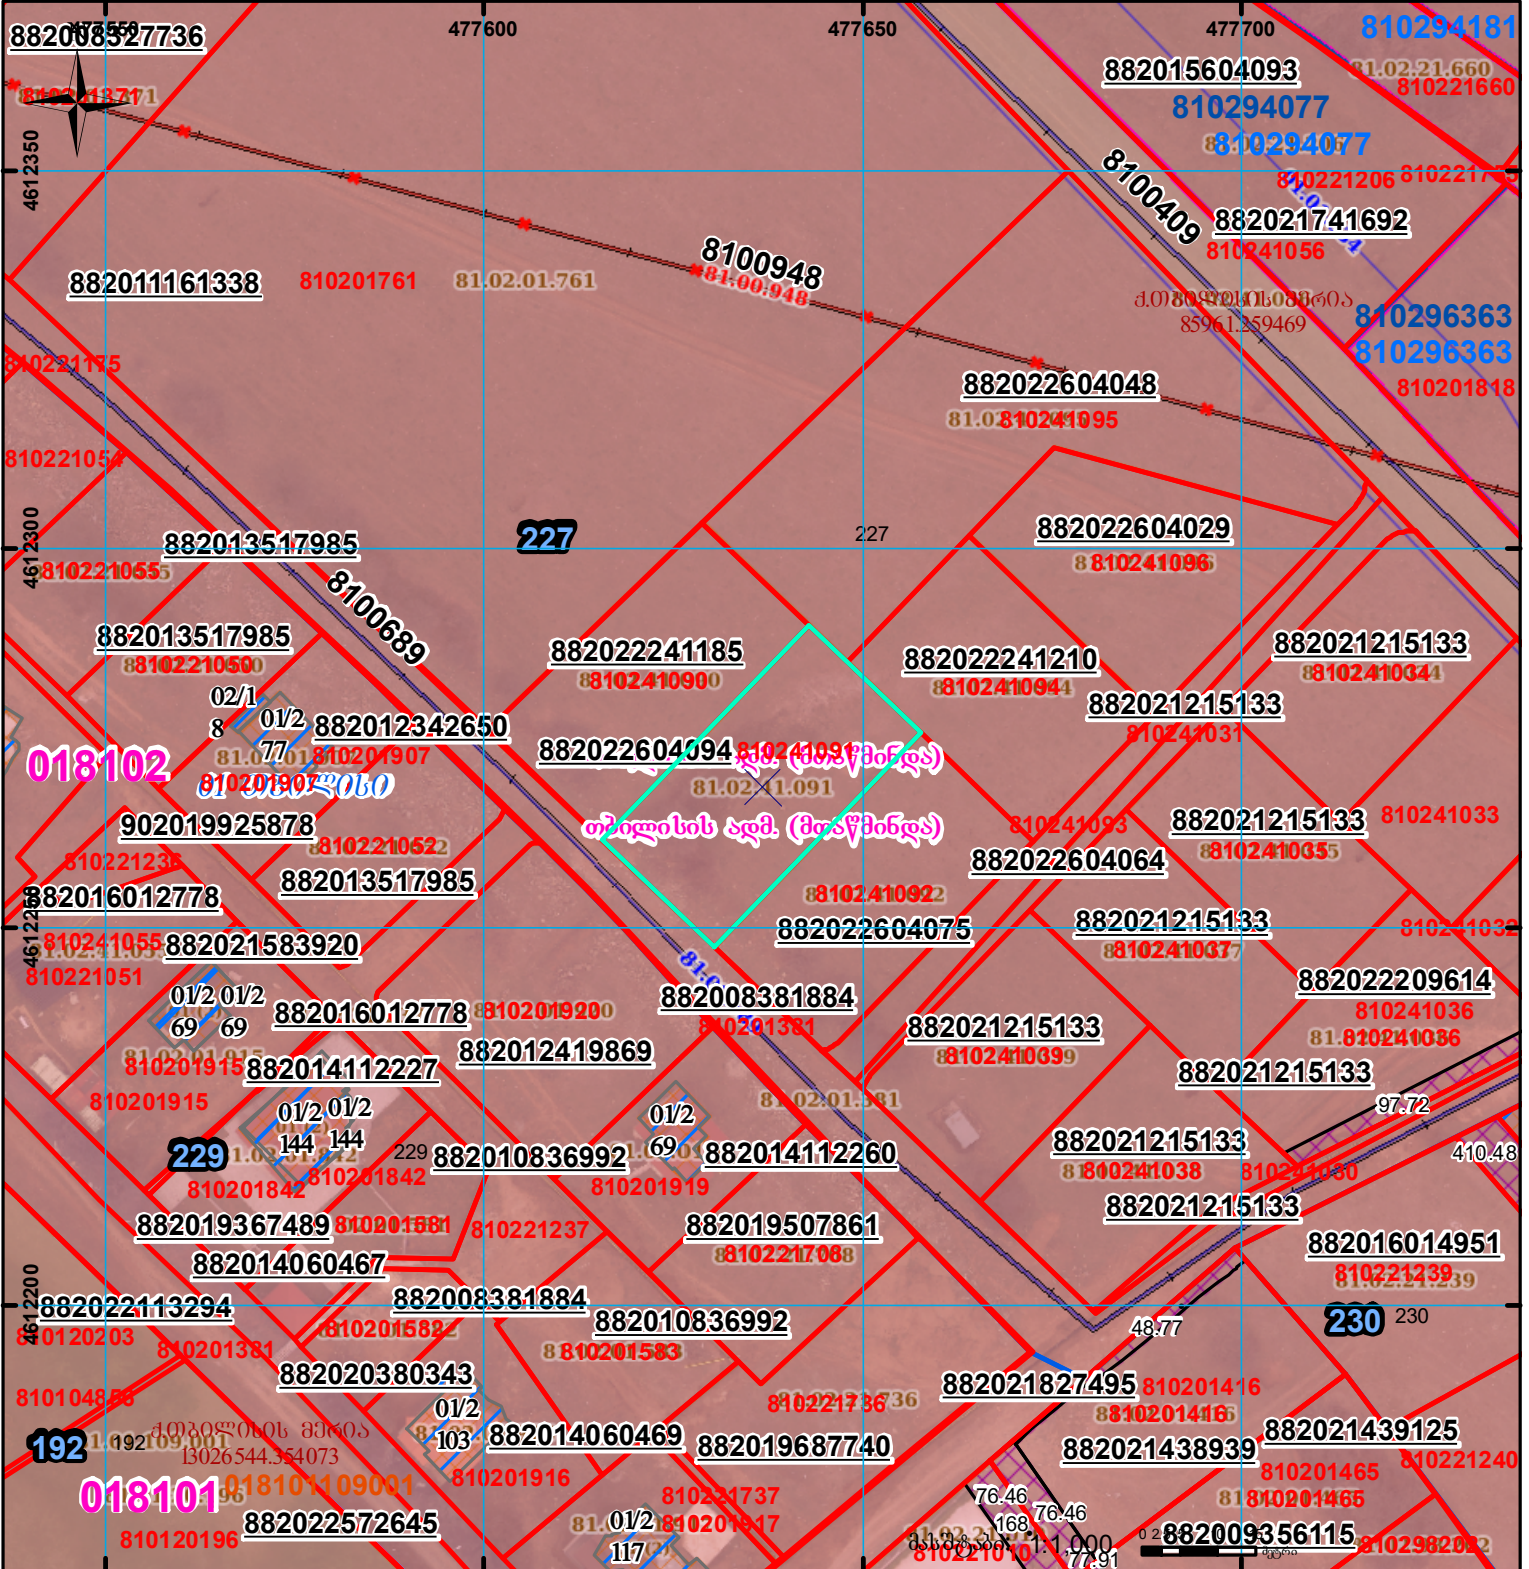

თბილისის ადმინისტრაციული საზღვარი

მიწის ნაკვეთის საკადასტრო კოდი: **810241091**  
 განცხადების რეგისტრაციის ნომერი: **882022604094**  
 მიწის ნაკვეთის ფართობი: **805 კვ.მ.**  
 დანიშნულება:  
 მომზადების თარიღი: **23.08.22**

შენობა-ნაგებობა, პირობითი ნომერი/სართულანობა	ვალდებულება	სარეგისტრაციოდ წარმოდგენილი ნაკვეთი
მიწის ნაკვეთის საკადასტრო საზღვარი	მშენებარე ნაგებობა	საზოგადოებრივი ნაგებობა

UTM (საერთაშორისო) სისტემის კოორდ.