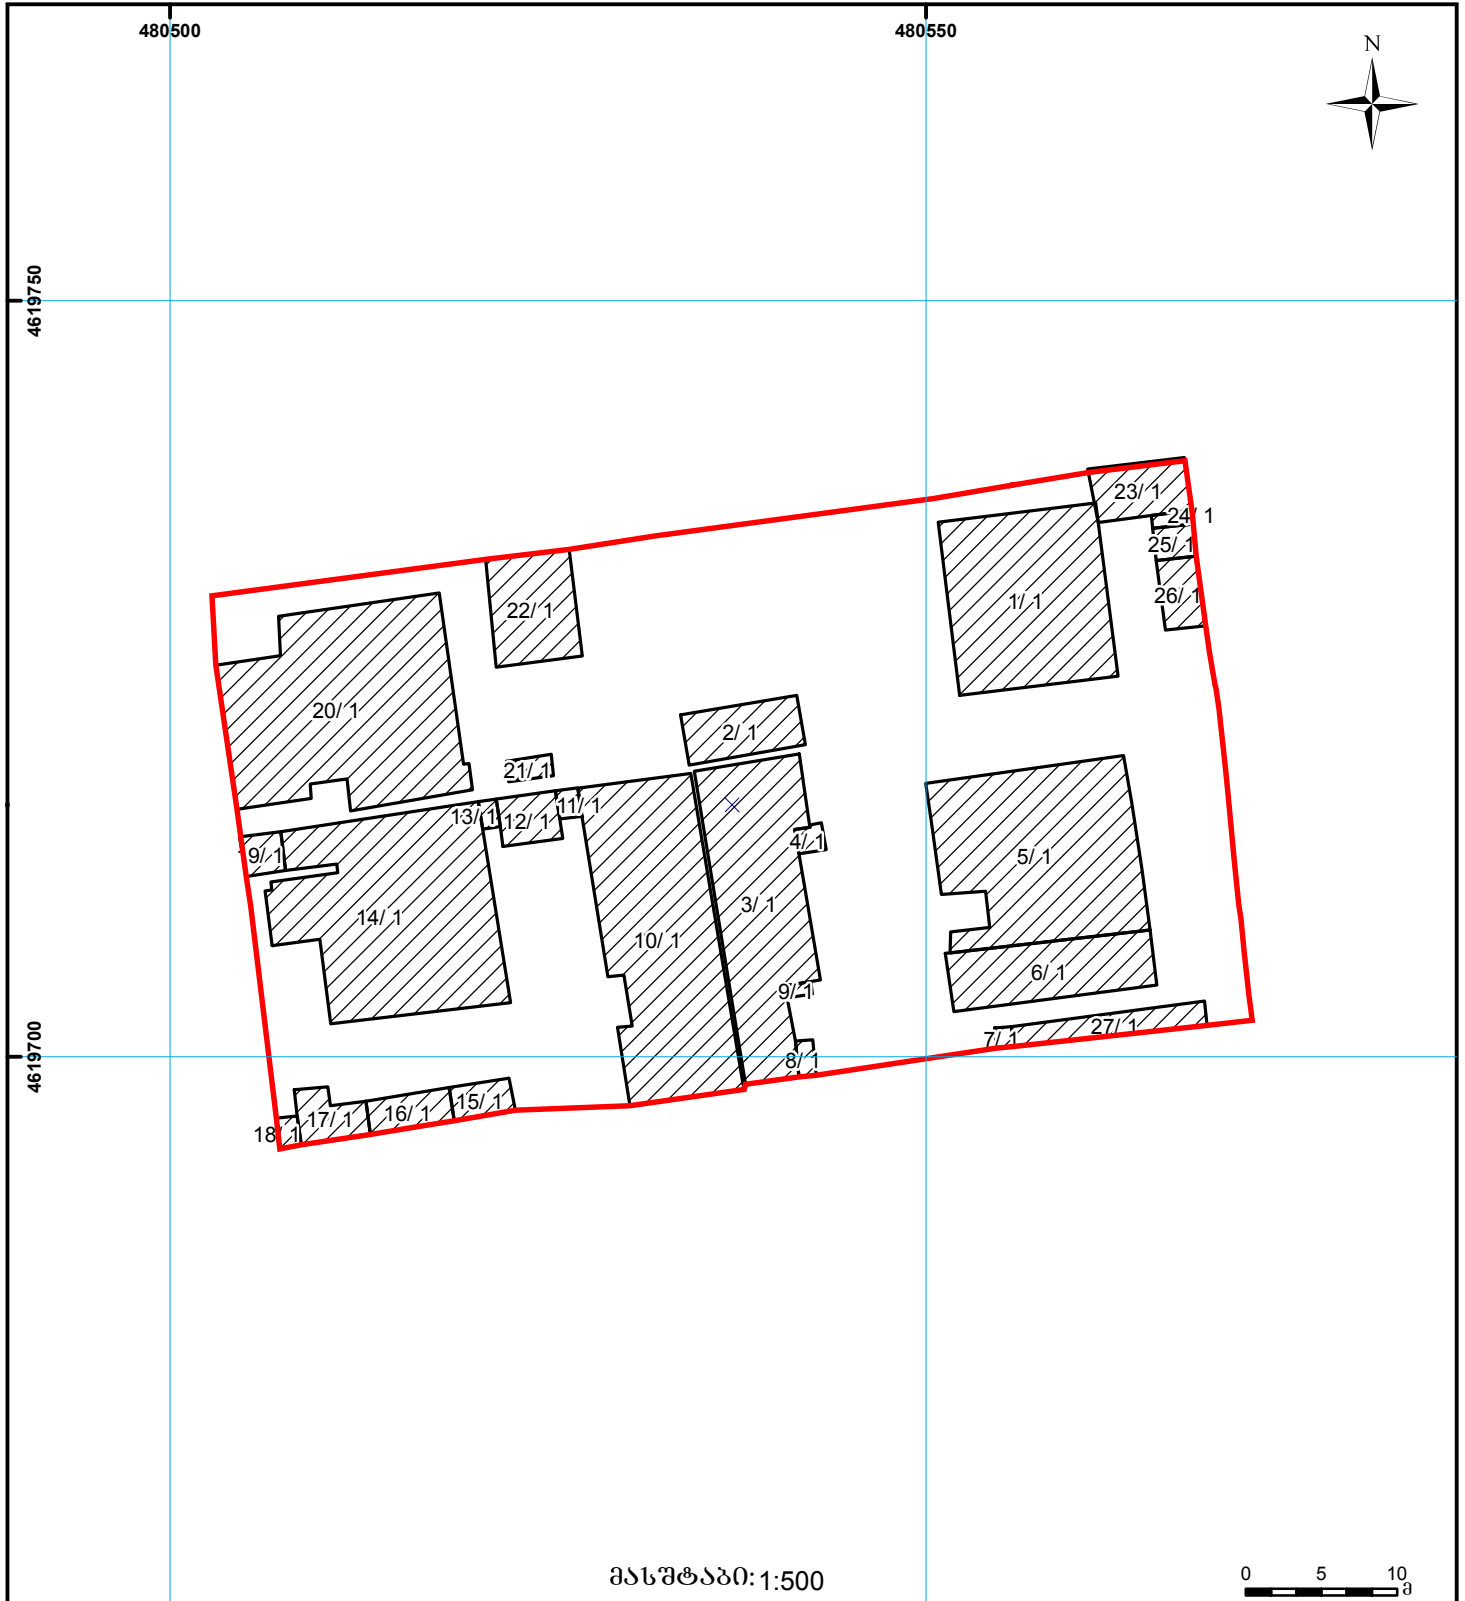

საქართველოს იუსტიციის სამინისტრო  
საჯარო რეგისტრის ეროვნული სააგენტო

საკადასტრო გეგმა

მიწის ნაკვეთის საკადასტრო კოდი: 01.10.14.006.018

თბილისის სარემონტრაგიო სამსახური

ღანიშნულება: არასასოფლო-სამეურნეო

განცხადების რეგისტრაციის ნომერი: 027828-08

ნაკვეთის ფართობი: 2394 კვ.მ.

მომზადების თარიღი 07.02.08

— მიწის ნაკვეთის საკადასტრო საზღვარი  
▨ შენობა ნაგებობა

▨ სერვიტუტი  
[---] მშენებარე ნაგებობა

— ხაზოვანი ნაგებობა

0.00  
0.00  
UTM (საერთაშორისო)  
სისტემის კოორდ.