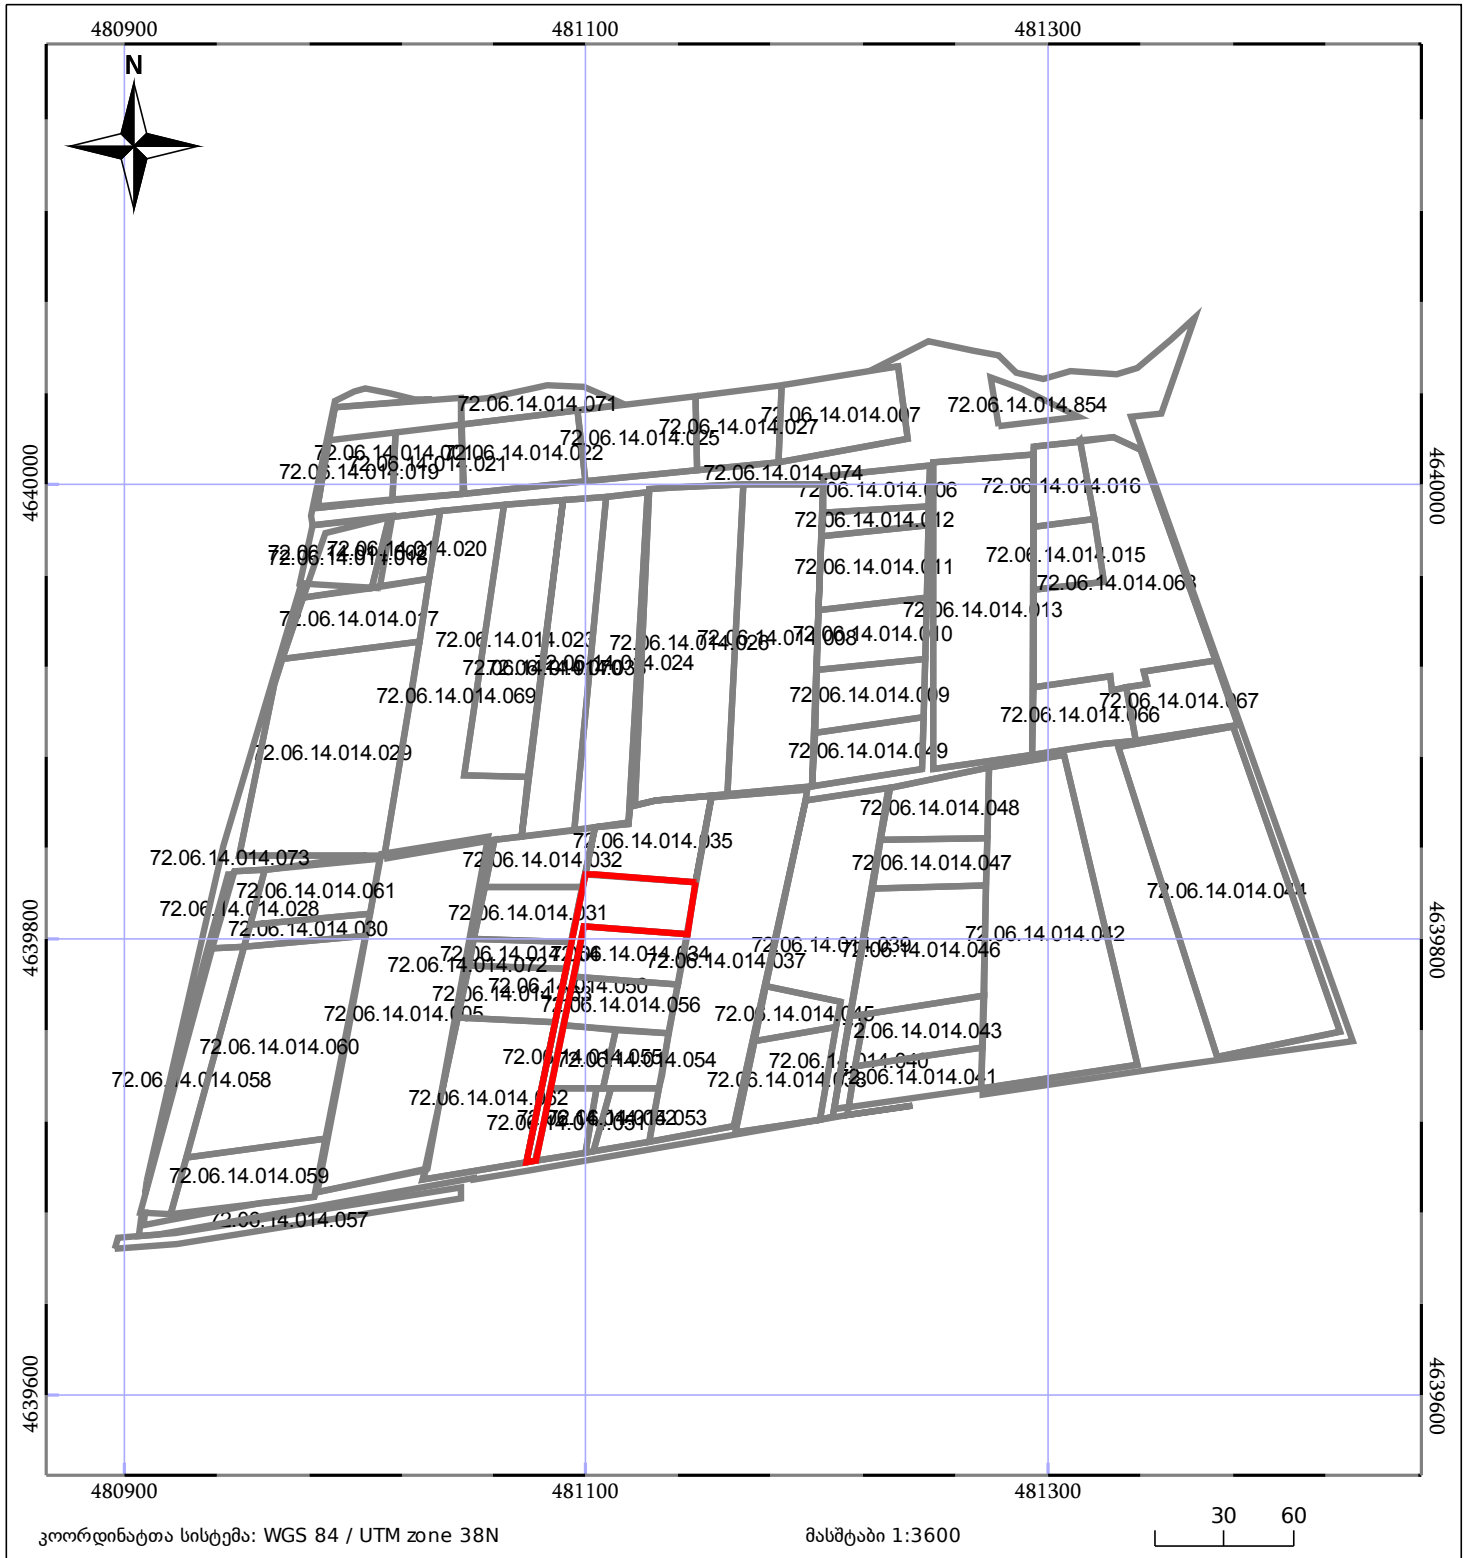

# ბლოკის გეგმა

საჯარო რეესტრის ეროვნული  
სააგენტო

ბლოკის საკადასტრო კოდი: **72.06.14.014**

მომზადების თარიღი: **23/10/2019**

განცხადების ნომერი: **882019502887**

	შენიშნული ნაგებობა		ნაკვეთის საკადასტრო საზღვარი
	შენიშნული ნაგებობა		ბლოკის საკადასტრო ფენა