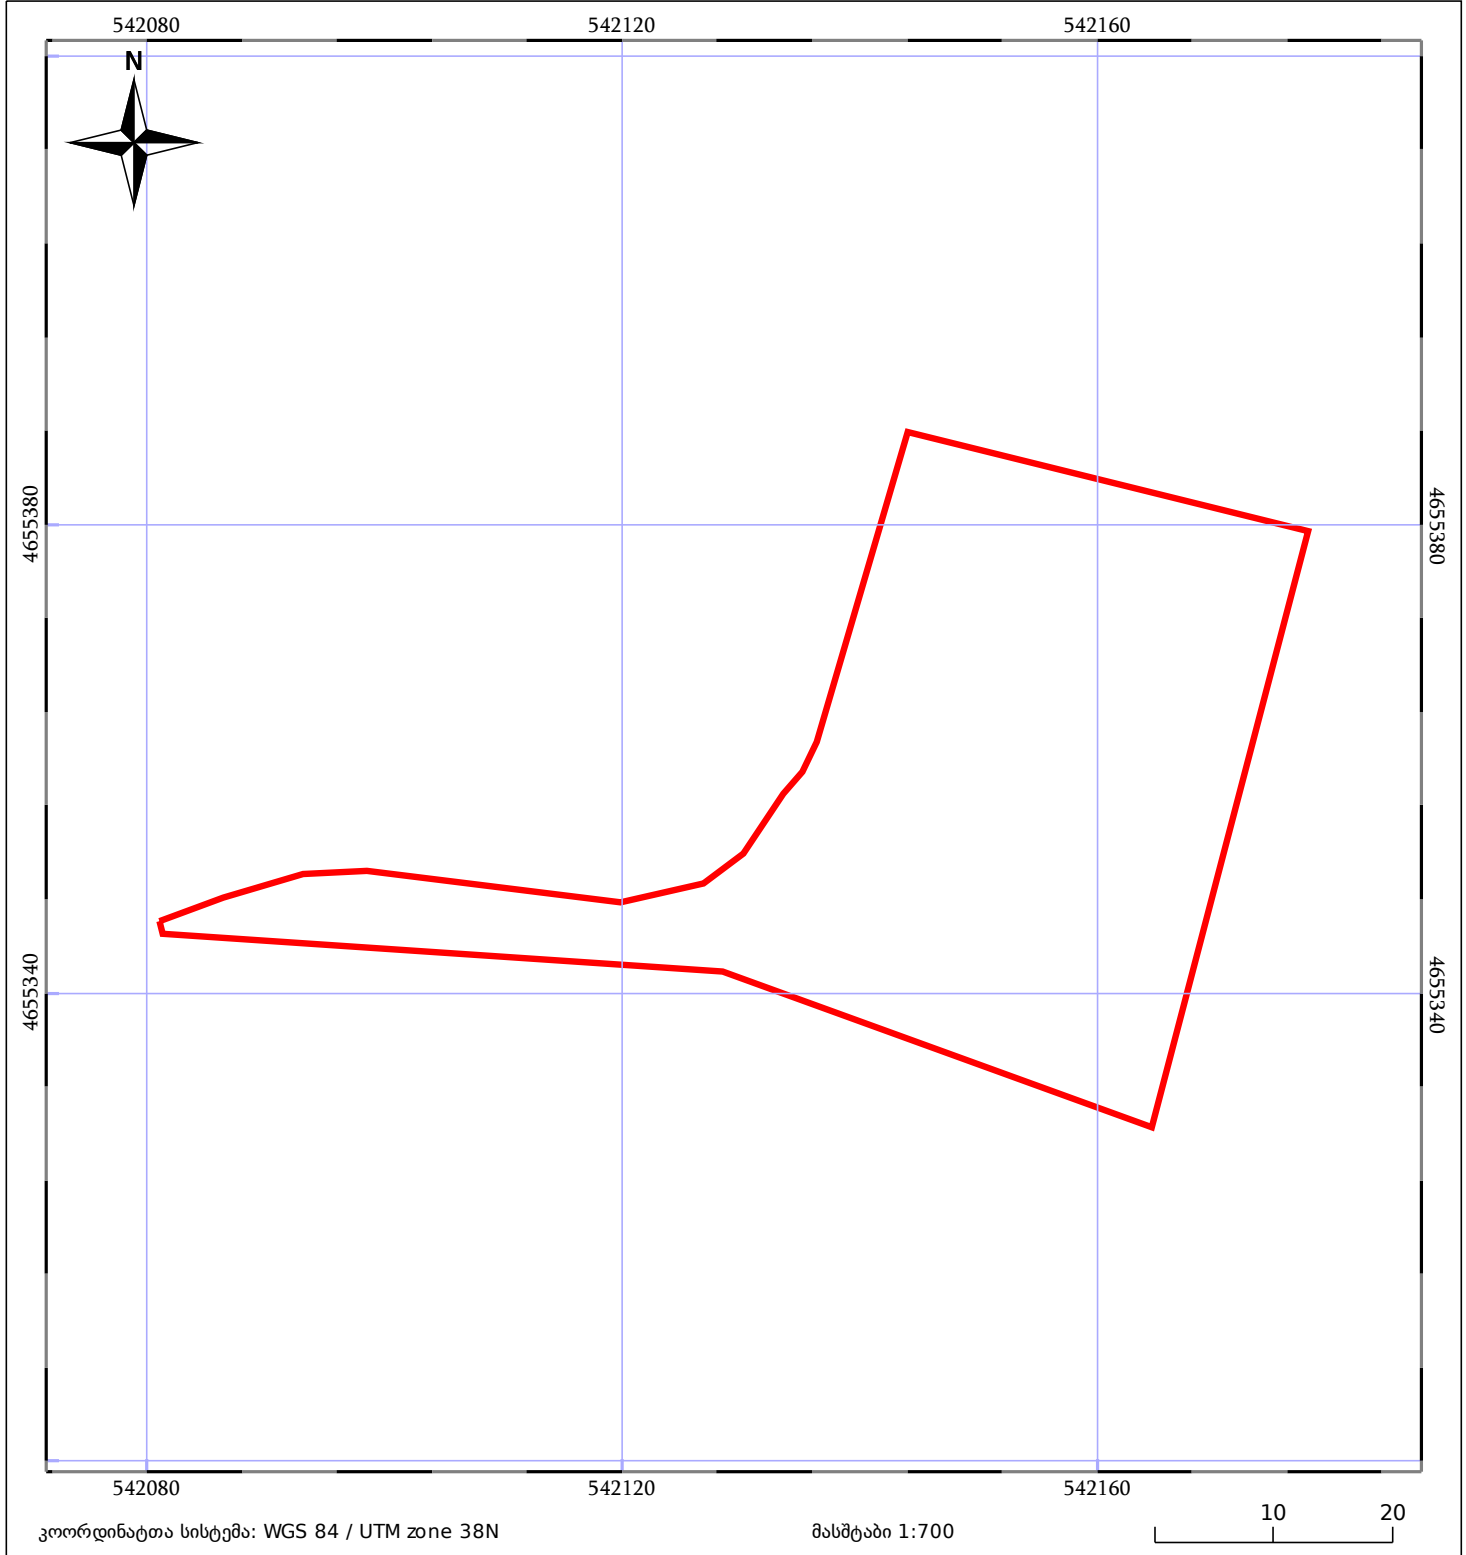

საკადასტრო გეგმა

საჯარო რეესტრის ეროვნული
სააგენტო

საკადასტრო კოდი: **53.14.36.436**

ნაკვეთის დანიშნულება:

სასოფლო-სამეურნეო(საკარმიდამო)

განცხადების ნომერი: **882024426853**

ფართობი:

2108 კვ.მ (WGS 84 / UTM zone 38N)

მომზადების თარიღი: **01/08/2024**

05/25	მშენებარე ნაგებობა		ნაკვეთის საკადასტრო საზღვარი	05/25	შენობა/ნაგებობა
	სამობრივი ნაგებობა		ტყის ფონდი		ვალდებულება