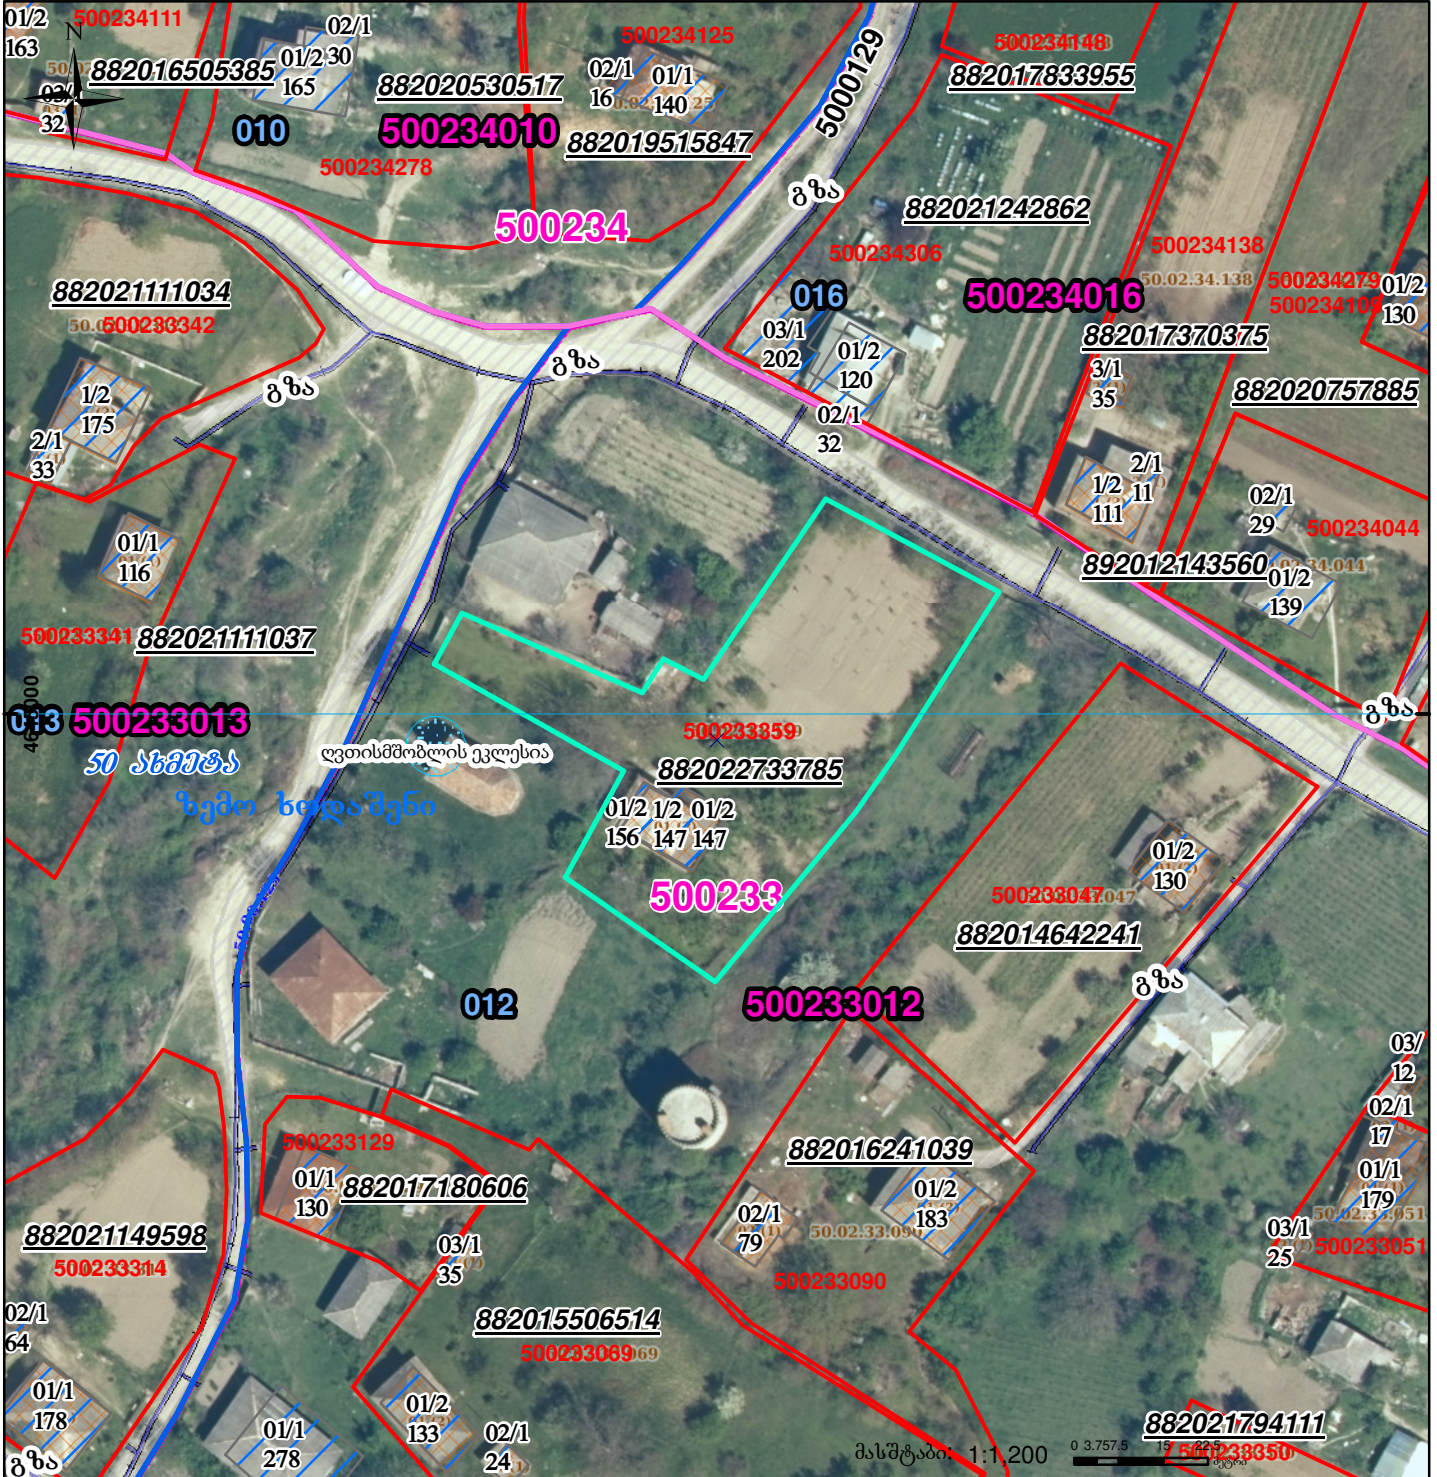

ელ.პერსონა და ქალაქი განსხვავდება ნაკვეთის ფართობით

მიწის ნაკვეთის საკადასტრო კოდი: 500233359
 განცხადების რეგისტრაციის ნომერი: 882022733785
 მიწის ნაკვეთის ფართობი: 3163 კვ.მ.

მომზადების თარიღი: 20.10.22

| | | | | | |
|--|--|--|------------------|--|-------------------------------------|
| | შენიშნულ-ნაკვეთი, პირობითი ნომერი/სართულიანობა | | ვალდებულება | | სარეგისტრაციოდ წარმოდგენილი ნაკვეთი |
| | მიწის ნაკვეთის საკადასტრო საზღვარი | | შენიშნულ ნაკვეთი | | საზობრივი ნაკვეთი |

UTM (საერთაშორისო) სისტემის კოორდ.