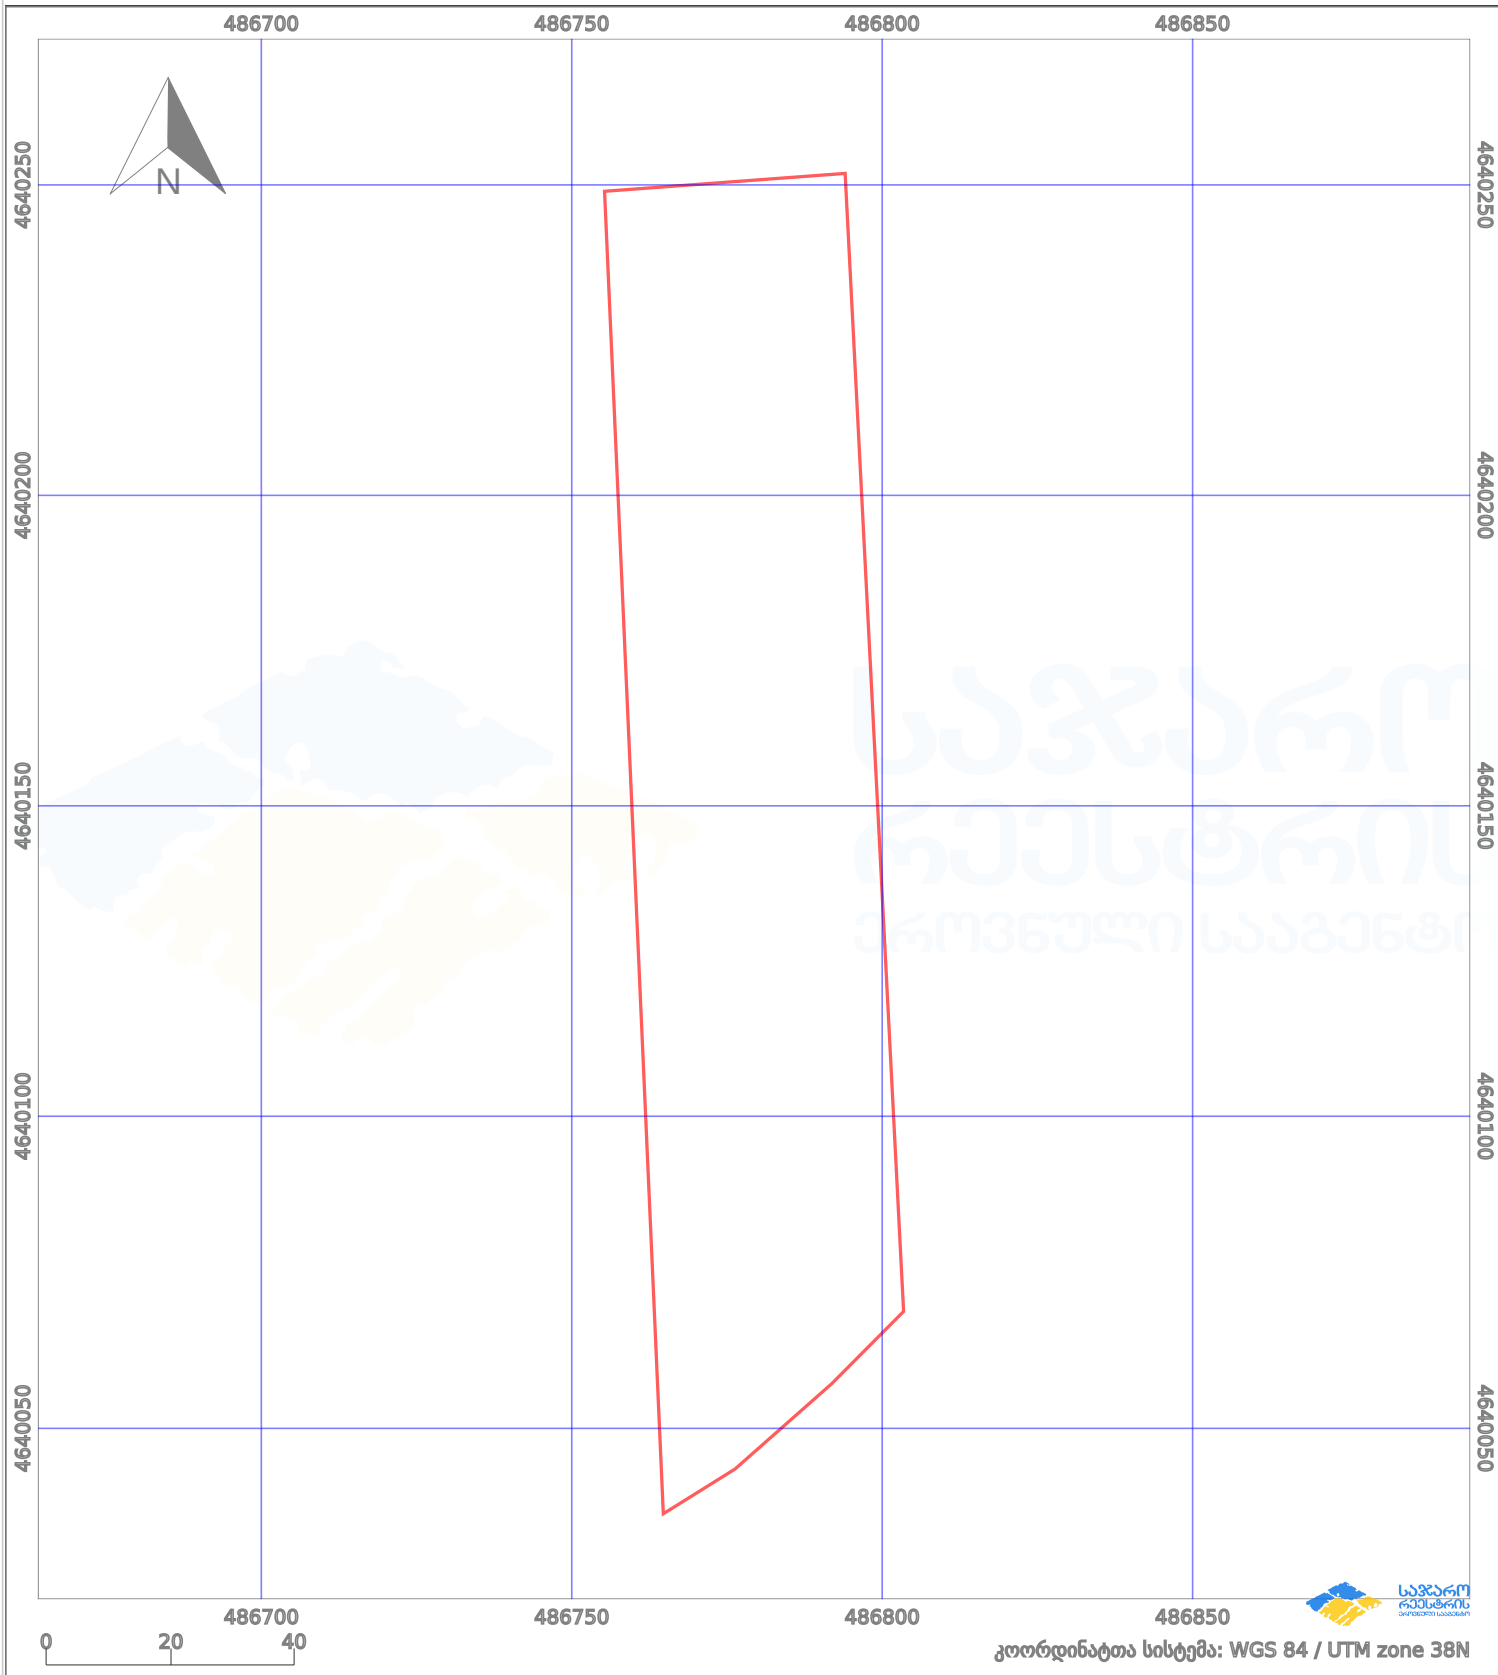

# საკადასტრო გეგმა

საქართველოს რეესტრის ეროვნული სააგენტო

საკადასტრო კოდი:

**72.04.11.225**

ნაკვეთის დანიშნულება:

**სასოფლო-სამეურნეო**

განცხადების ნომერი:

**882022365051**

ფართობი:

**7900 კვ.მ (WGS 84 / UTM zone 38N)**

მომზადების თარიღი:

**05/08/2022**

პირობითი აღნიშვნები:

- |  |                    |  |                    |  |                    |  |                |
|--|--------------------|--|--------------------|--|--------------------|--|----------------|
|  | ნაკვეთის საზღვარი  |  | მშენებარე ნაგებობა |  | აშენებული ნაგებობა |  | ქარსაფარი ზოლი |
|  | საზომრივი ნაგებობა |  | ტყის ფონდი         |  | ვალდებულება        |  |                |