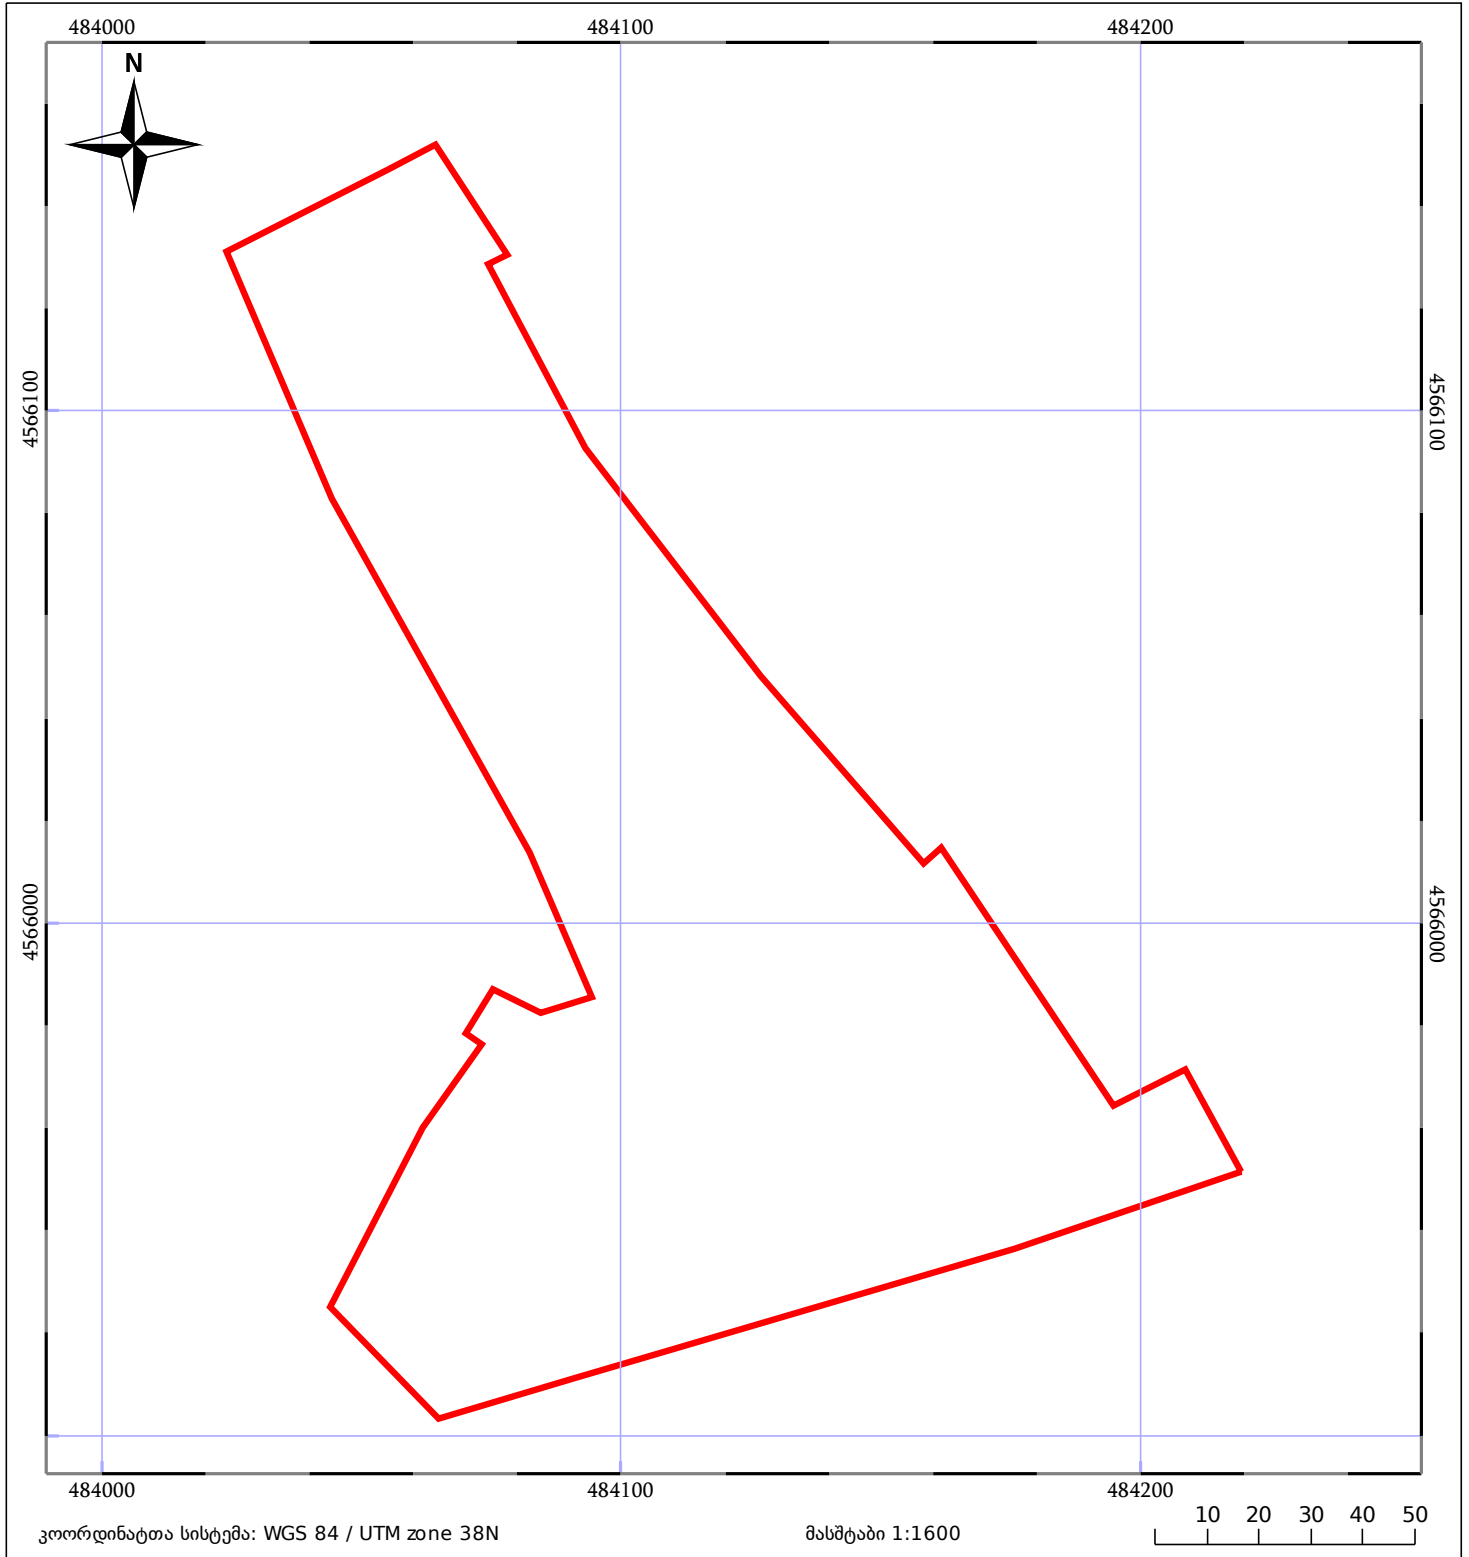

# საკადასტრო გეგმა

საჯარო რეესტრის ეროვნული  
სააგენტო

საკადასტრო კოდი: **83.16.07.891**

ნაკვეთის დანიშნულება:

არასასოფლო სამეურნეო

განცხადების ნომერი: **882016248020**

ფართობი:

**18800 კვ.მ (WGS 84 / UTM zone 38N)**

მომზადების თარიღი: **11/05/2016**

 ნაკვეთის საკადასტრო საზღვარი	 საზღვარი ნაკვეთის	 ტყის ფონდი
 მენლობა/ნაკვეთის	 მშენებარე ნაკვეთის	 ვალდებულება