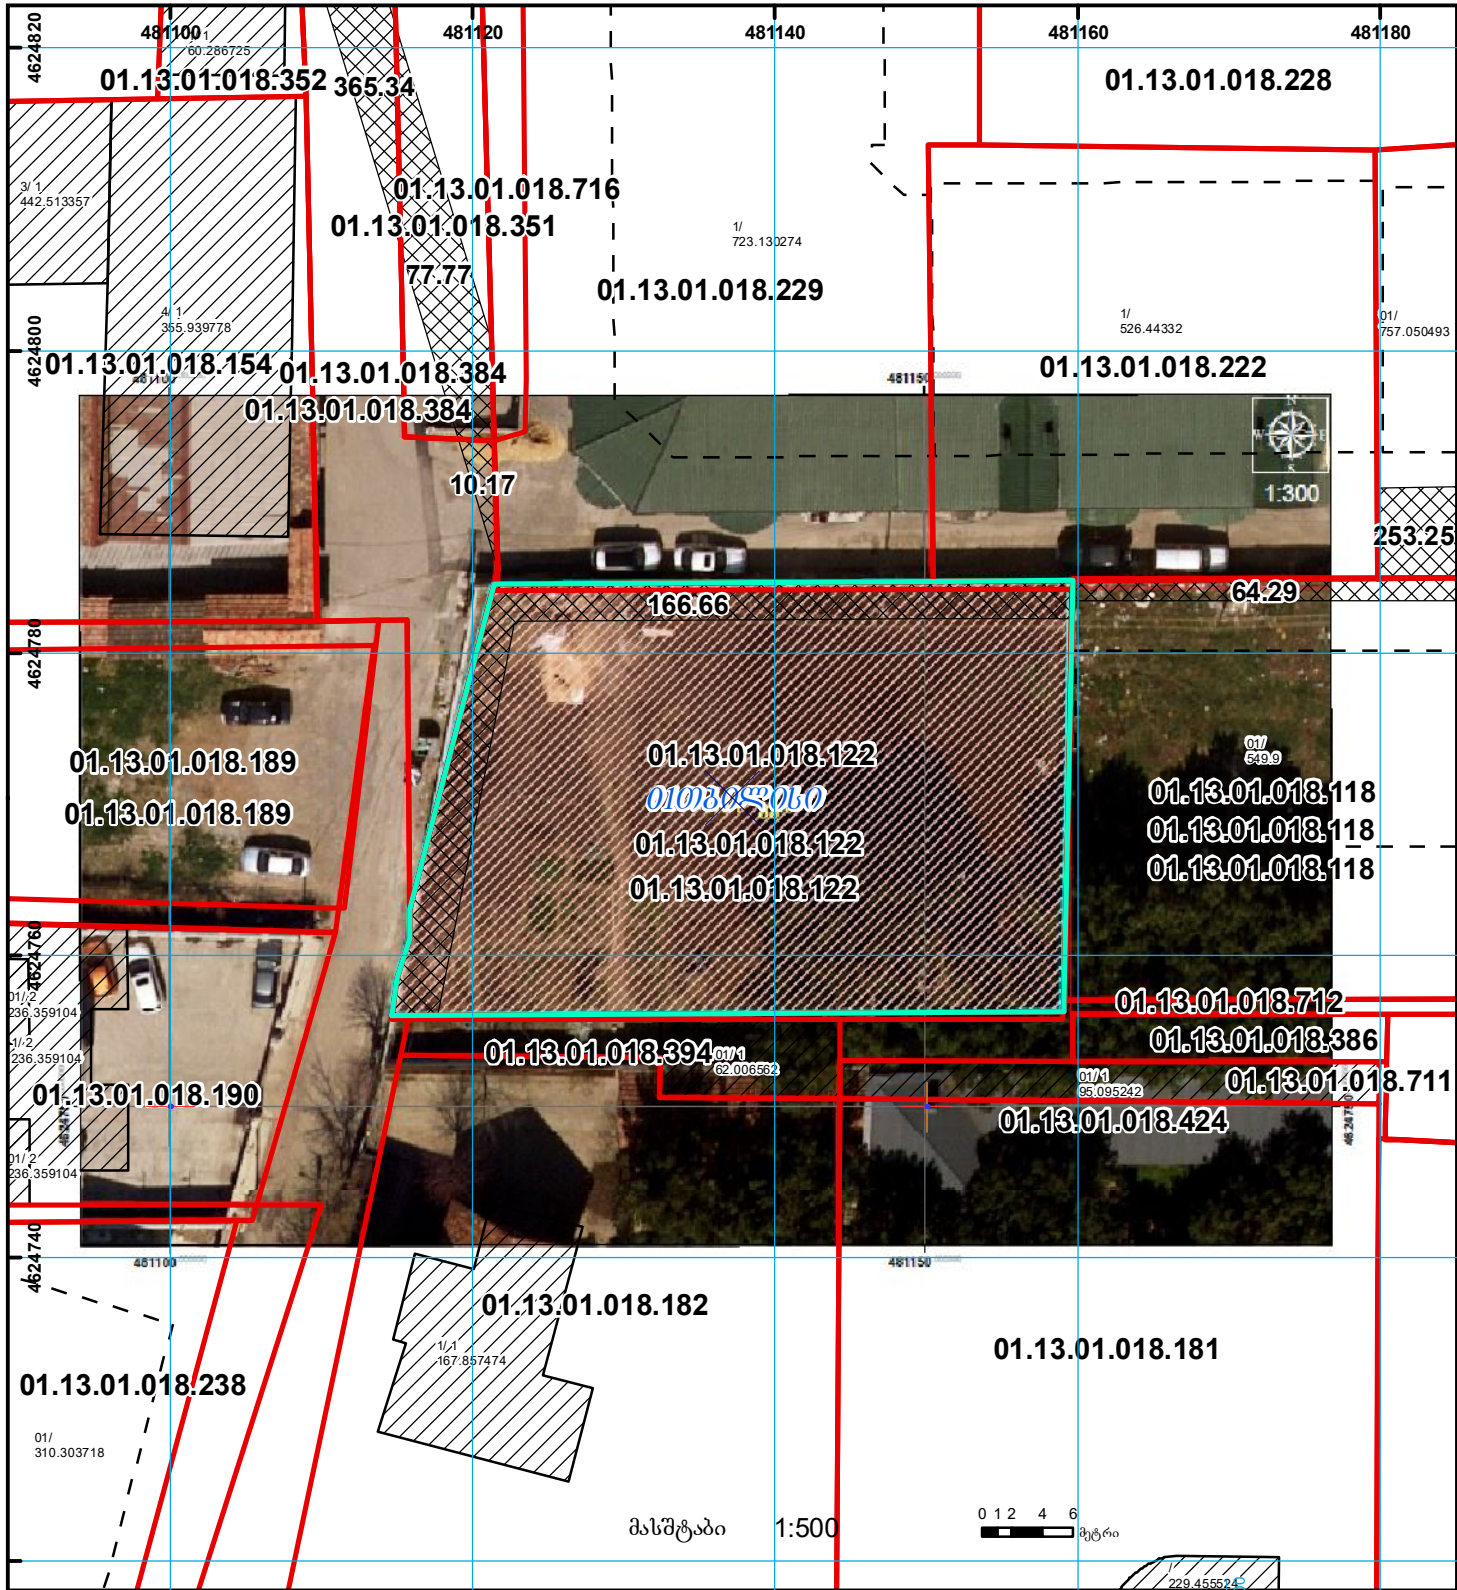

მიწის ნაკვეთის საკადასტრო კოდი: 01.13. 01. 018.122
 ბანცხალების რეგისტრაციის ნომერი: 882021940116
 მიწის ნაკვეთის ფართობი: 1184 კვ.მ.
 დანიშნულება: 09.11.21
 მომზადების თარიღი

| | | | |
|---|--------------------|---------------------|--------------------------------|
| უნობა-ნაგებობა, პირობითი ნომერი/სართულიანობა | ვალდებულება | ხაზობრივი ნაგებობა | (საერთაშორისო) სისტემის კოორდ. |
| მიწის ნაკვეთის საკადასტრო საზღვარი | მშენებარე ნაგებობა | მიწისქვეშა ნაგებობა | UTM |