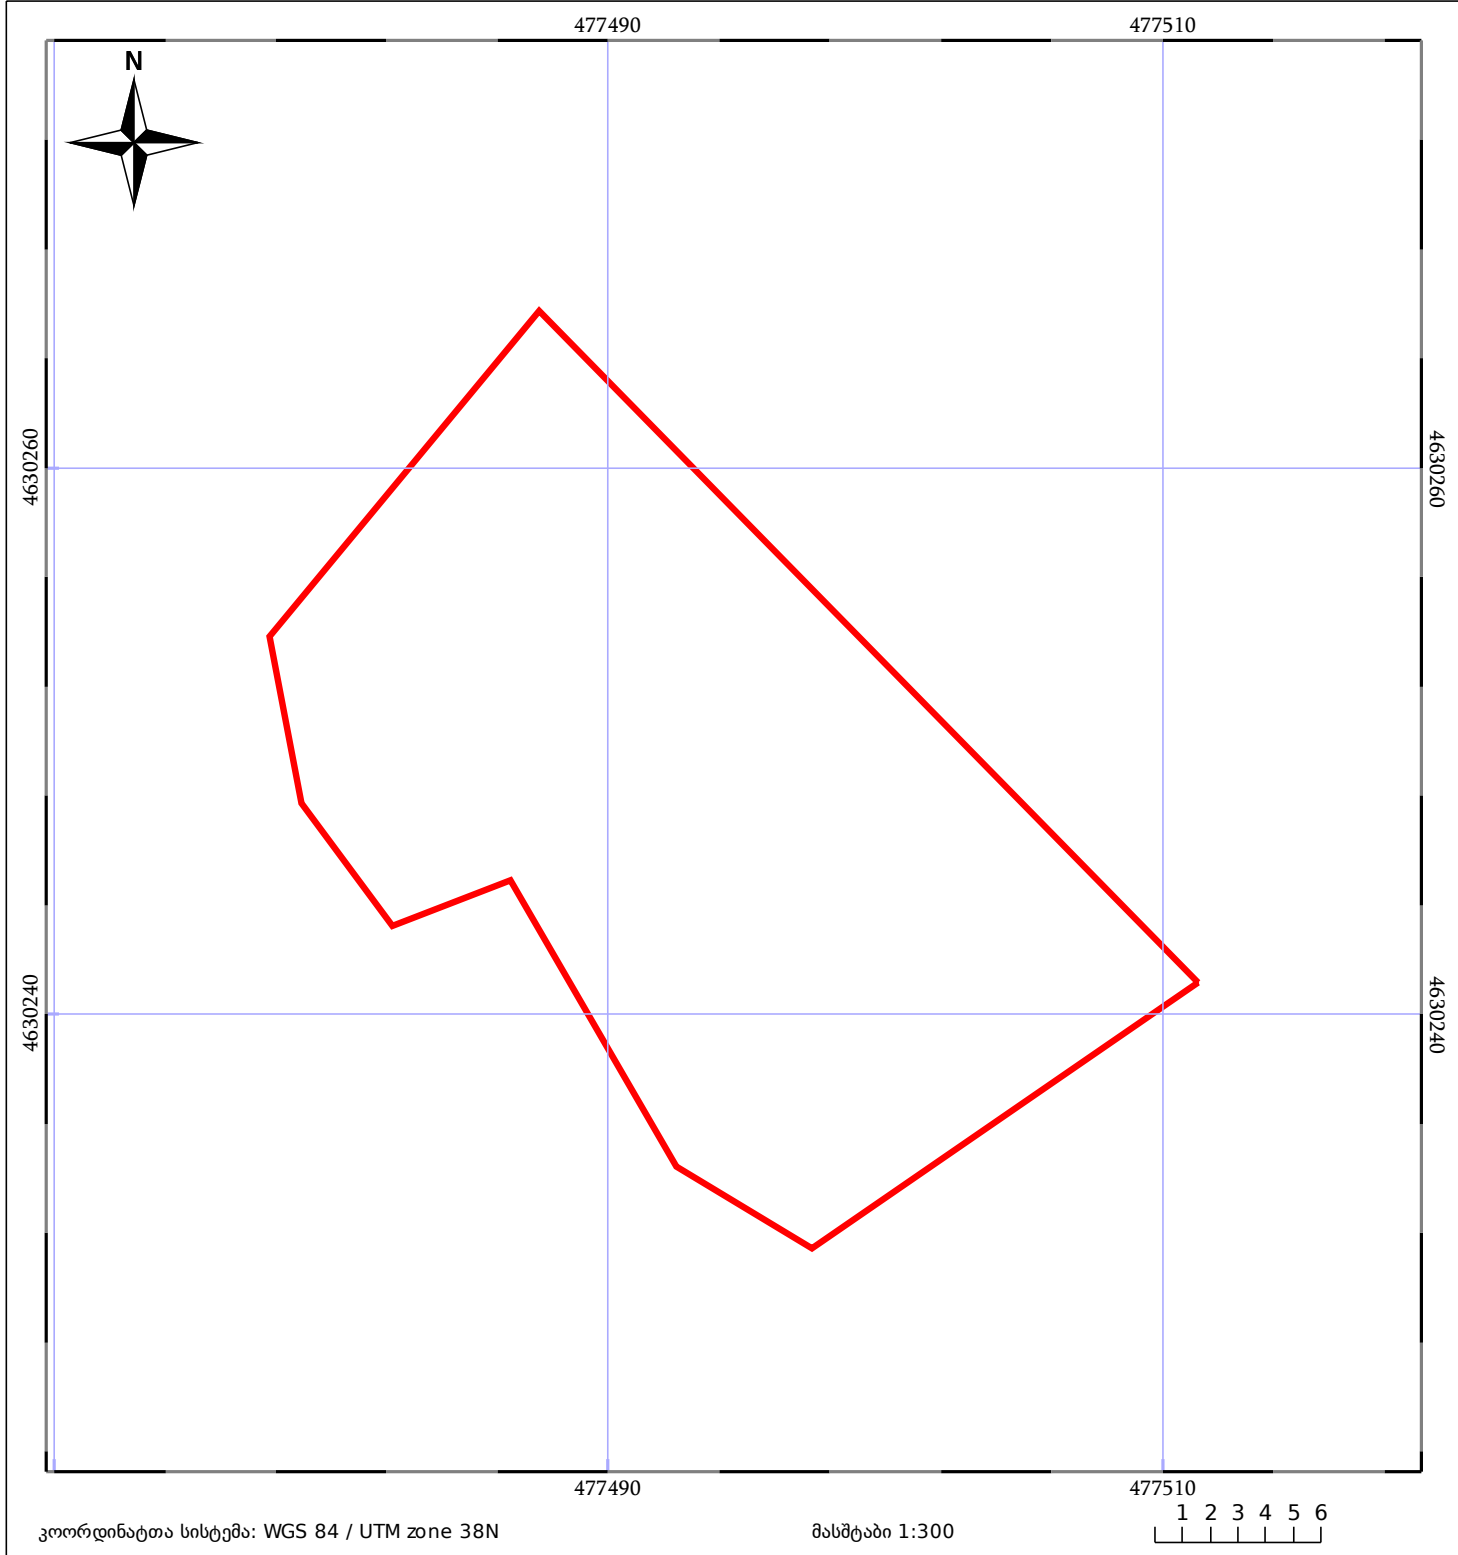

საკადასტრო გეგმა

საჯარო რეესტრის ეროვნული
სააგენტო

საკადასტრო კოდი: **72.12.04.052**

ნაკვეთის დანიშნულება:

სასოფლო-სამეურნეო (საკარმიდამო)

განცხადების ნომერი: **882024088120**

ფართობი:

552 კვ.მ (WGS 84 / UTM zone 38N)

მომზადების თარიღი: **31/01/2024**

05/25 მშენებარე ნაგებობა	ნაკვეთის საკადასტრო საზღვარი	05/25 შენობა/ნაგებობა
საზღვრული ნაგებობა	ტყის ფონდი	ვალდებულება