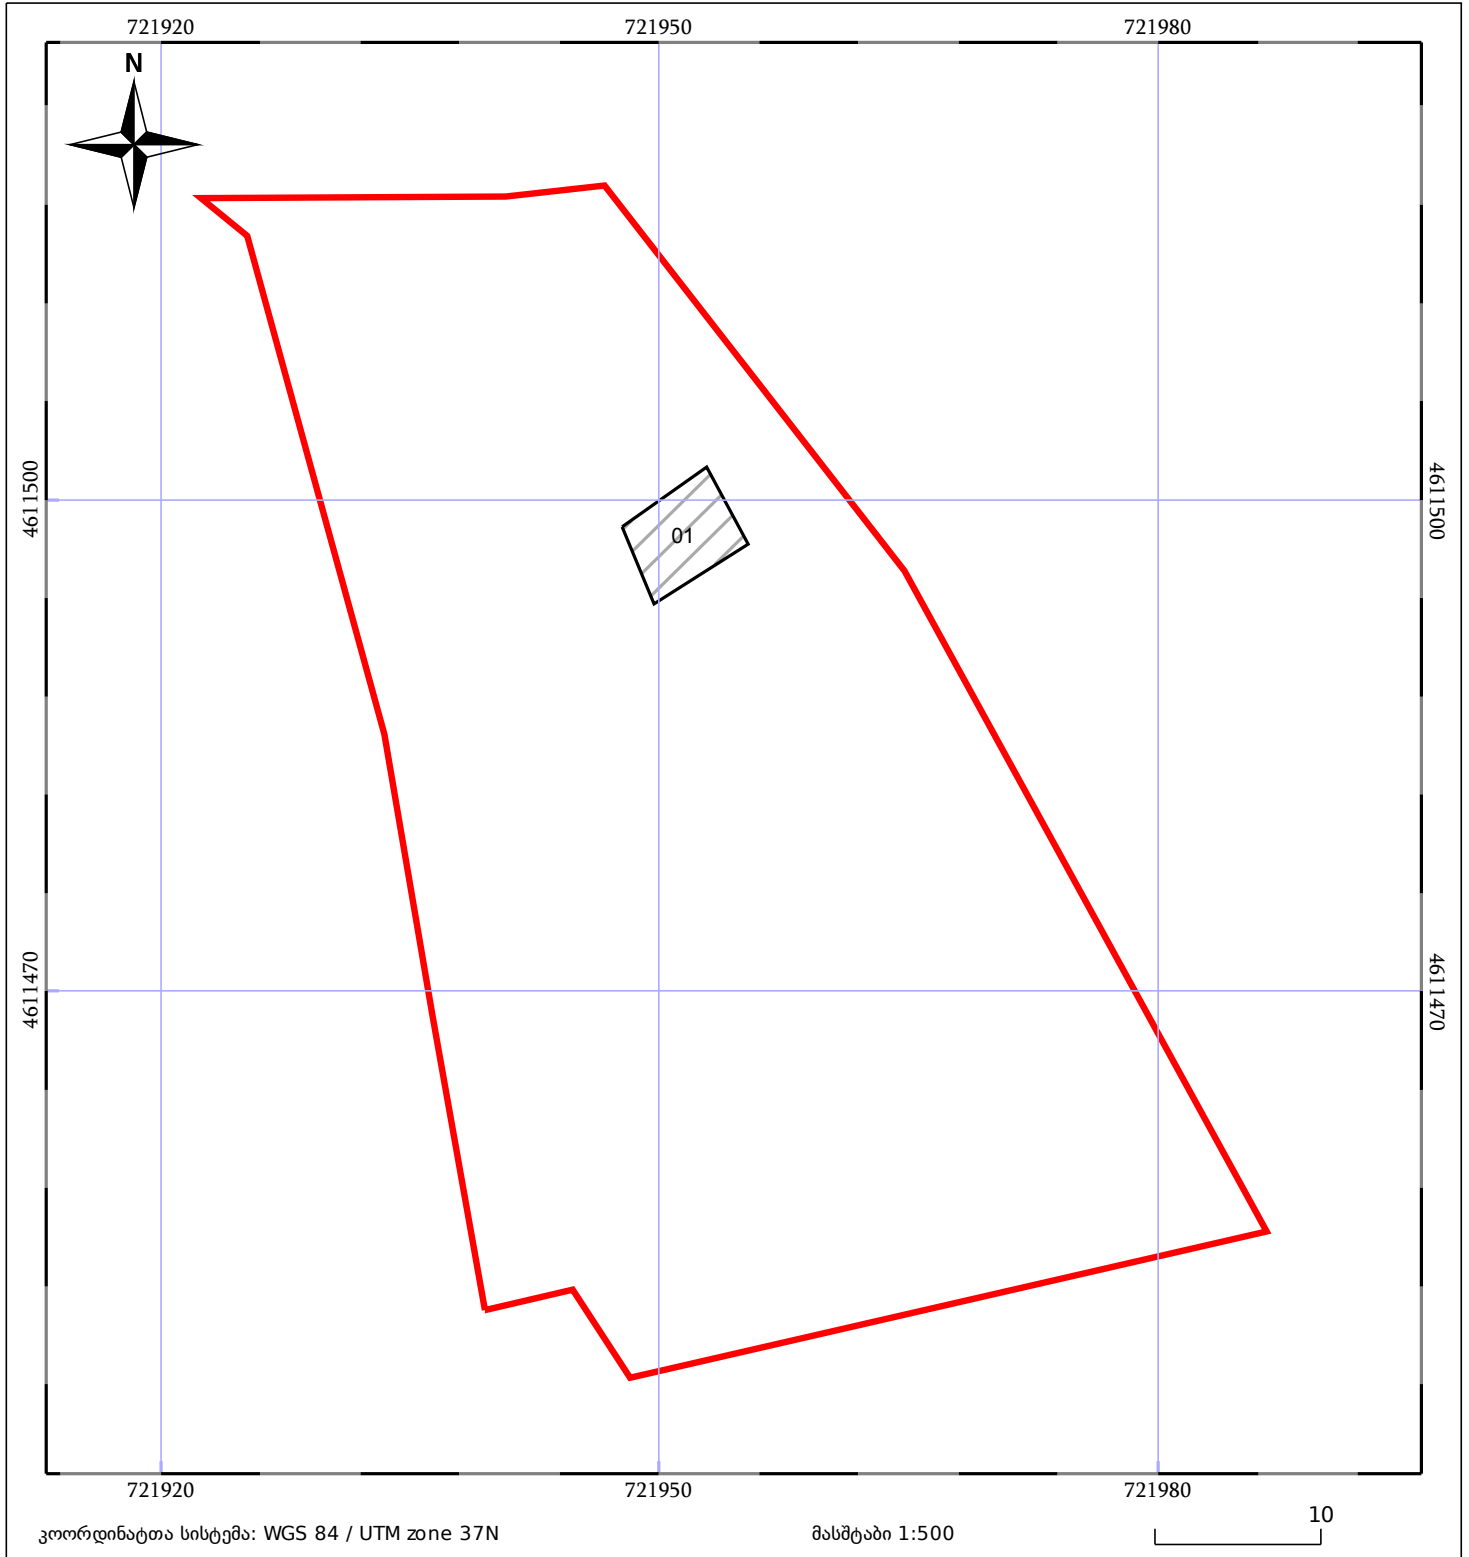

საკადასტრო გეგმა

საჯარო რეესტრის ეროვნული
სააგენტო

საკადასტრო კოდი: **22.24.03.132**

ნაკვეთის დანიშნულება:

სასოფლო-სამეურნეო

განცხადების ნომერი: **882016808486**

ფართობი:

2502 კვ.მ (WGS 84 / UTM zone 38N)

მომზადების თარიღი: **24/11/2016**

2501 კვ.მ (WGS 84 / UTM zone 37N)

ნაკვეთის საკადასტრო საზღვარი	ხაზობრივი ნაგებობა	ტყის ფონდი
შენობა/ნაგებობა	მშენებარე ნაგებობა	ვალდებულება