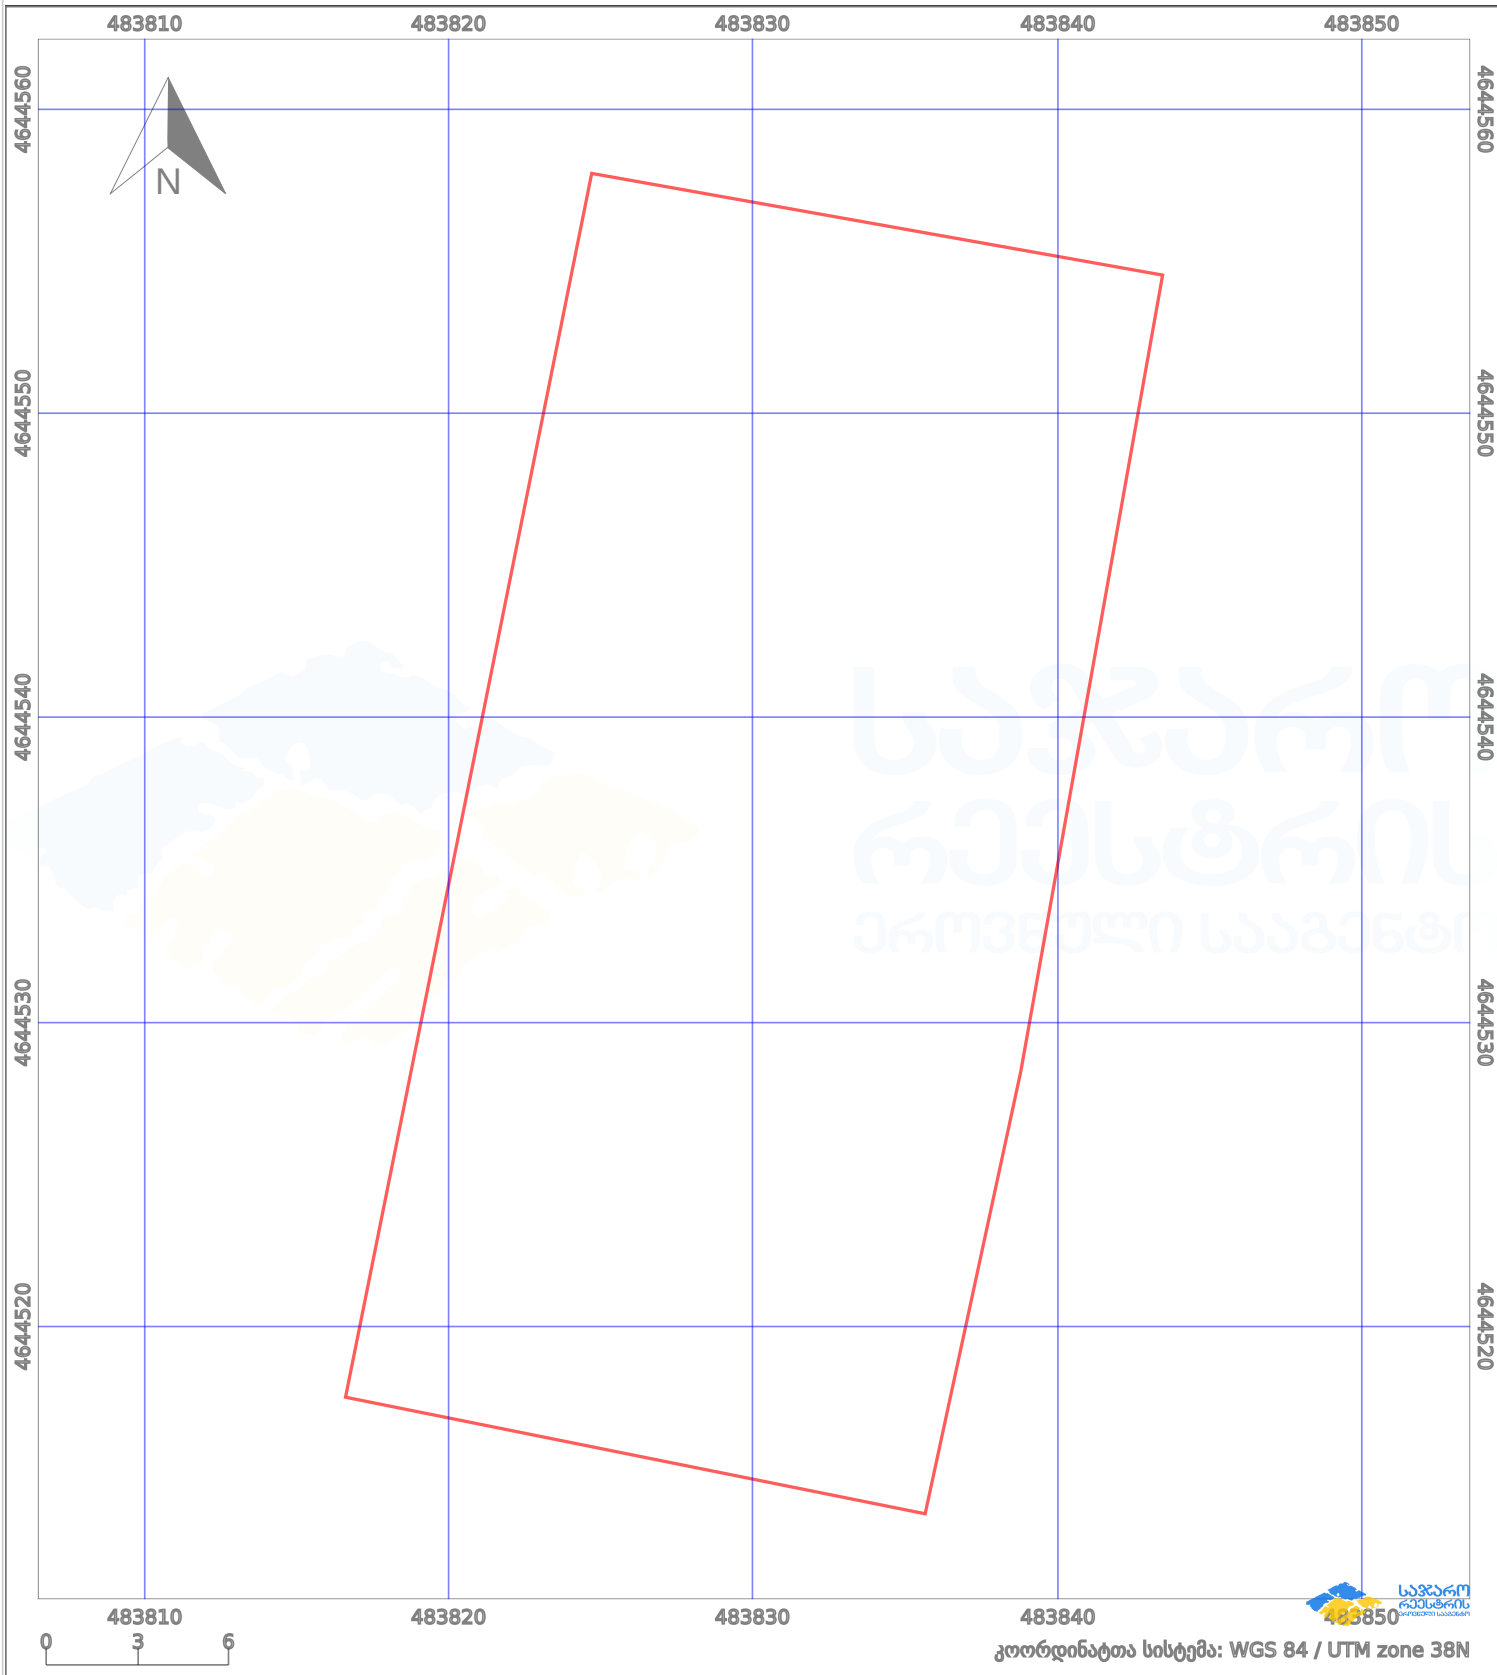

საკადასტრო გეგმა

საქართველოს რეესტრის ეროვნული სააგენტო

საკადასტრო კოდი:

71.64.86.1018

ნაკვეთის დანიშნულება:

სასოფლო-სამეურნეო

განცხადების ნომერი:

882023743209

ფართობი:

800 კვ.მ (WGS 84 / UTM zone 38N)

მომზადების თარიღი:

23/08/2023

პირობითი აღნიშვნები:

- | | | | | | | | |
|--|--------------------|--|--------------------|--|--------------------|--|----------------|
| | ნაკვეთის საზღვარი | | მშენებარე ნაკებობა | | აშენებული ნაკებობა | | ქარსაფარი ზოლი |
| | საზომრივი ნაკებობა | | ტყის ფონდი | | ვალდებულება | | |