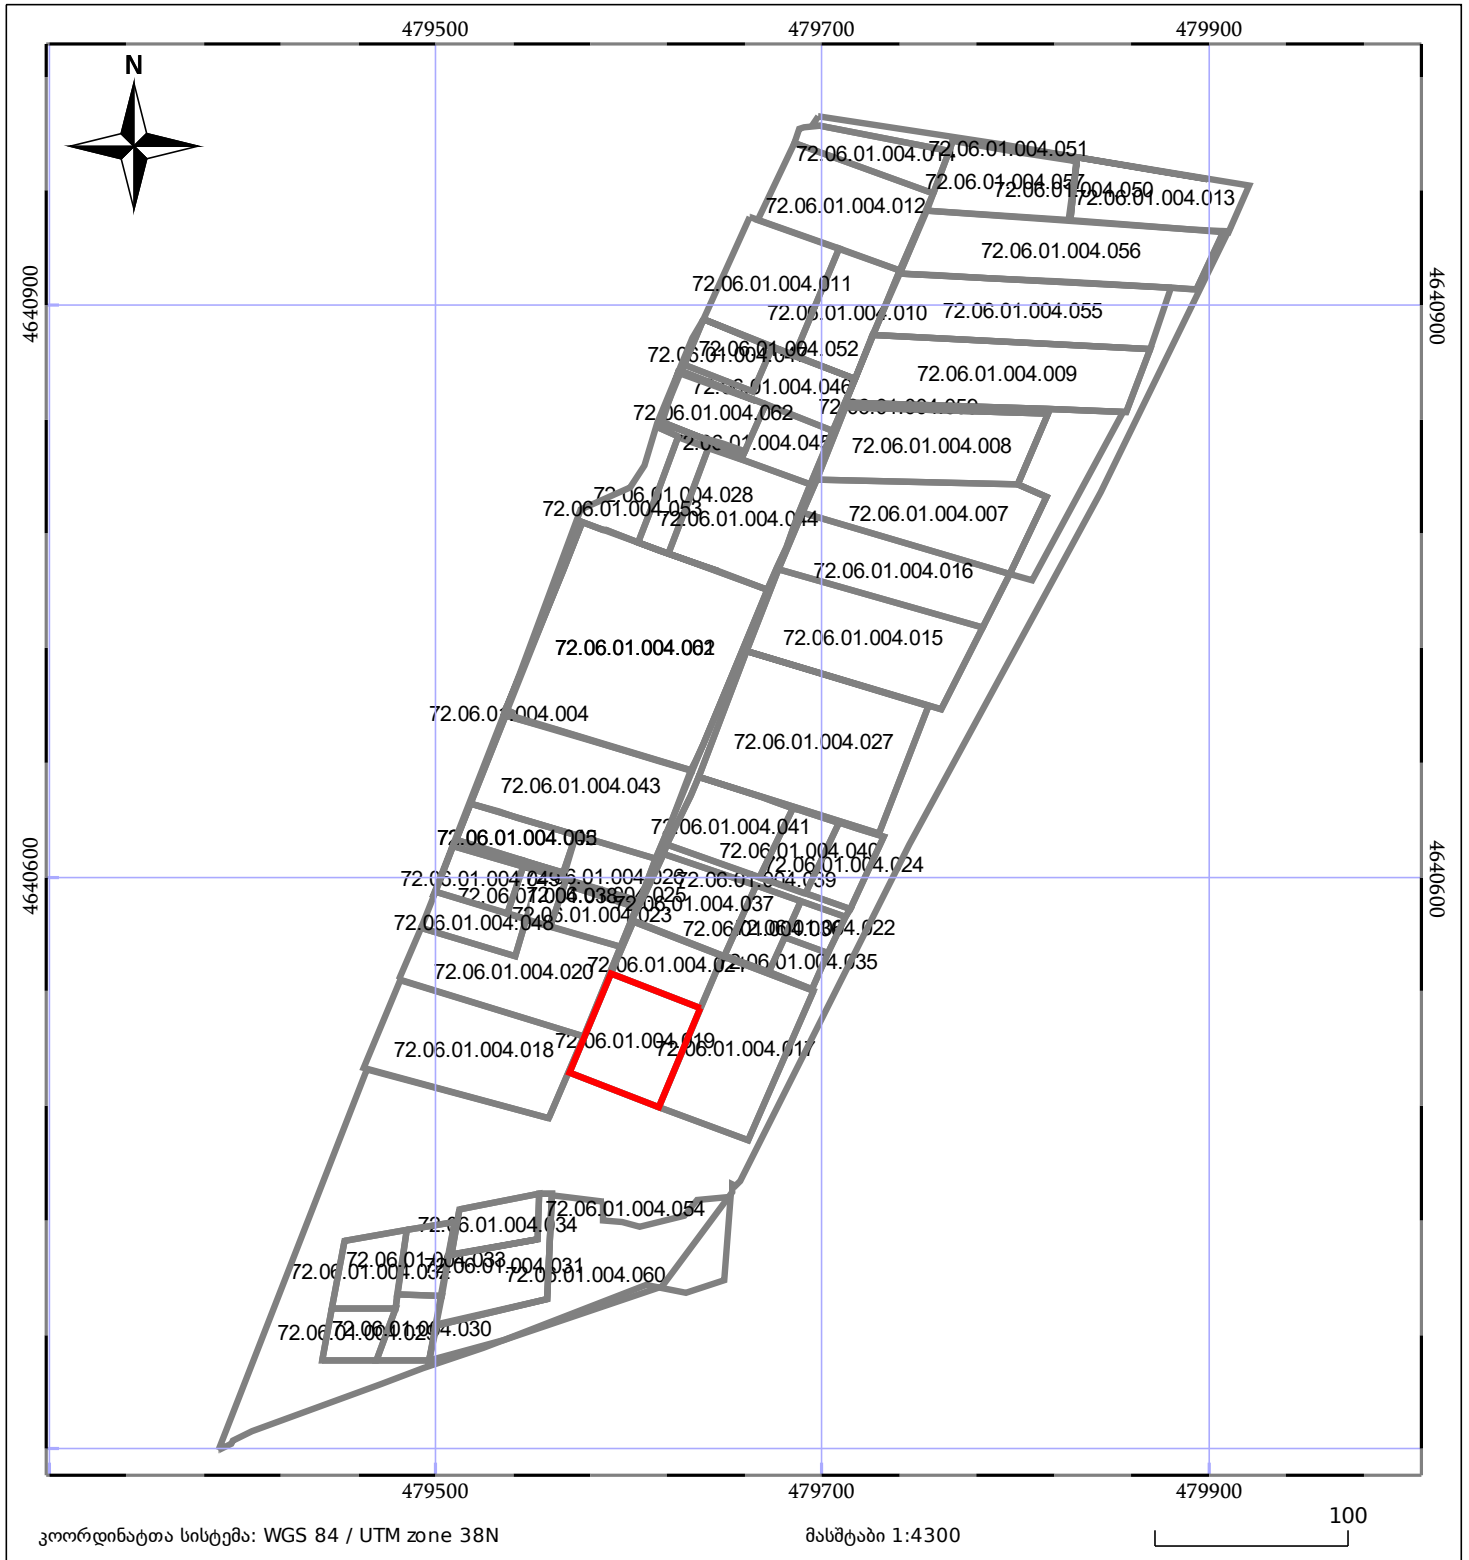

ბლოკის გეგმა

საჯარო რეესტრის ეროვნული სააგენტო

ბლოკის საკადასტრო კოდი: **72.06.01.004**

მომზადების თარიღი: **10/10/2019**

განცხადების ნომერი: **882019501711**

	მშენებარე ნაგებობა		ნაკვეთის საკადასტრო საზღვარი
	შენობა/ნაგებობა		ბლოკის საკადასტრო ფენა