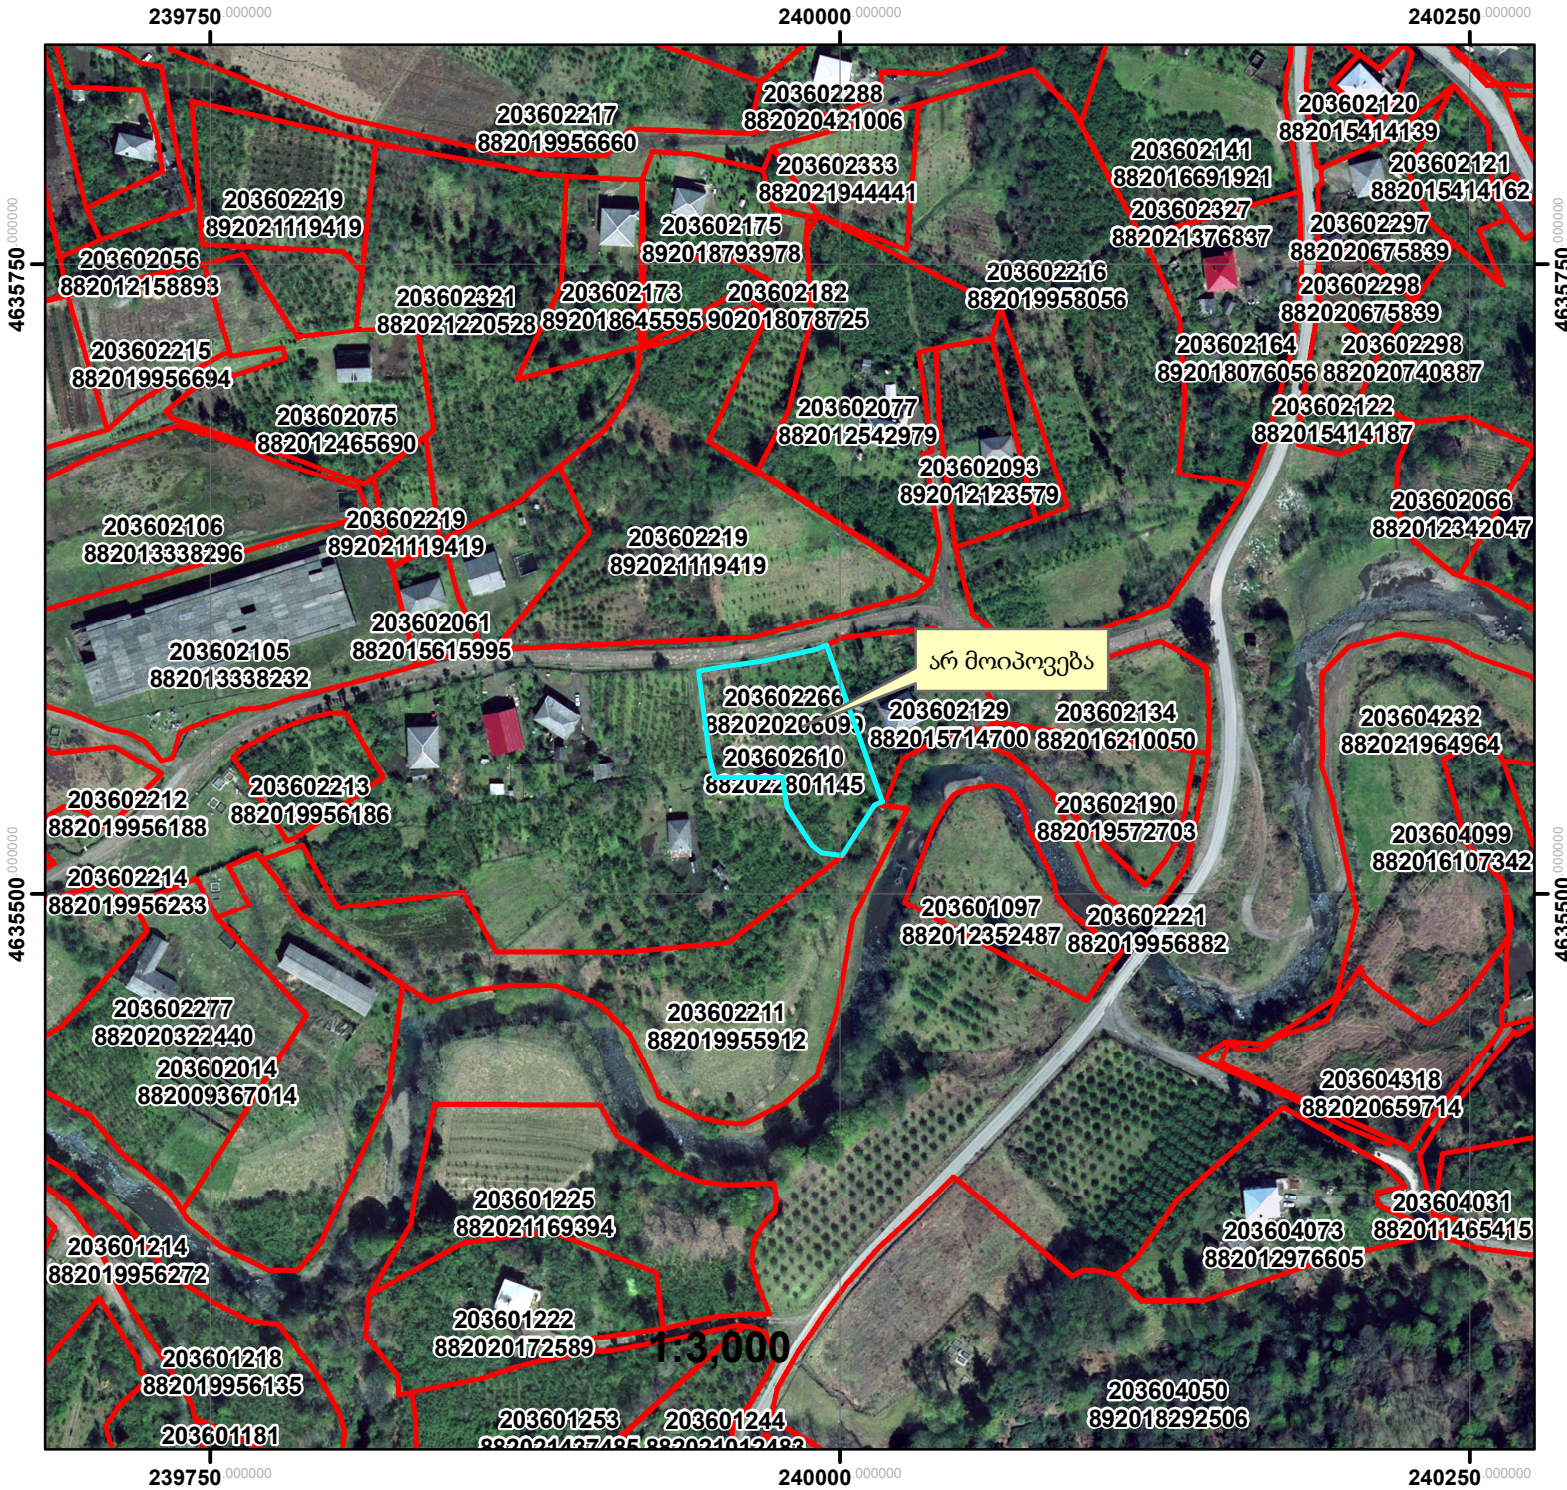

ამონარიდი მიწათსარგებლოების გეგმიანი

882022801145 03.11.2022 წ.

მიწათსარგებლობის გეგმების ამონარიდის საფუძველი:

ყოფილი საზოგადოებრივი მეურნეობების მიწათსარგებლობის გეგმების მიხედვით, აღნიშნული ნაკვეთის დანიშნულებისა და კატეგორიის შესახებ ინფორმაცია არ მოიპოვება.

შენიშვნა 1: ამონარიდი მომზადებულია საკალატრო აბრეშვილი ნახაბით წარმოდგენილი მიწის ნაკვეთის დანიშნულებისა და კატეგორიის თაობაზე ინფორმაციის მოპოვების მიზნით და ასახავს მიწათსარგებლოების გეგმის შედგენის პერიოდისთვის არსებულ სიტუაციას.

	ტყე		სახნავი		ბუნძარი
	სამოვარი		ფერმა		ქარსაზარი
	სათიბი		სახ. ნაგებობები		მრ. წლ. ნარბაზები
	საკარმიდამო				