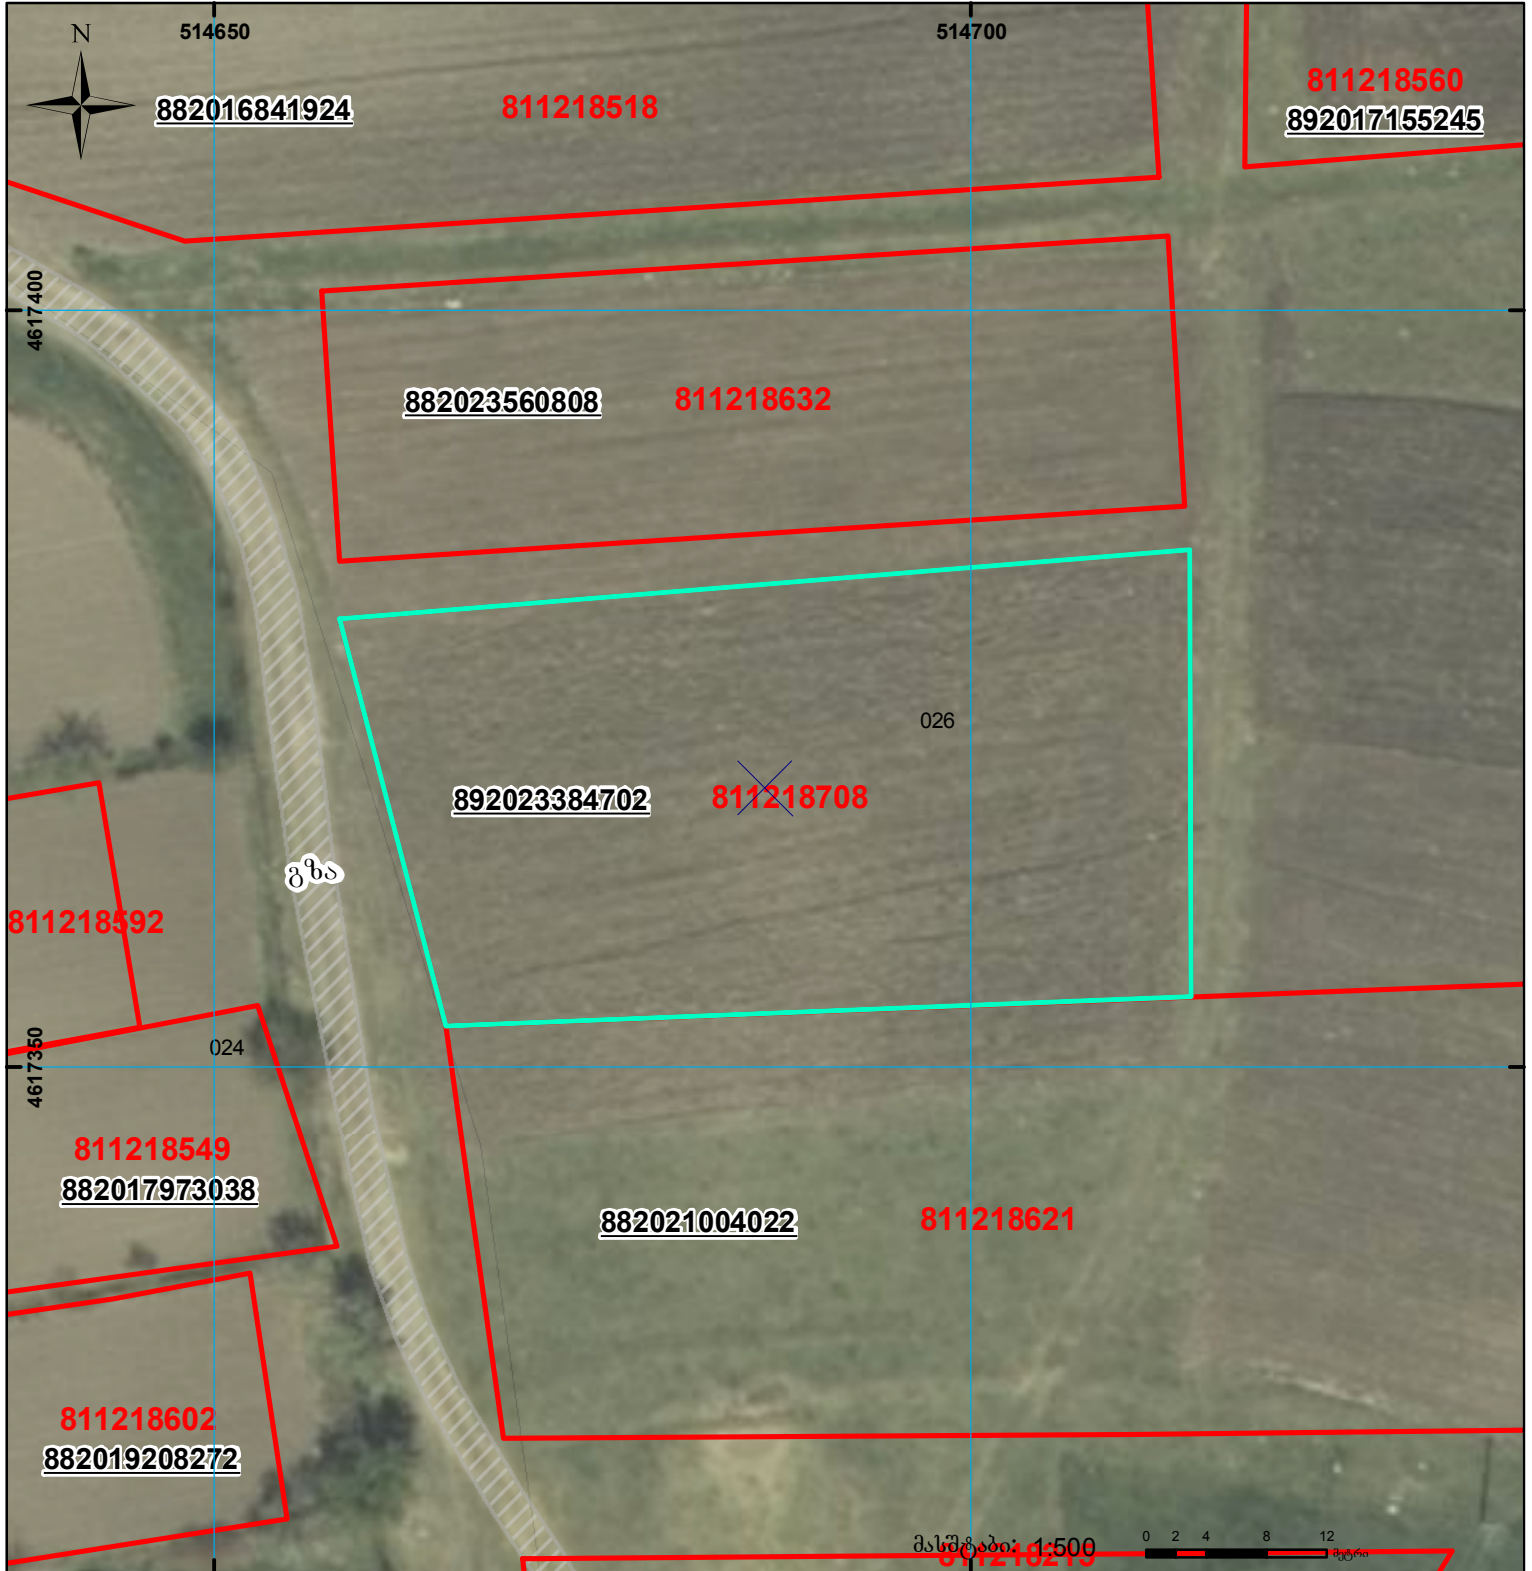

მიწის ნაკვეთის საკადასტრო კოდი: 811218708
 ბანცხალების რეგისტრაციის ნომერი: 892023384702
 მიწის ნაკვეთის ფართობი: 1500 კვ.მ.
 დანიშნულება:
 მომზადების თარიღი: 14.12.23

	შენიშნული ნაკვეთი, პირობითი ნომერი/სართულიანობა		კალდებულება		სარეგისტრაციოდ წარმოდგენილი ნაკვეთი
	მიწის ნაკვეთის საკადასტრო საზღვარი		შეუქმებარე ნაკვეთი		საზობრივი ნაკვეთი

UTM (საერთაშორისო) სისტემის კოორდ.