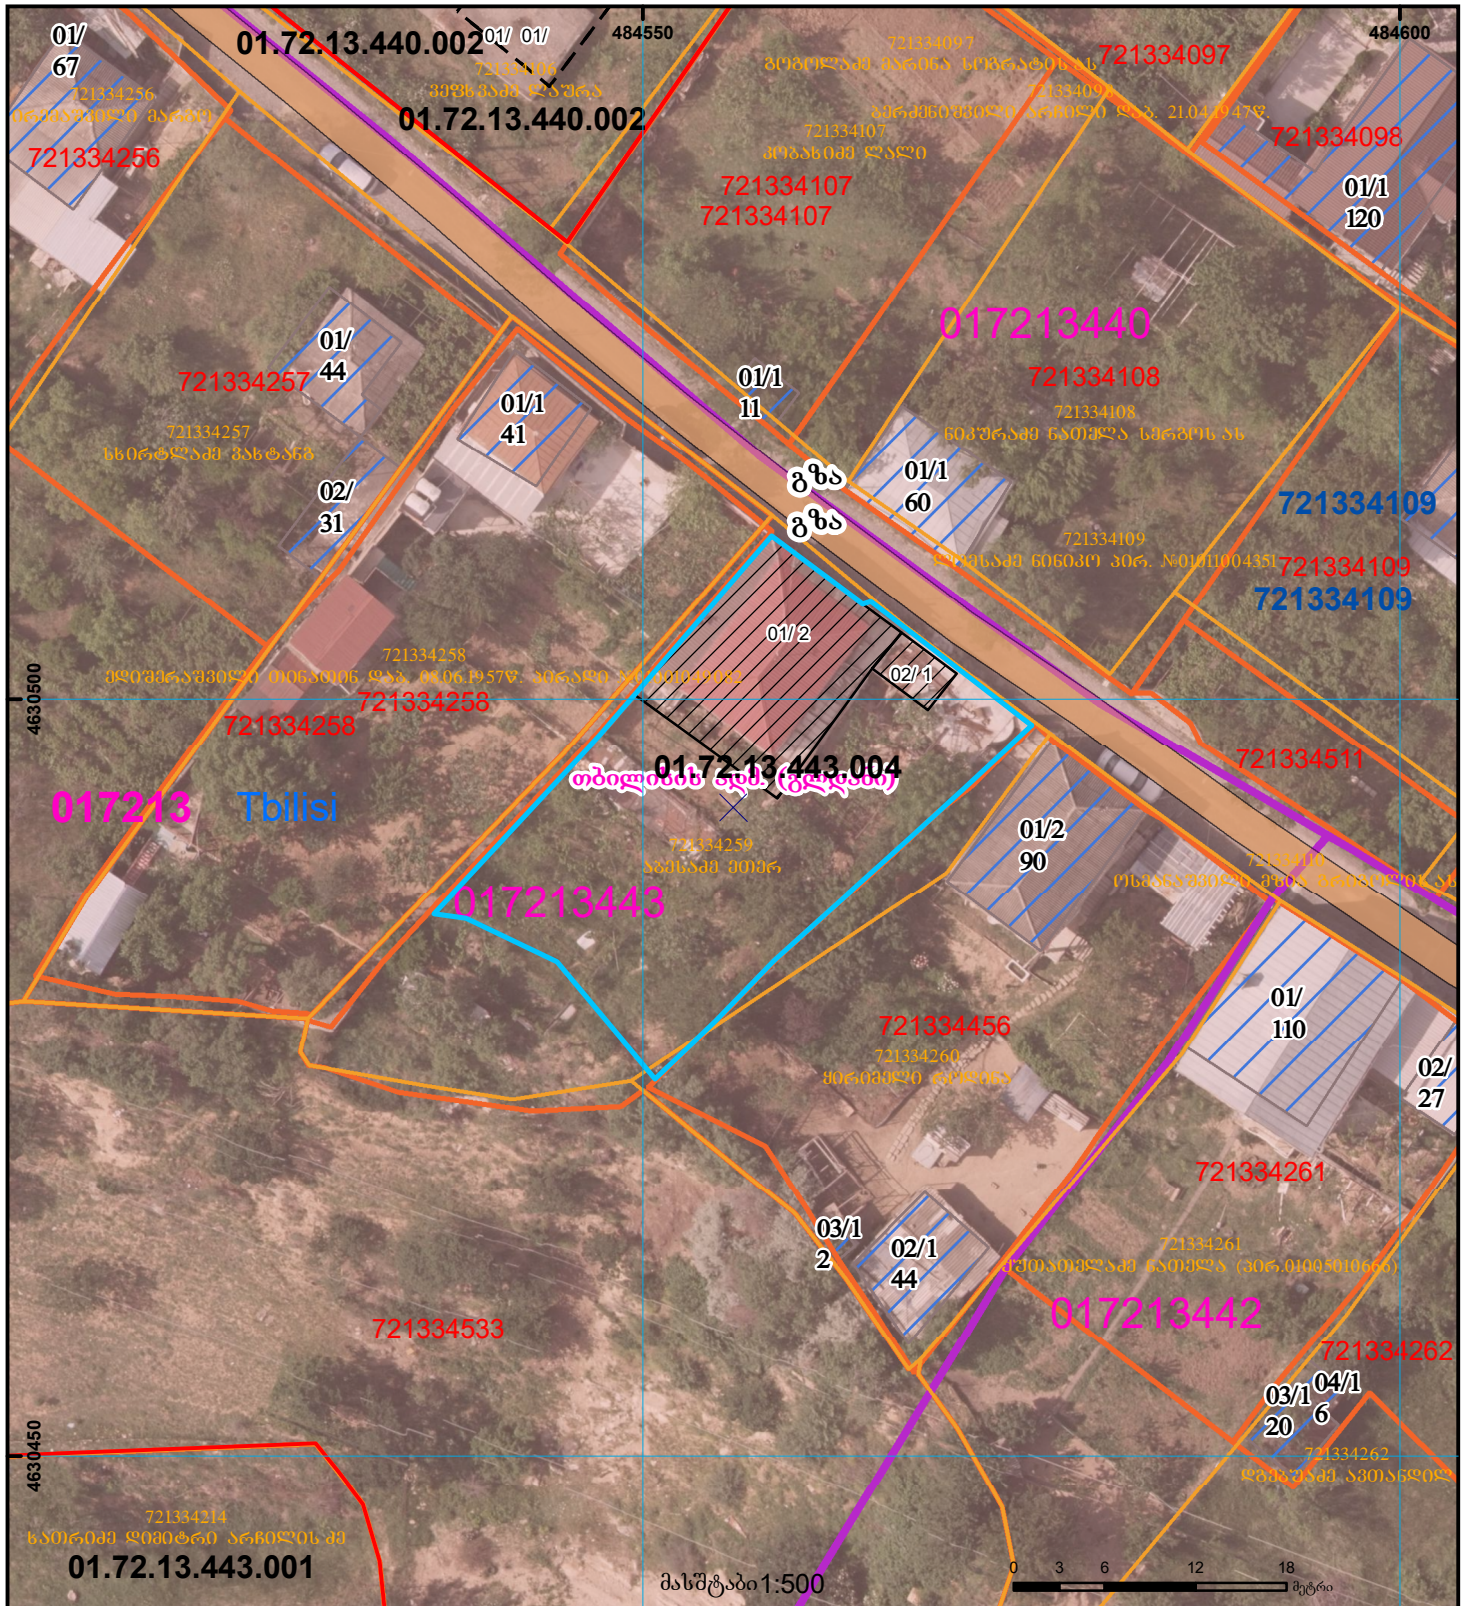

მიწის ნაკვეთის საკადასტრო კოდი:  
 განცხადების რეგისტრაციის ნომერი:  
 მიწის ნაკვეთის ფართობი:  
 მომზადების თარიღი

01.72.13.443.004  
 882019918053  
 630 კვ.მ.  
 09.11.23

	შენიშვნა-ნაგებობა, პირობითი ნომერი/სართულიანობა		ვალებულება		საზღვრევი ნაგებობა		მიწისკვეშა ნაგებობა		UTM (საერთაშორისო) სისტემის კოორდ.
	მიწის ნაკვეთის საკადასტრო საზღვარი		მშენებარე ნაგებობა						