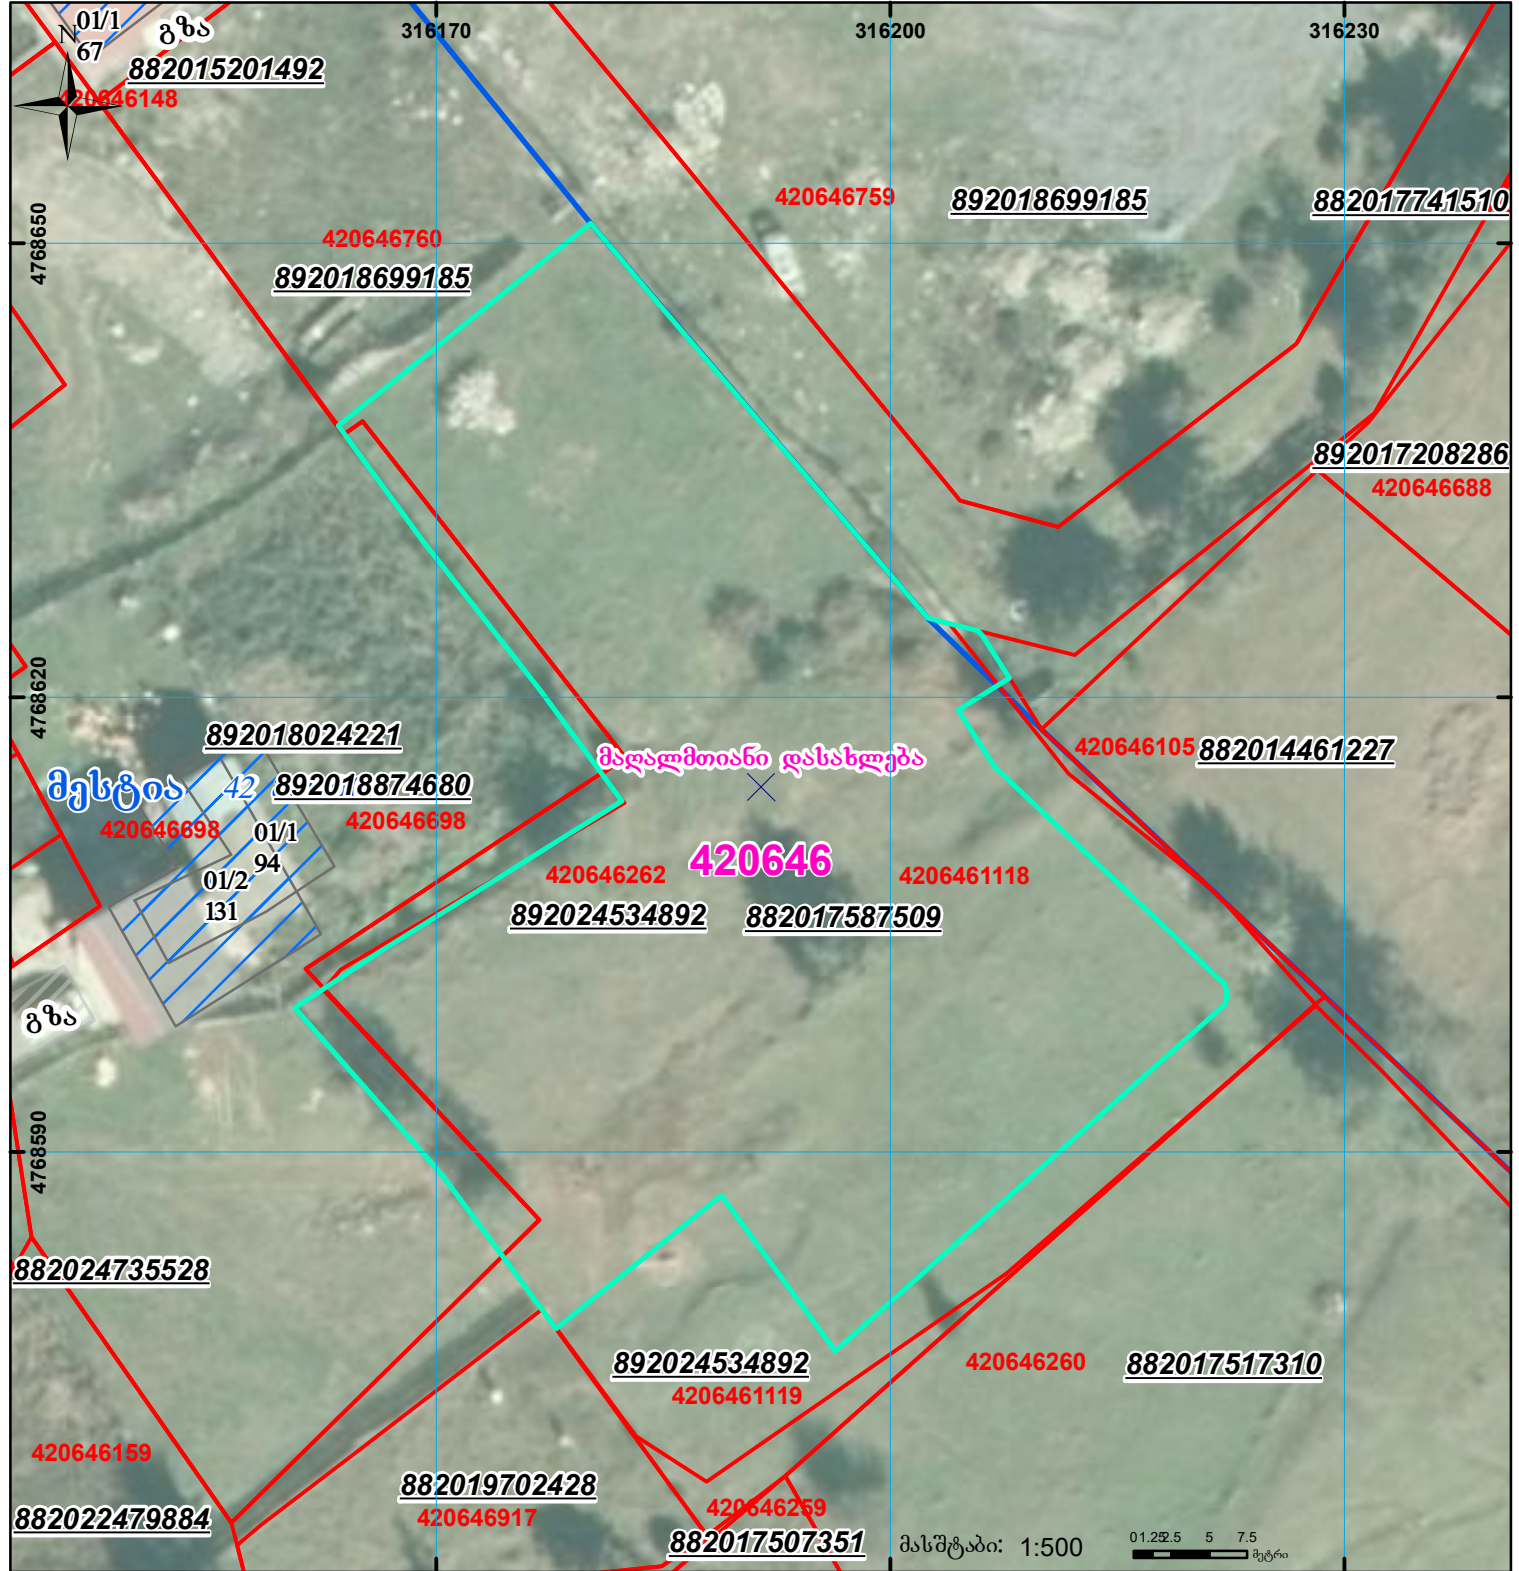

სიტუაციური ნახაზი
განცხადების რეგისტრაციის ნომერი: 892024534892
ბოლოვით წაროდგინოთ ელ ვერსიის შესაბამისი ძალაღმის ვერსია

მიწის ნაკვეთის საკადასტრო კოდი: **4206461118**
განცხადების რეგისტრაციის ნომერი: **892024534892**
მიწის ნაკვეთის ფართობი: **2296 კვ.მ.**
ღანიშნულება: **03.10.24**
მომზადების თარიღი:

	შენიშნული ნაკვეთი, პირობითი ნომერი/სართულიანობა		ვალდებულება		სარეგისტრაციოდ წარმოდგენილი ნაკვეთი
	მიწის ნაკვეთის საკადასტრო საზღვარი		შუენებარე ნაკვეთი		საზოგადოებრივი ნაკვეთი

UTM (საერთაშორისო) სისტემის კოორდ.