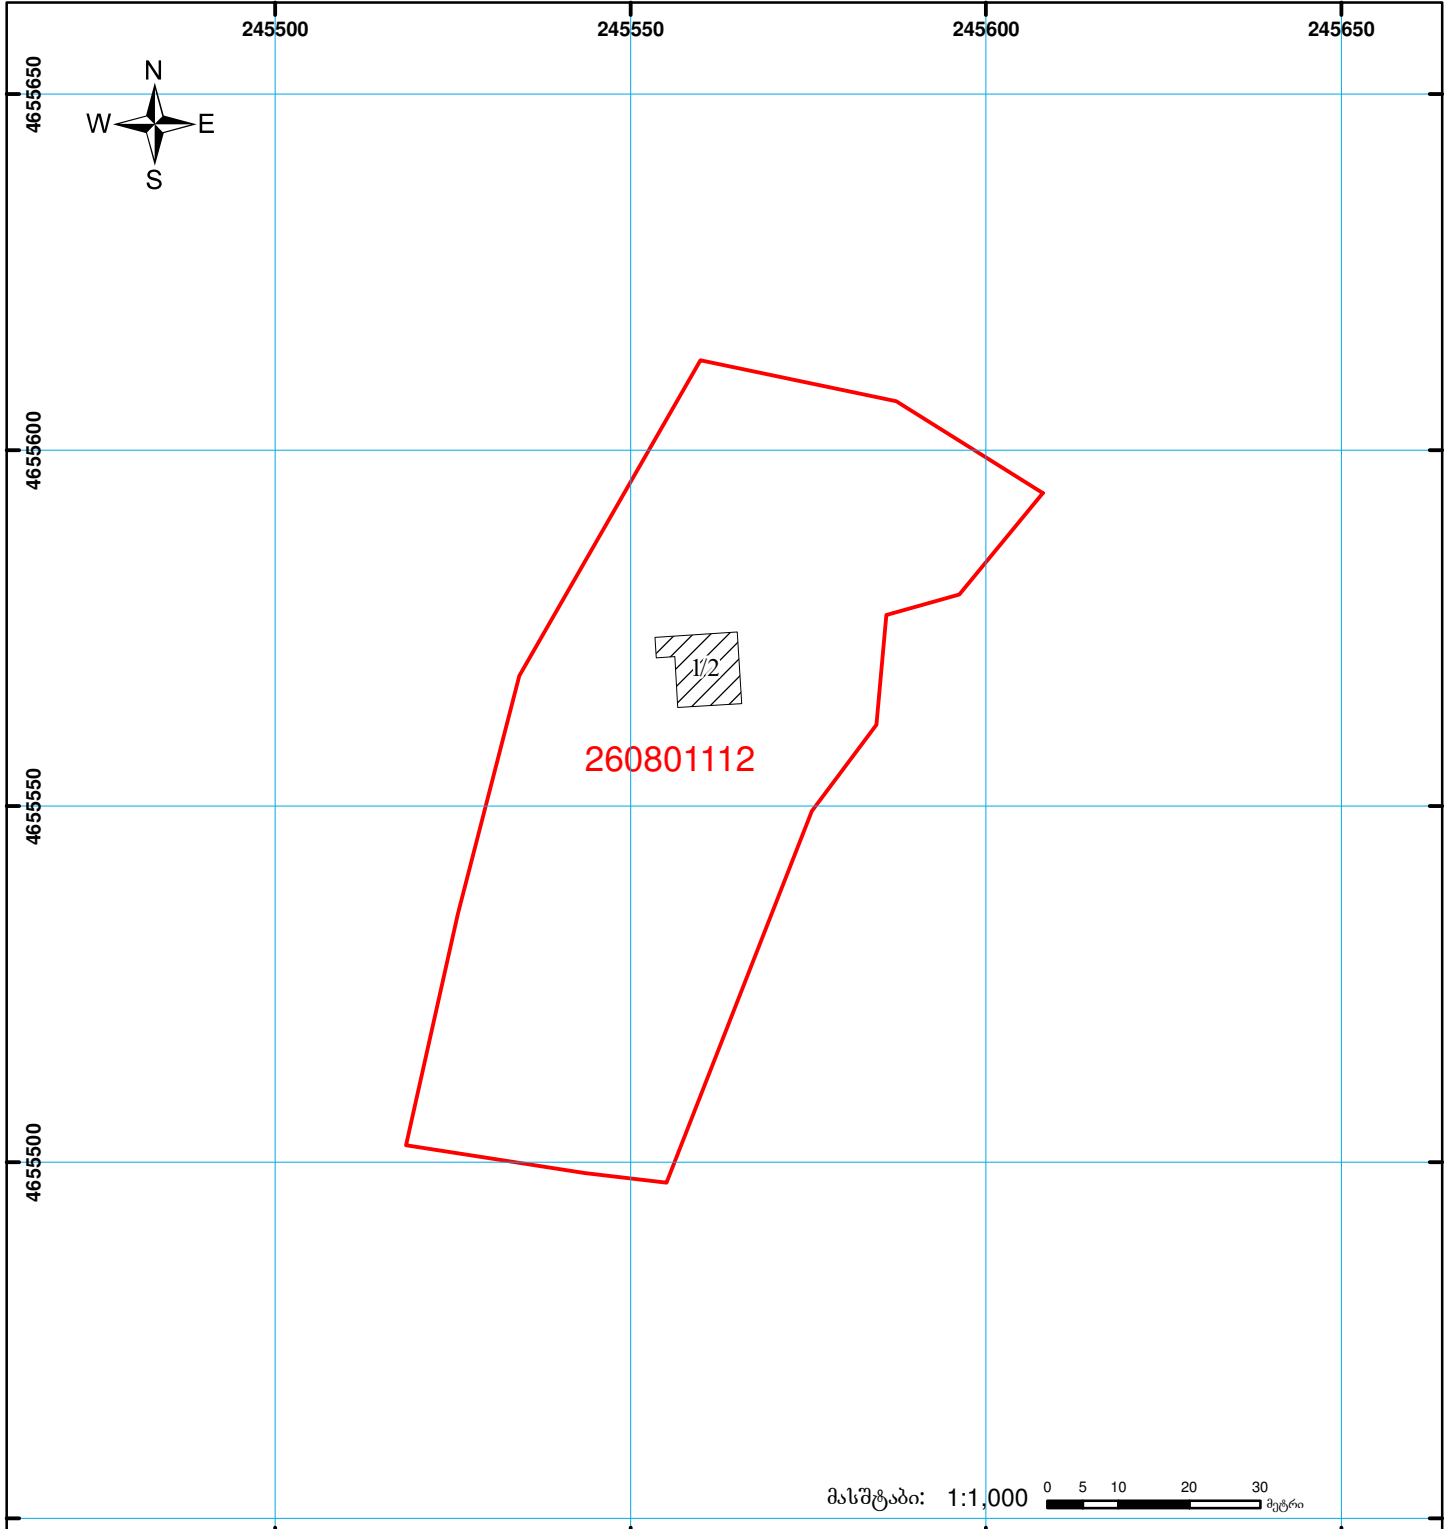

საქართველოს იუსტიციის სამინისტრო  
საჯარო რეგისტრის ეროვნული სააგენტო  
საკადასტრო ბუბმა

მიწის ნაკვეთის საკადასტრო კოდი:  
ბანცხალების რეგისტრაციის ნომერი:  
მიწის ნაკვეთის ფართობი:  
ღანიშნულება:  
კატეგორია:  
მომზადების თარიღი:

26 08 01 112  
882012260083  
5101 კვ.მ.  
სას(ოფლო-სამეურნეო)  
საკარმიღამო  
11.06.12

	შენიშნა-ნაგებობა, პირობითი ნომერი/სართულიანობა		ვალდებულება		ხაზობრივი ნაგებობა		00'0 00'0 UTM (საერთაშორისო) სისტემის კოორდ.
	მიწის ნაკვეთის საკადასტრო საზღვარი		მშენებარე ნაგებობა				