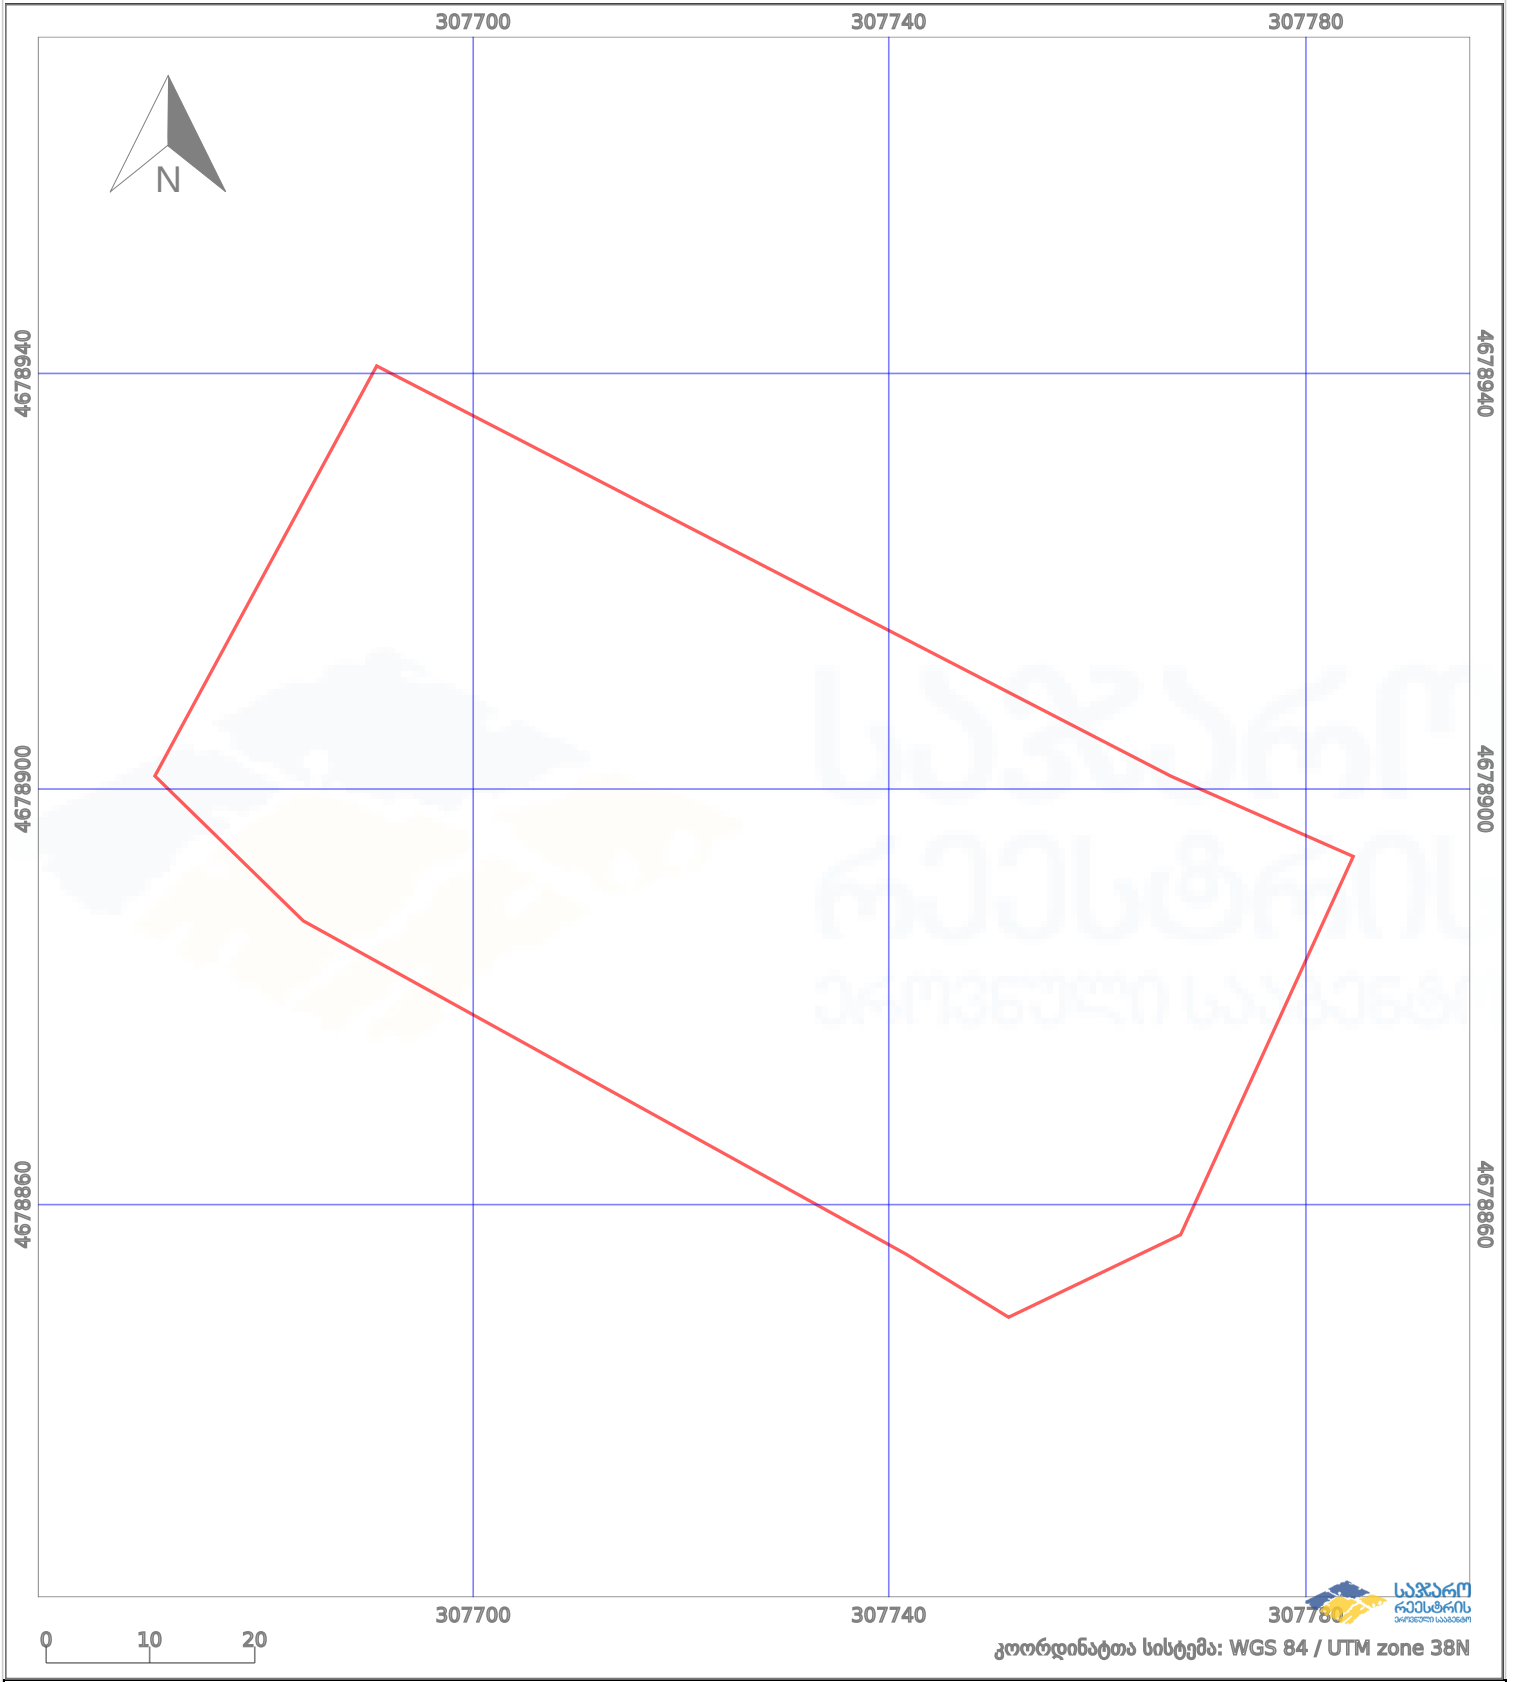

საკადასტრო გეგმა

საქართველოს რეესტრის ეროვნული სააგენტო

საკადასტრო კოდი:

03.05.04.083

ნაკვეთის დანიშნულება:

არასასოფლო სამეურნეო

განცხადების ნომერი:

882021663892

ფართობი:

5400 კვ.მ (WGS 84 / UTM zone 38N)

მომზადების თარიღი:

20/08/2021

	ნაკვეთის საზღვარი		პირობითი აღნიშვნები:		აშენებული ნაგებობა
	საზღვარი ნაგებობა		მშენებარე ნაგებობა		ვალდებულება
			ტყის ფონდი		