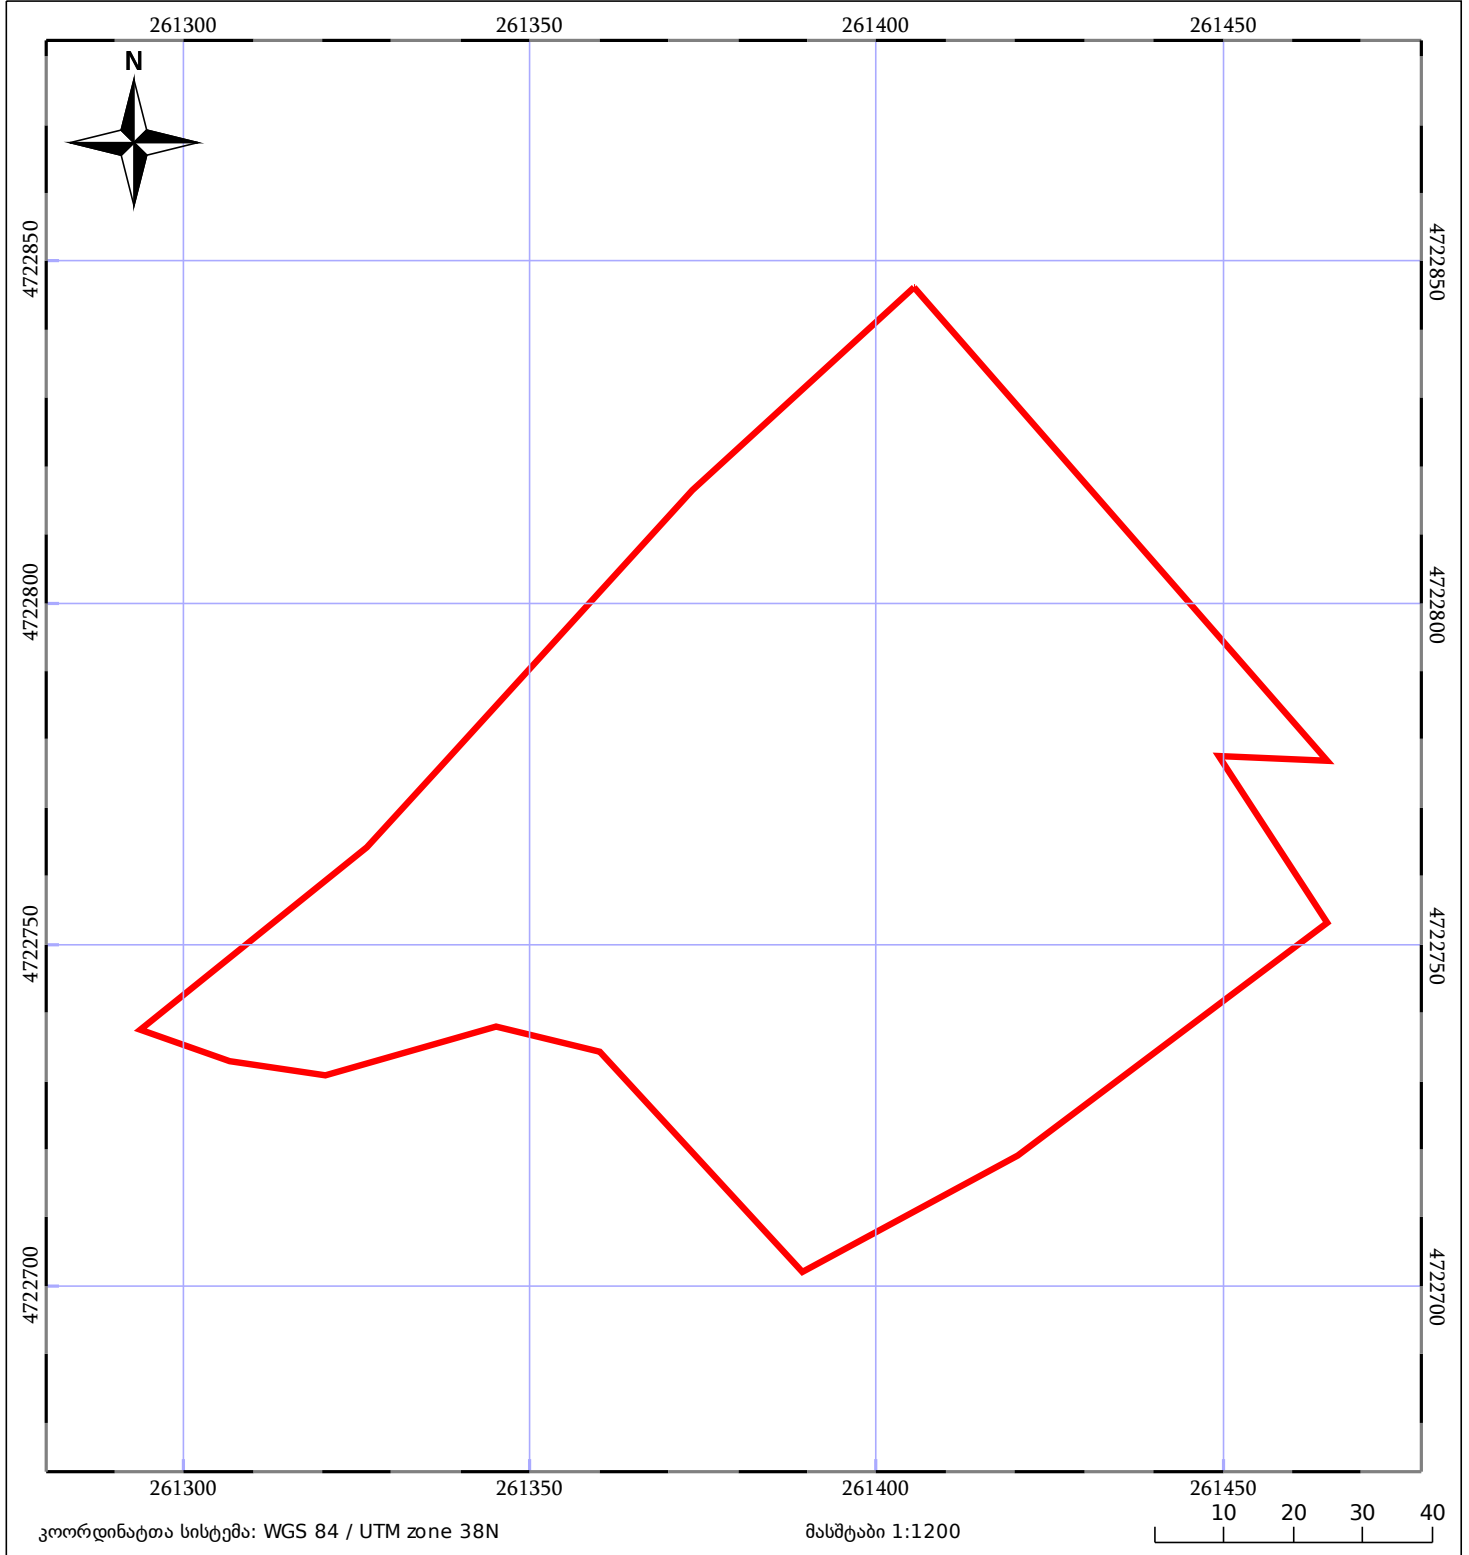

საკადასტრო გეგმა

საჯარო რეესტრის ეროვნული
სააგენტო

საკადასტრო კოდი: **47.03.31.243**

ნაკვეთის დანიშნულება:

სასოფლო-სამეურნეო

განცხადების ნომერი: **882020354910**

ფართობი:

11804 კვ.მ (WGS 84 / UTM zone 38N)

მომზადების თარიღი: **30/12/2020**

05/25 მშენებარე ნაგებობა	05/25 მწობა/ნაგებობა	ტყის ფონდი
ნაკვეთის საკადასტრო საზღვარი	ხაზობრივი ნაგებობა	ვალდებულება