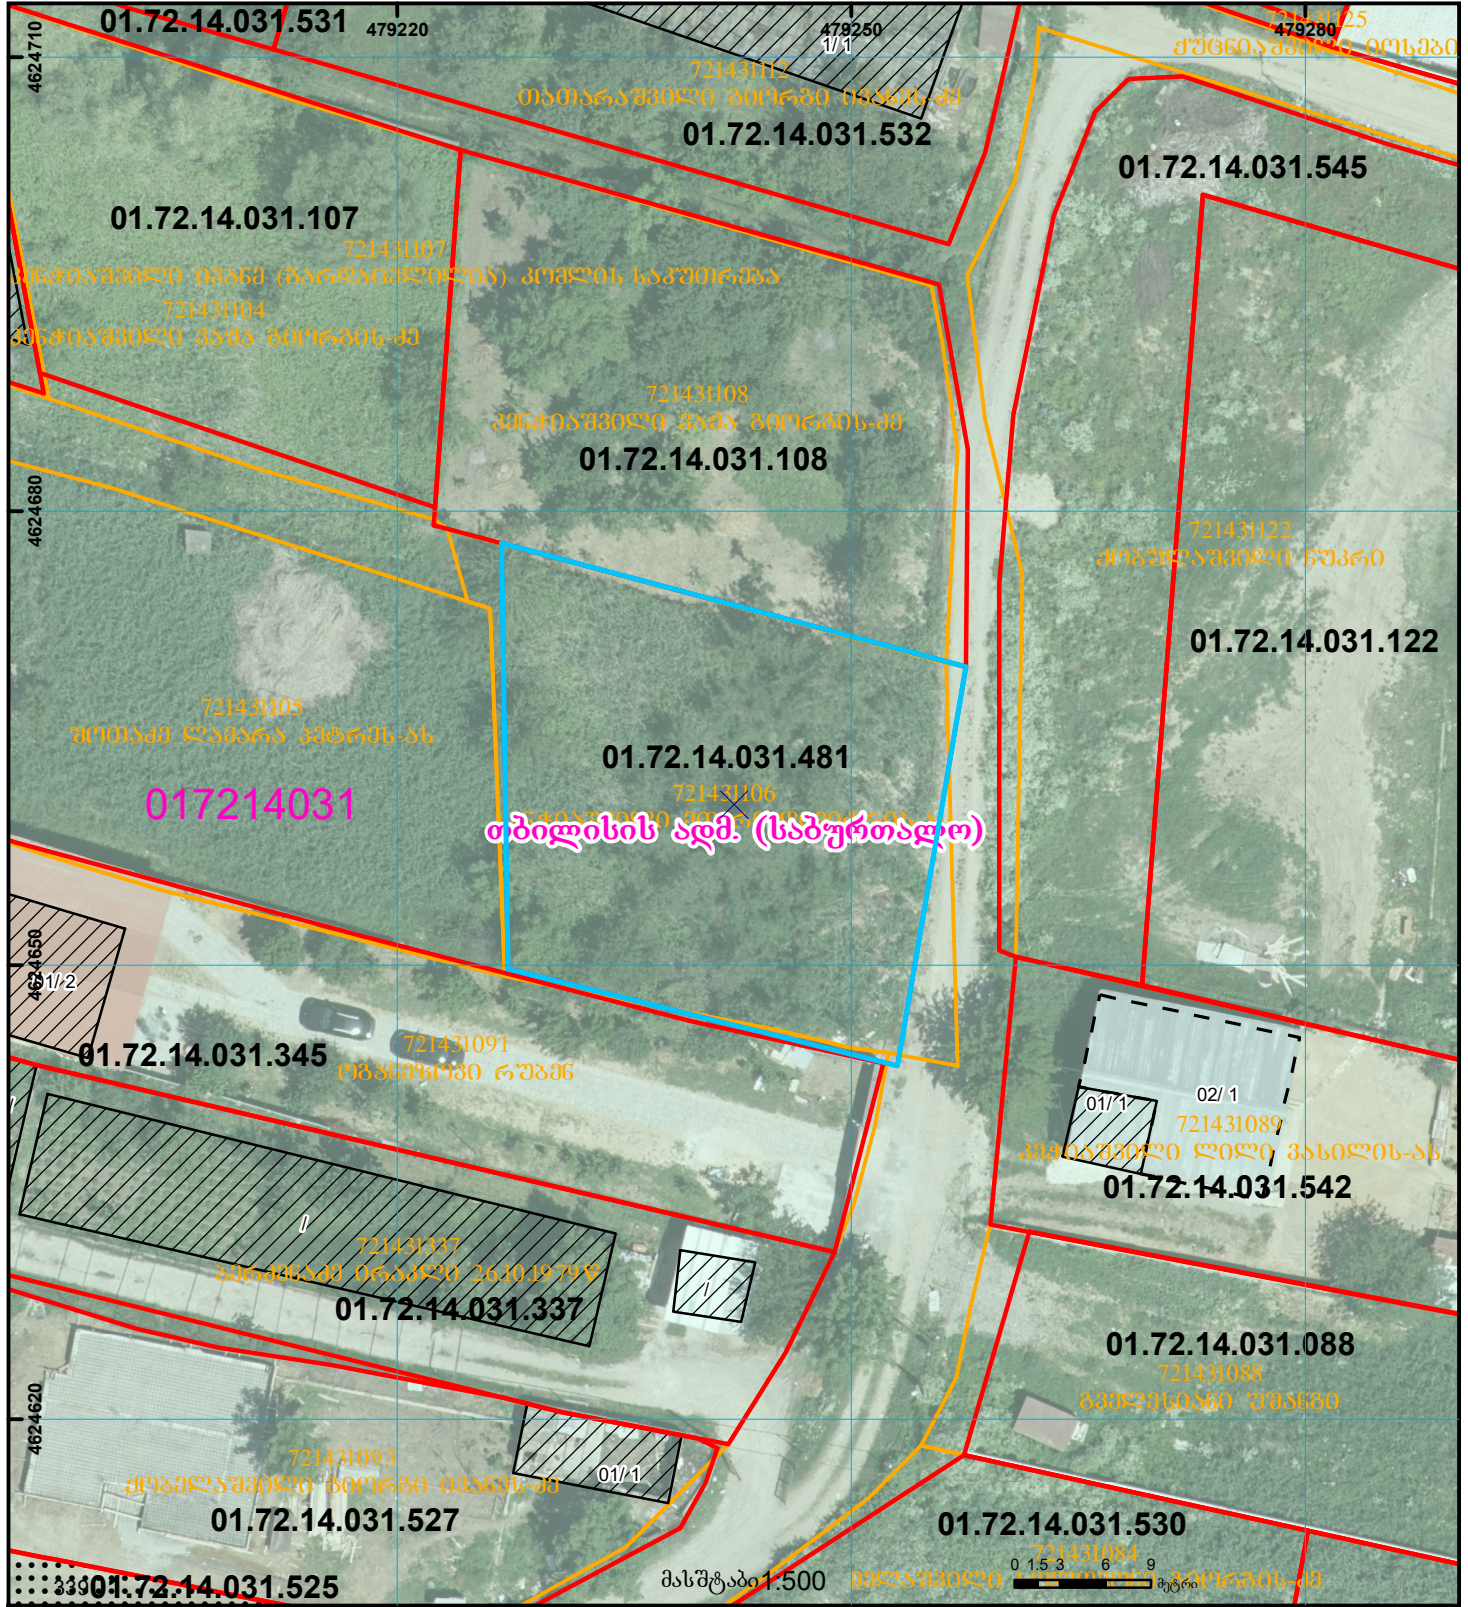

სიტუაციური ნახაზი

მიწის ნაკვეთის საკადასტრო კოდი: 01.72.14.031.481
 განცხადების რეგისტრაციის ნომერი: 882021387063
 მიწის ნაკვეთის ფართობი: 783 კვ.მ.
 მომზადების თარიღი: 27.05.21

	შენიშნული ნაკვეთი, პირობითი ნომერი/სართულიანობა		ვალდებულება		საზოგადოებრივი ნაკვეთი
	მიწის ნაკვეთის საკადასტრო საზღვარი		მშენებარე ნაკვეთი		მიწისქვეშა ნაკვეთი