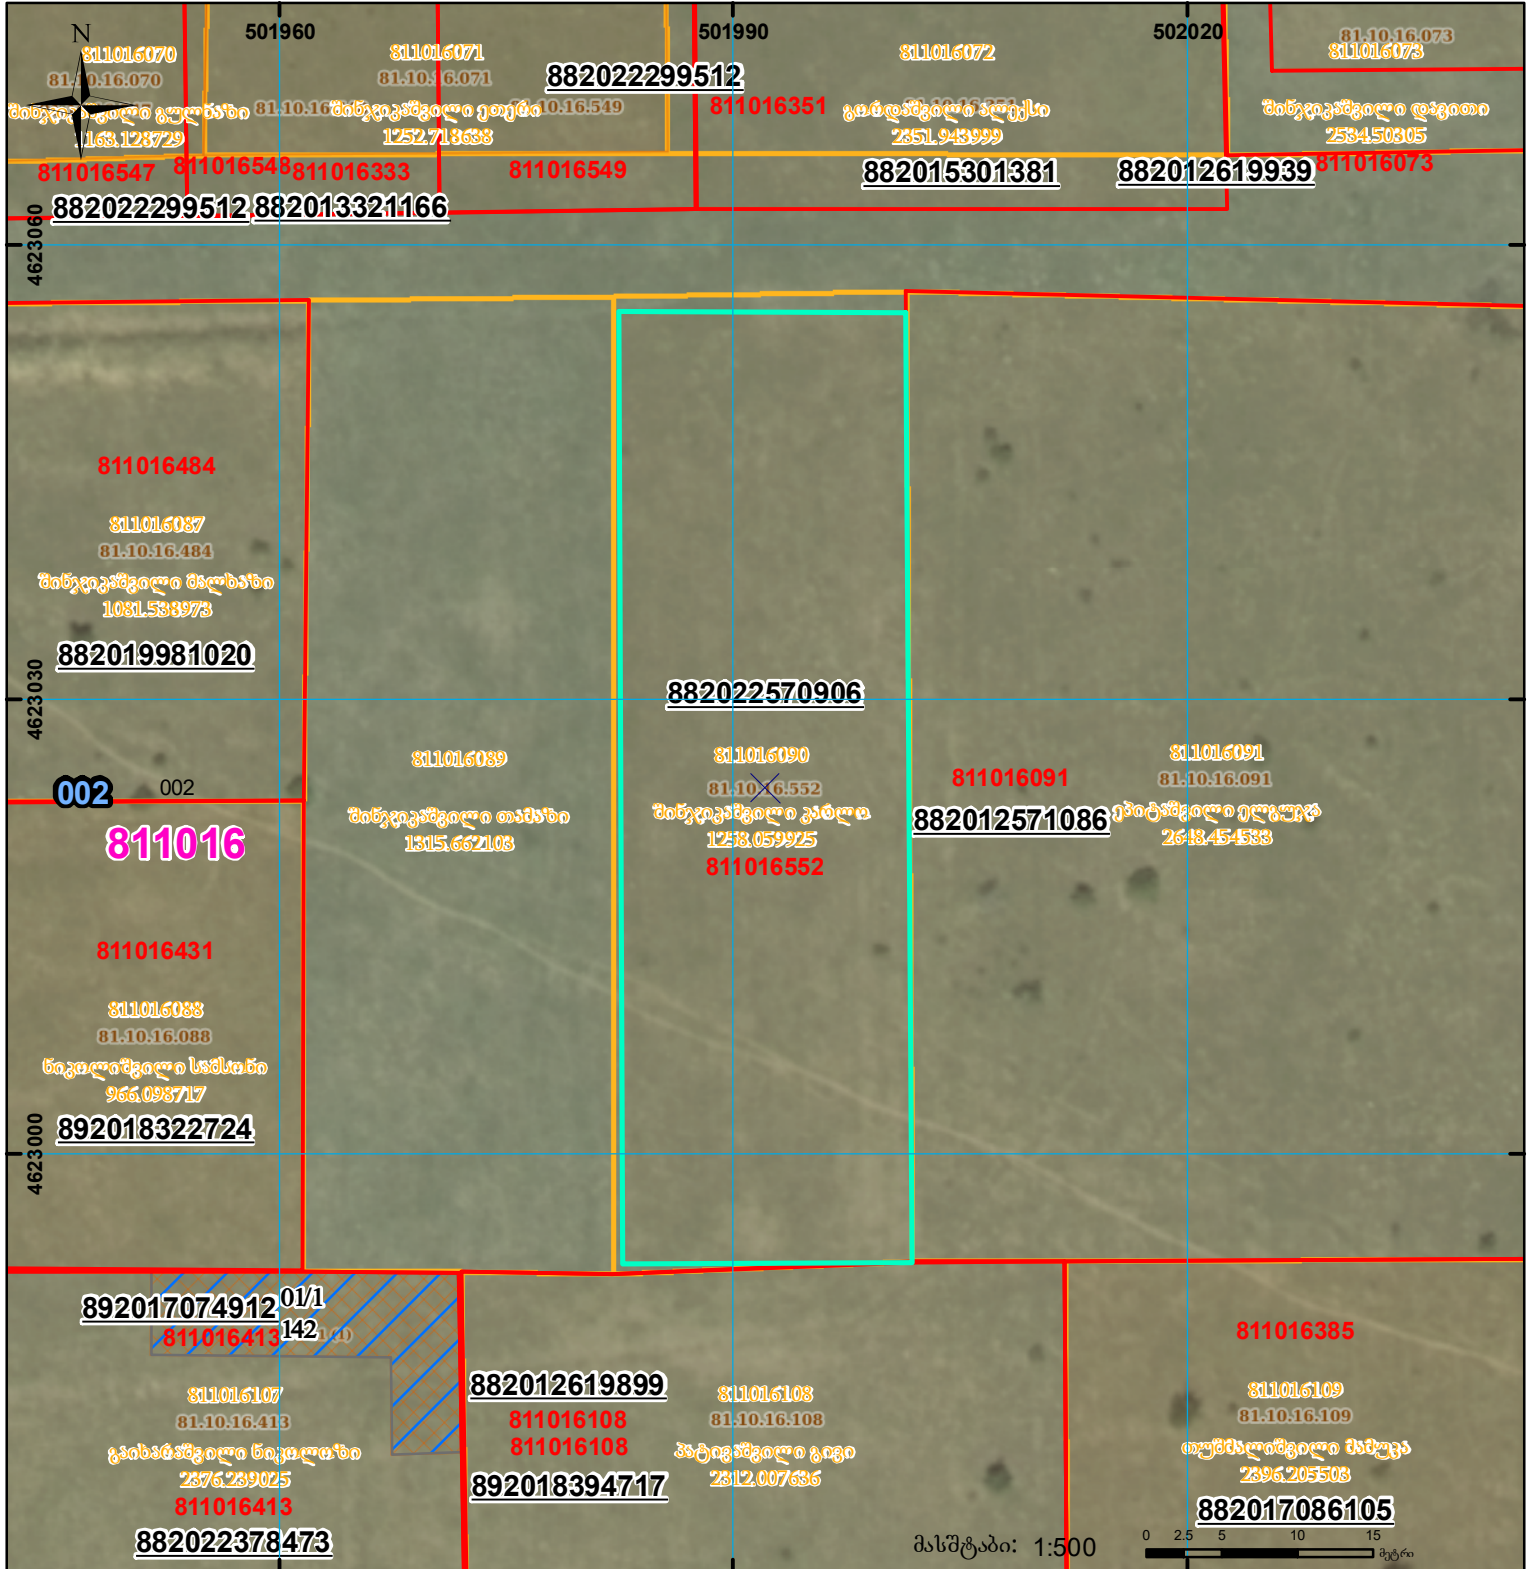

მიწის ნაკვეთის საკადასტრო კოდი: **811016552**
 განცხადების რეგისტრაციის ნომერი: **882022570906**
 მიწის ნაკვეთის ფართობი: **1200 კვ.მ.**
 დანიშნულება:
 მომზადების თარიღი: **09.08.22**

	შენიშვნა-ნაგებობა, პირობითი ნომერი/სართულიანობა		ვალდებულება		სარეგისტრაციოდ წარმოდგენილი ნაკვეთი	
	მიწის ნაკვეთის საკადასტრო საზღვარი		შუენებარე ნაკვეთობა		საზობრივი ნაკვეთობა	

UTM (საერთაშორისო) სისტემის კოორდ.