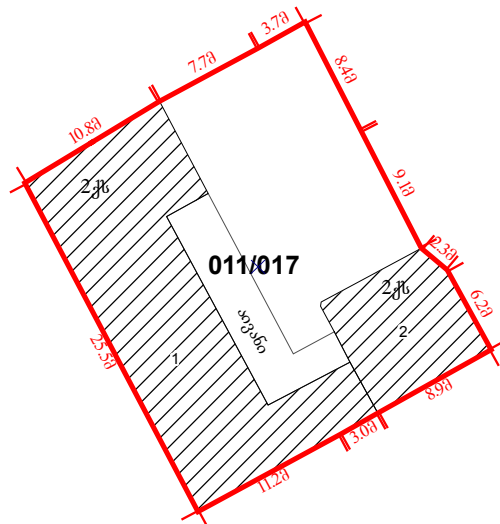

საკადასტრო ბეჭედი

მასშტაბი 1:500

საქართველოს იუსტიციის სამინისტრო
საჯარო რეგისტრის ეროვნული სააგენტო
თბილისის სარეგისტრაციო სამსახური

მიწის ნაკვეთი:

სარეგისტრაციო №

საკადასტრო № 01 / 16 / 05 / 011/017

ზონა თბილისი   სექტორი ჩუღურეთი   კვარტალი   ნაკვეთი

მისამართი: სანატ-პეტერბურგის ქუჩა №8ა

თარიღი: 11.05.07

ფართობი: 578 კვ.მ.

ბეჭედი

4617400

4617350

44204-07

483050

483100

- მიწის ნაკვეთის საკადასტრო საზღვარი
- საცხოვრებელი შენობა
- არასაცხოვრებელი შენობა
- უფლების დამადასტურებელი საბუთის გარეშე არსებული შენობა-ნაგებობა

- შენობის ნომერი
- მშენებარე ნაგებობა
- სატრანსფორმატორო ჯიხურები და ელექტრო ქვესადგურები
- სერვიტუტი

- ბორდიური
- რკინიგზა
- მაღალი ძაბვის ელექტრო გადაცემის ხაზი
- სამეთვალყურეო ჭები

0.00
0.00
UTM (საერთაშორისო) სისტემის კოორდ.