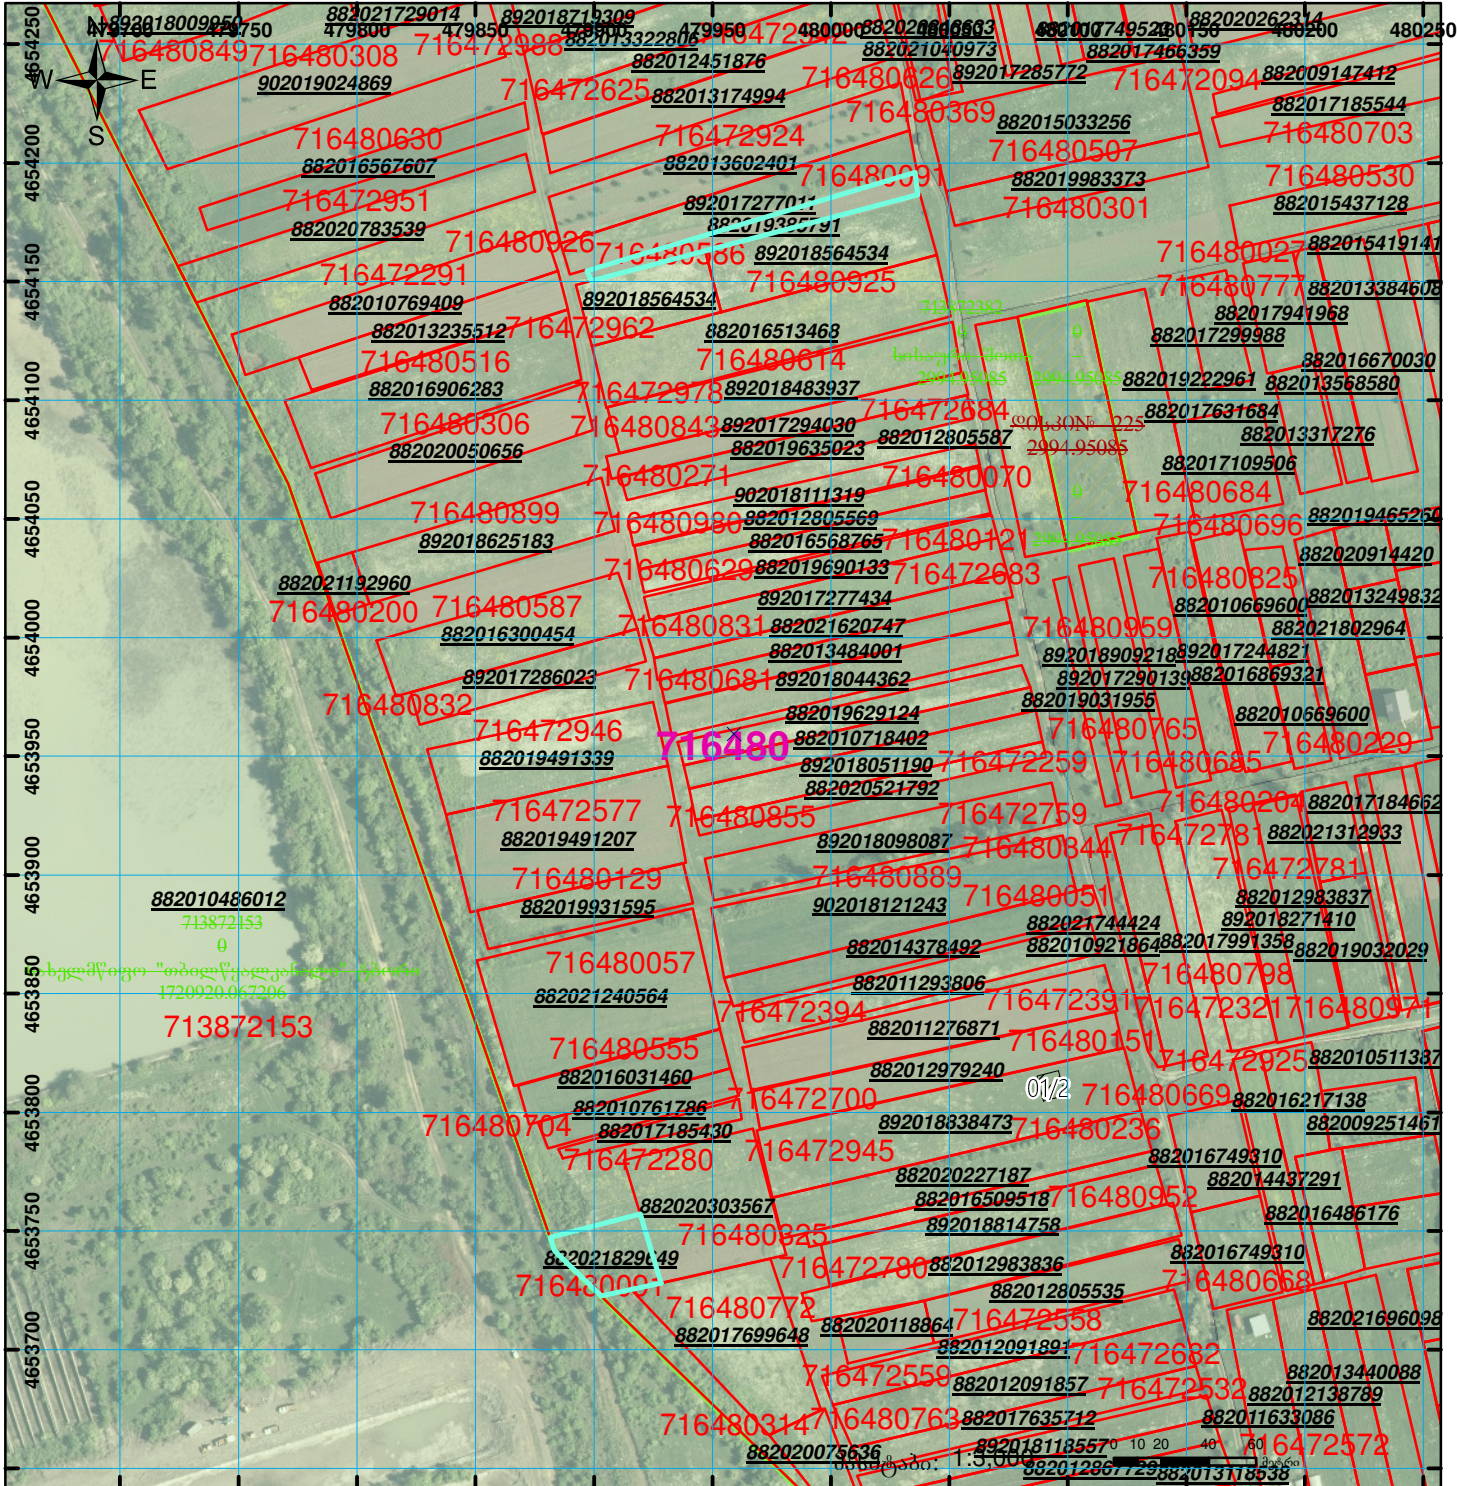

ნაკვეთი 1/3 მეტად იცვლის კონფიგურაციას და სცდება რეგისტრირებულ საზღვრებს

მიწის ნაკვეთის საკადასტრო კოდი: 71 64 80 091
 განცხადების რეგისტრაციის ნომერი: 882021829649
 მიწის ნაკვეთის ფართობი: 1000 კვ.მ.
 მოქმადების თარიღი: 29.09.21

შენილა-ნაკვობა, პირობითი ნომერი/სარეგისტრაციო	კალდებულეზა	საზღვრული ნაკვობა
მიწის ნაკვეთის საკადასტრო საზღვარი	მშენებარე ნაკვობა	000 000 UTM (საერთაშორისო) სისტემის კოორდ.