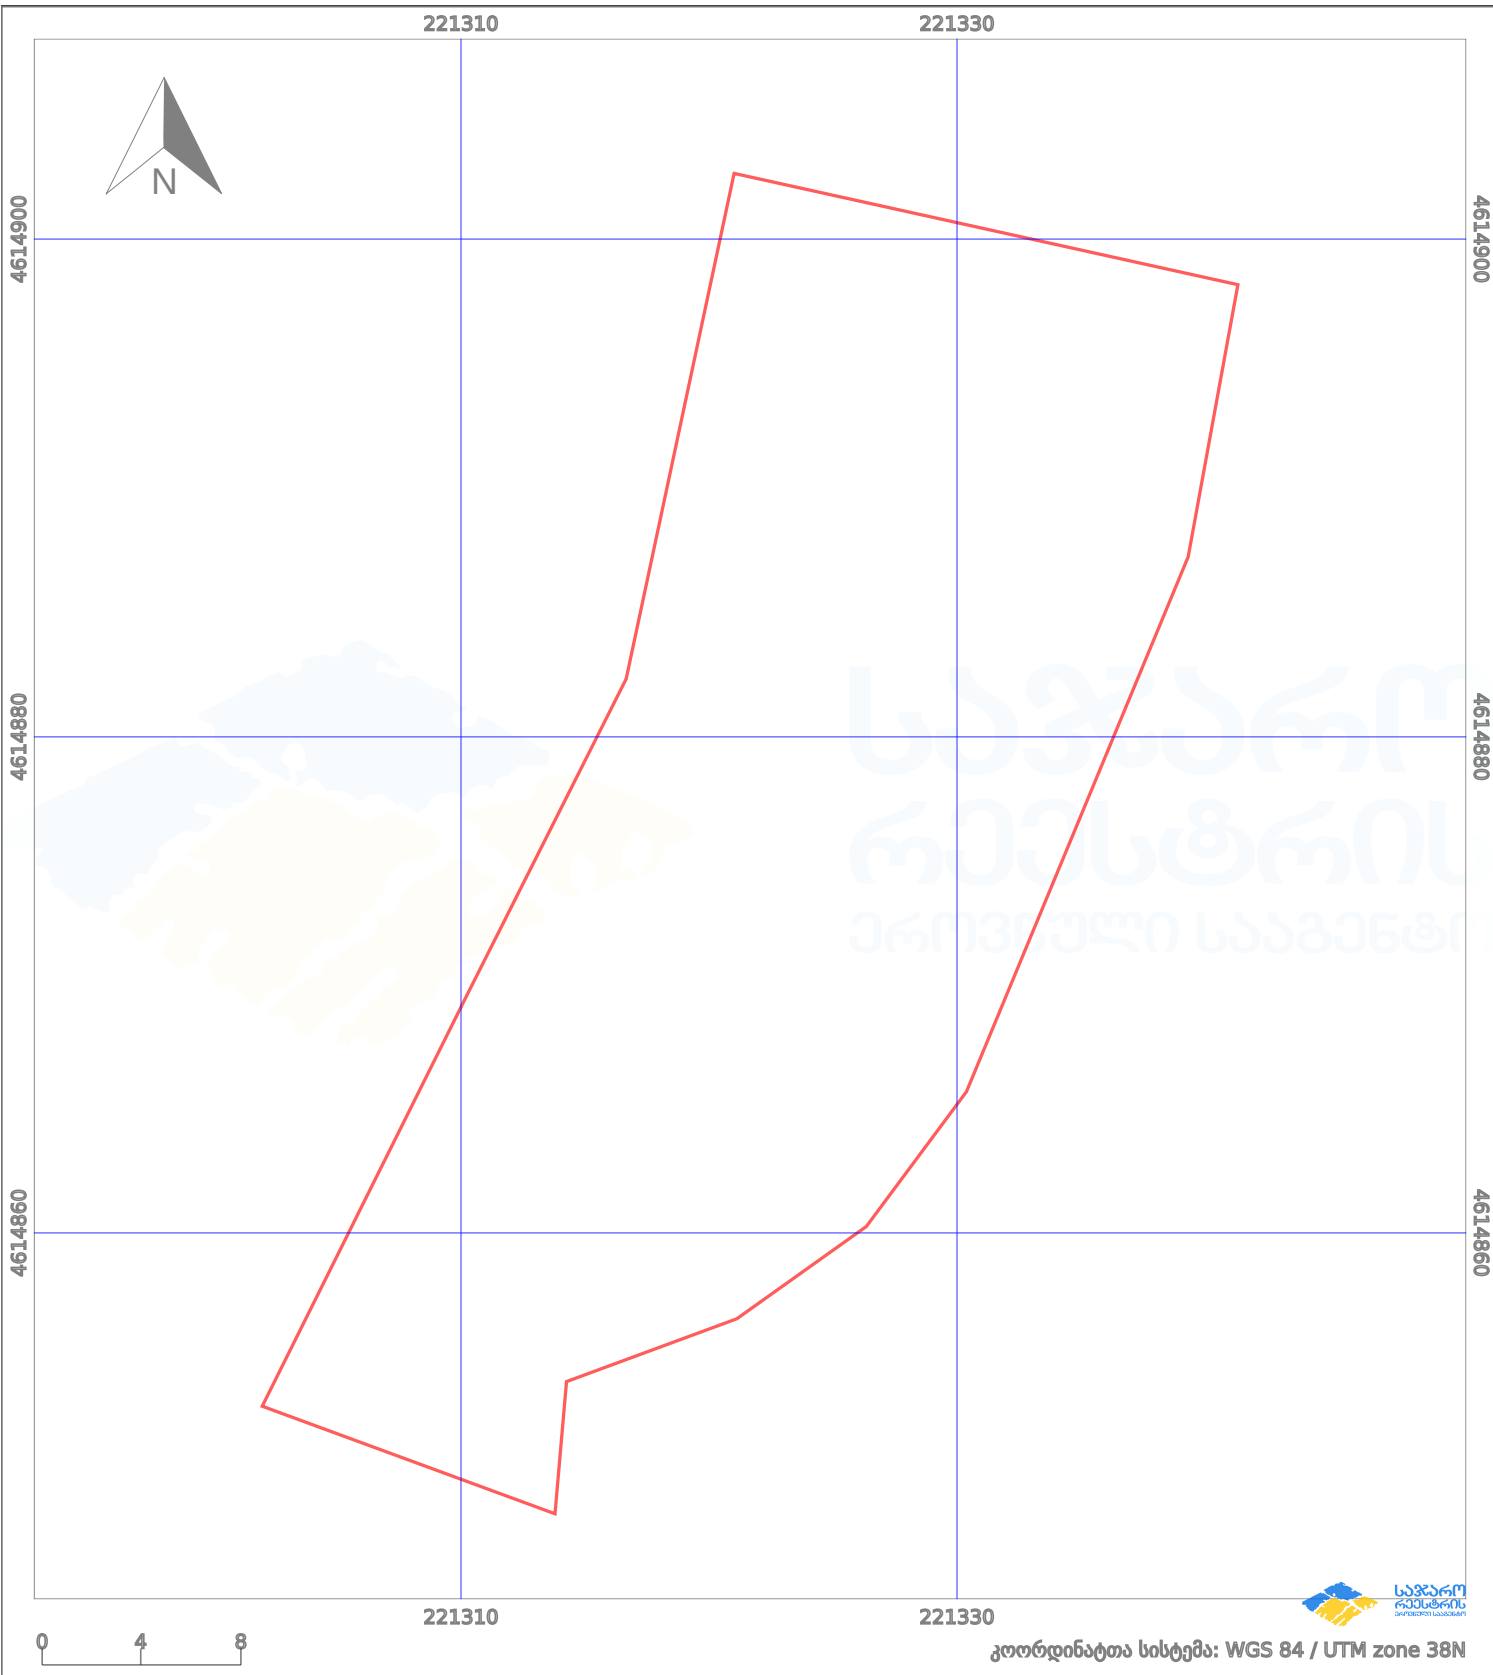

# საკადასტრო გეგმა

საჯარო რეესტრის ეროვნული  
სააგენტო

საკადასტრო კოდი: **22.24.10.133**

ნაკვეთის დანიშნულება:

**არასასოფლო სამეურნეო**

განცხადების ნომერი: **882024068052**

ფართობი:

**1003 კვ.მ (WGS 84 / UTM zone 38N)**

მომზადების თარიღი: **26/02/2024**

**1002 კვ.მ (WGS 84 / UTM zone 37N)**

პირობითი აღნიშვნები:

- |  |                    |  |                    |  |                    |  |                |
|--|--------------------|--|--------------------|--|--------------------|--|----------------|
|  | ნაკვეთის საზღვარი  |  | მშენებარე ნაკებობა |  | აშენებული ნაკებობა |  | ქარსაფარი ზოლი |
|  | საზომრივი ნაკებობა |  | ტყის ფონდი         |  | ვალდებულება        |  |                |