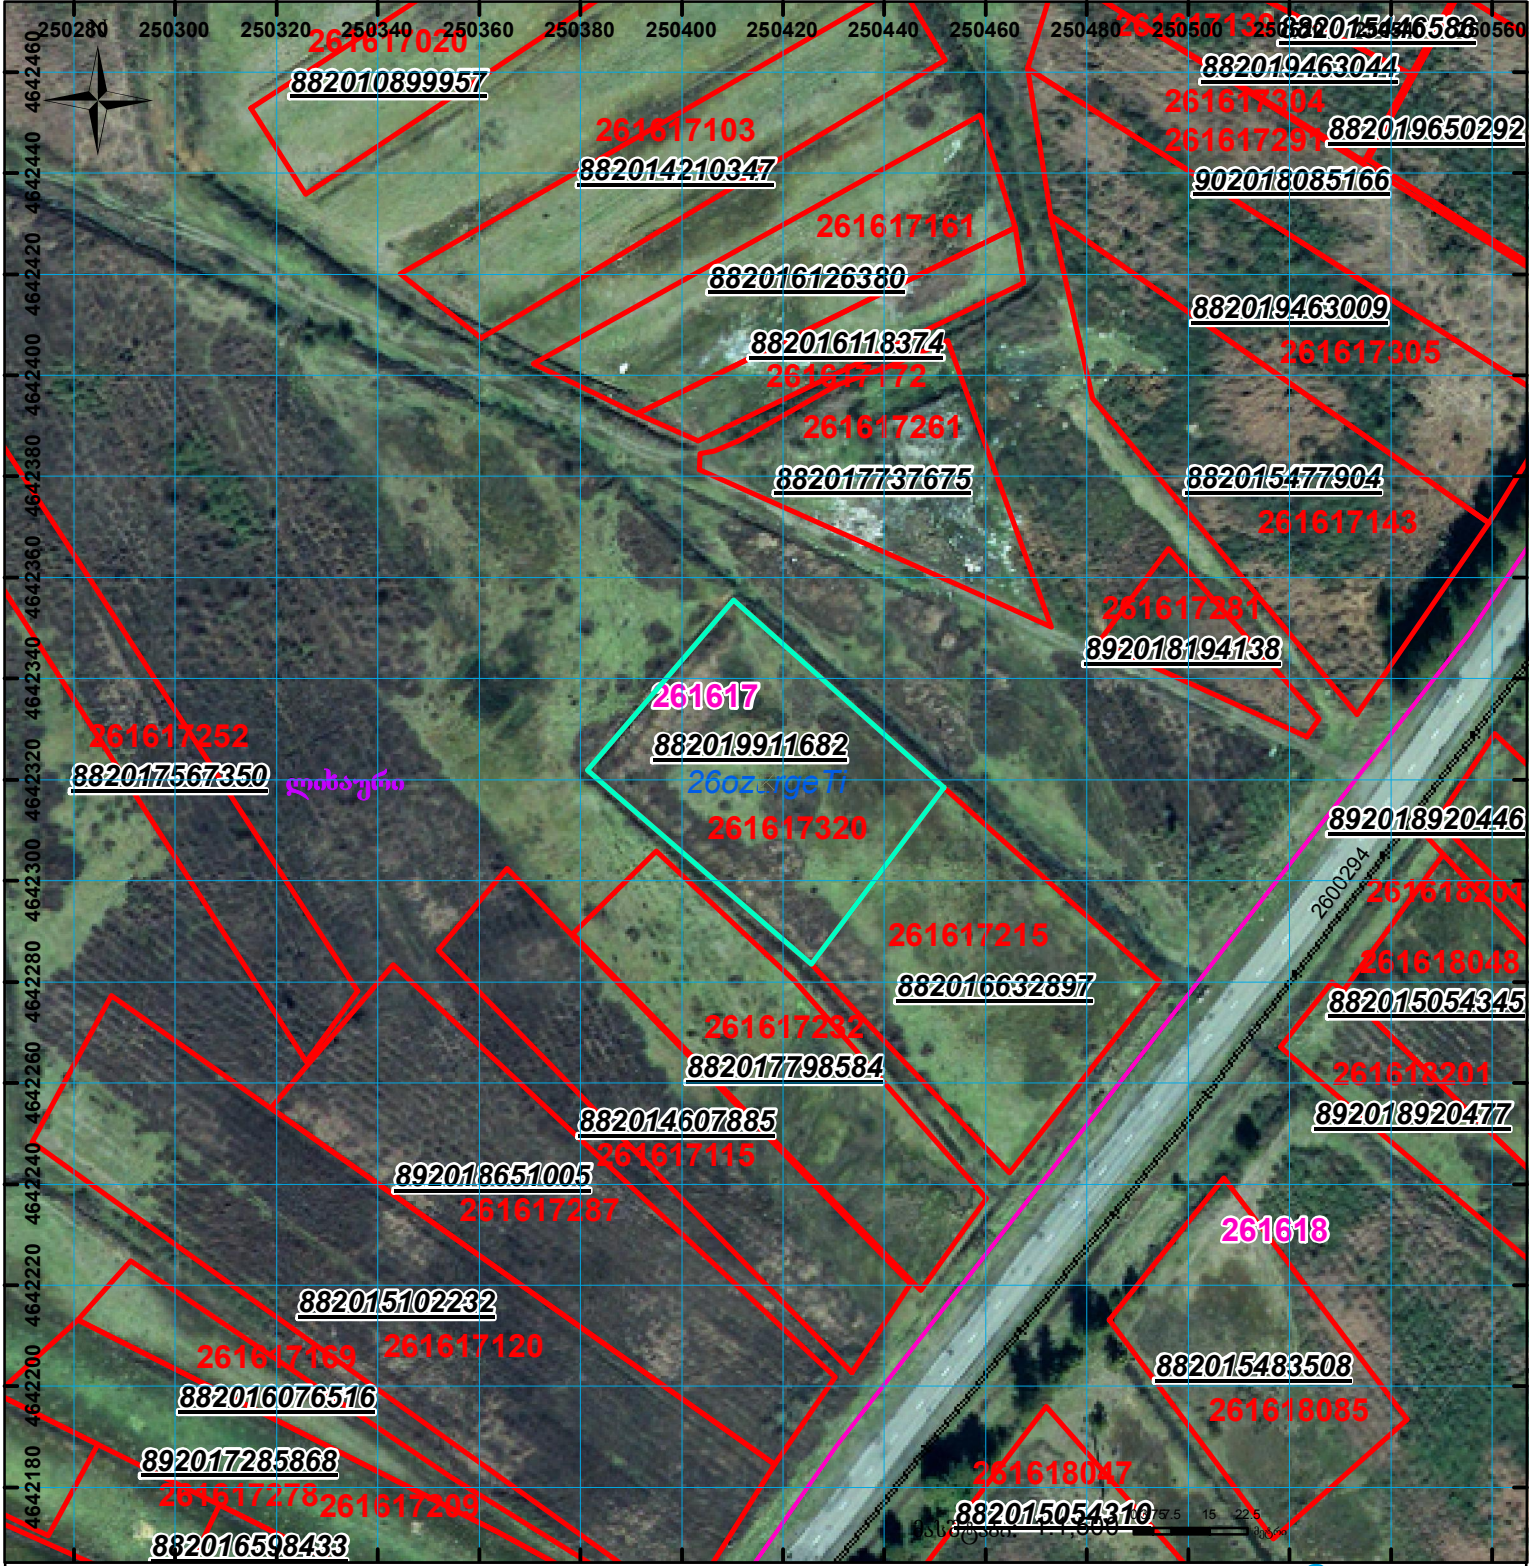

მიწის ნაკვეთის საკადასტრო კოდი:  
განცხადების რეგისტრაციის ნომერი:  
მიწის ნაკვეთის ფართობი:  
ღანიშნულება:  
მომზადების თარიღი:

26 16 17 320  
882019911682  
2512 კვ.მ.

05.11.19

	შენიშნულ ნაკვეთი, პირობითი ნომერი/სართულიანობა		ვალდებულება		ხაზობრივი ნაკვეთი
	მიწის ნაკვეთის საკადასტრო საზღვარი		შუენებარე ნაკვეთი		

00°0' 00.00' UTM (საერთაშორისო) სისტემის კოორდ.