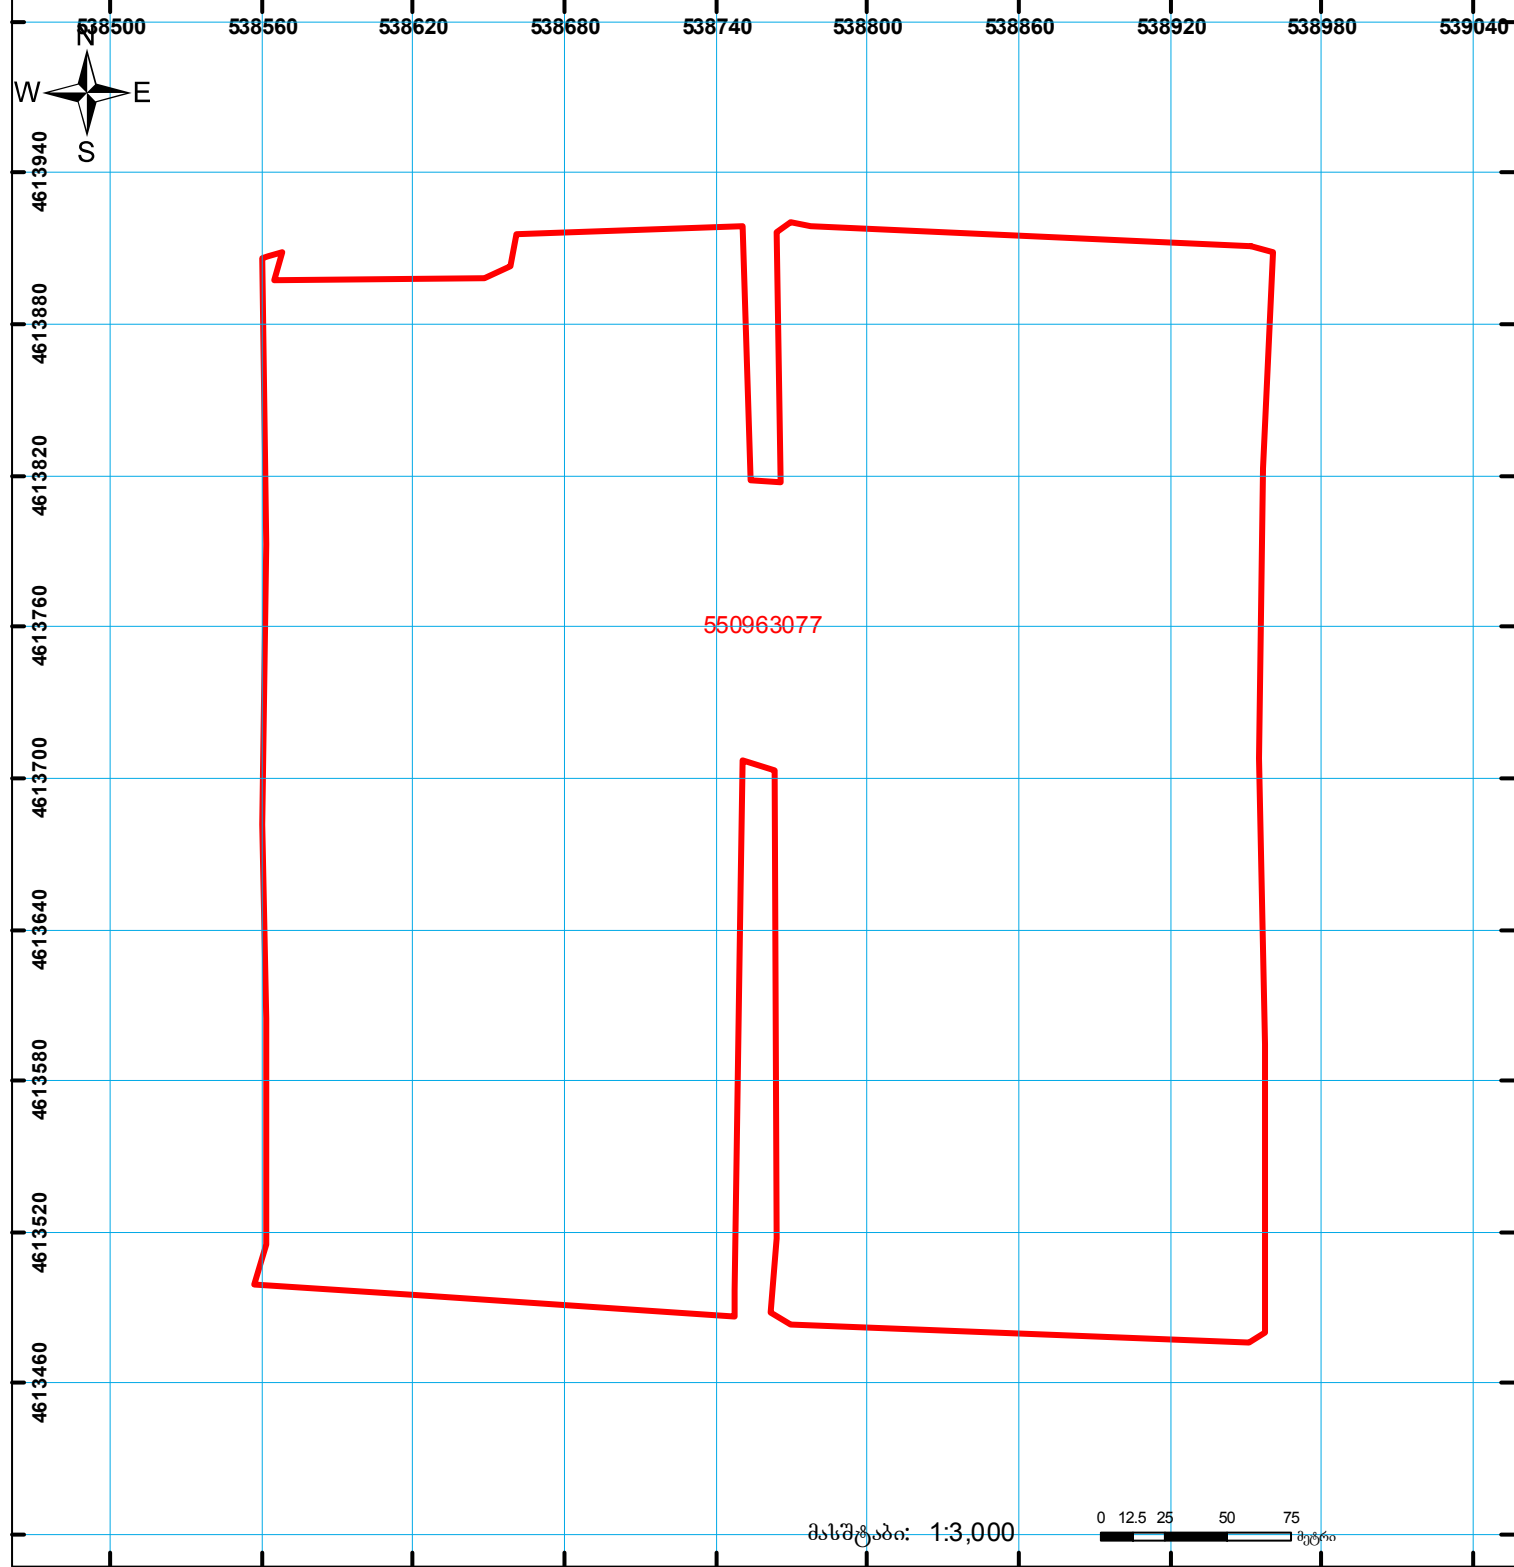

საქართველოს იუსტიციის სამინისტრო
საჯარო რეგისტრის ეროვნული სააგენტო
საკადასტრო გეგმა

მიწის ნაკვეთის საკადასტრო კოდი: 55 09 63 077

ბანცხალების რეგისტრაციის ნომერი: 882013021851

მიწის ნაკვეთის ფართობი: 16391 კვ.მ.

ღანიშნულება: სასოფლო-სამეურნეო

კატეგორია:

მომზადების თარიღი: 23.01.2013

	შენიშნულ-ნაგებობა, პირობითი ნომერი/სართულიანობა		ვალდებულება		საზოგადოებრივი ნაგებობა
	მიწის ნაკვეთის საკადასტრო საზღვარი		მშენებარე ნაგებობა		სახელმწიფო ტყის ფონდი