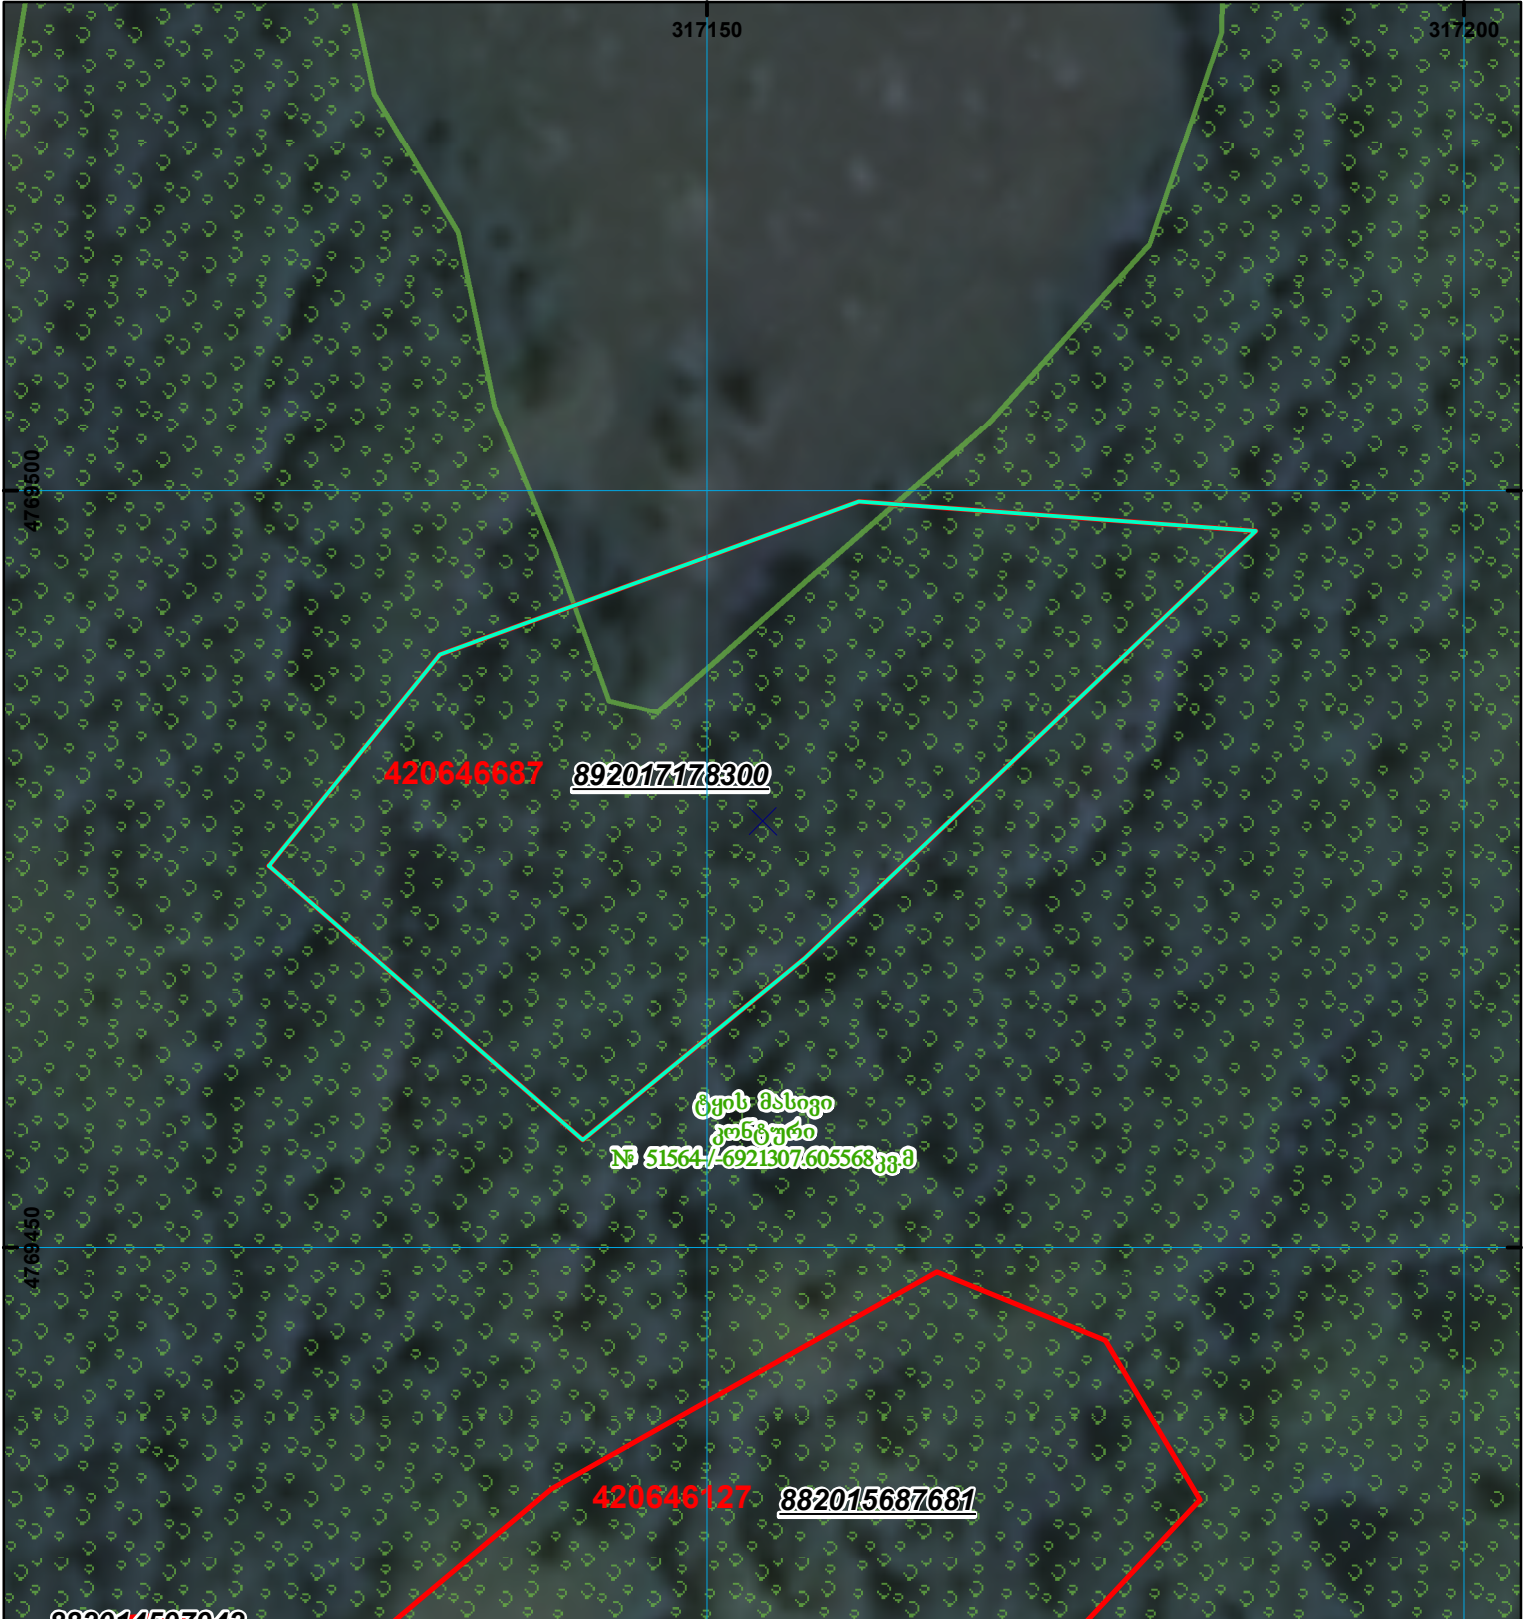

ზედღება ტყის მასივის კონტურთან

მიწის ნაკვეთის საკადასტრო კოდი: 42 06 46 687
 განცხადების რეგისტრაციის ნომერი: 892017178300
 მიწის ნაკვეთის ფართობი: 1338 კვ.მ.
 მომზადების თარიღი: 06.12.17

	შენიშნული ნაკვეთი, პირობითი ნომერი/სართულიანობა		ვალდებულება		საზოგადოებრივი ნაკვეთი
	მიწის ნაკვეთის საკადასტრო საზღვარი		შუენებარე ნაკვეთი		

000
000
UTM (საერთაშორისო) სისტემის კოორდ.