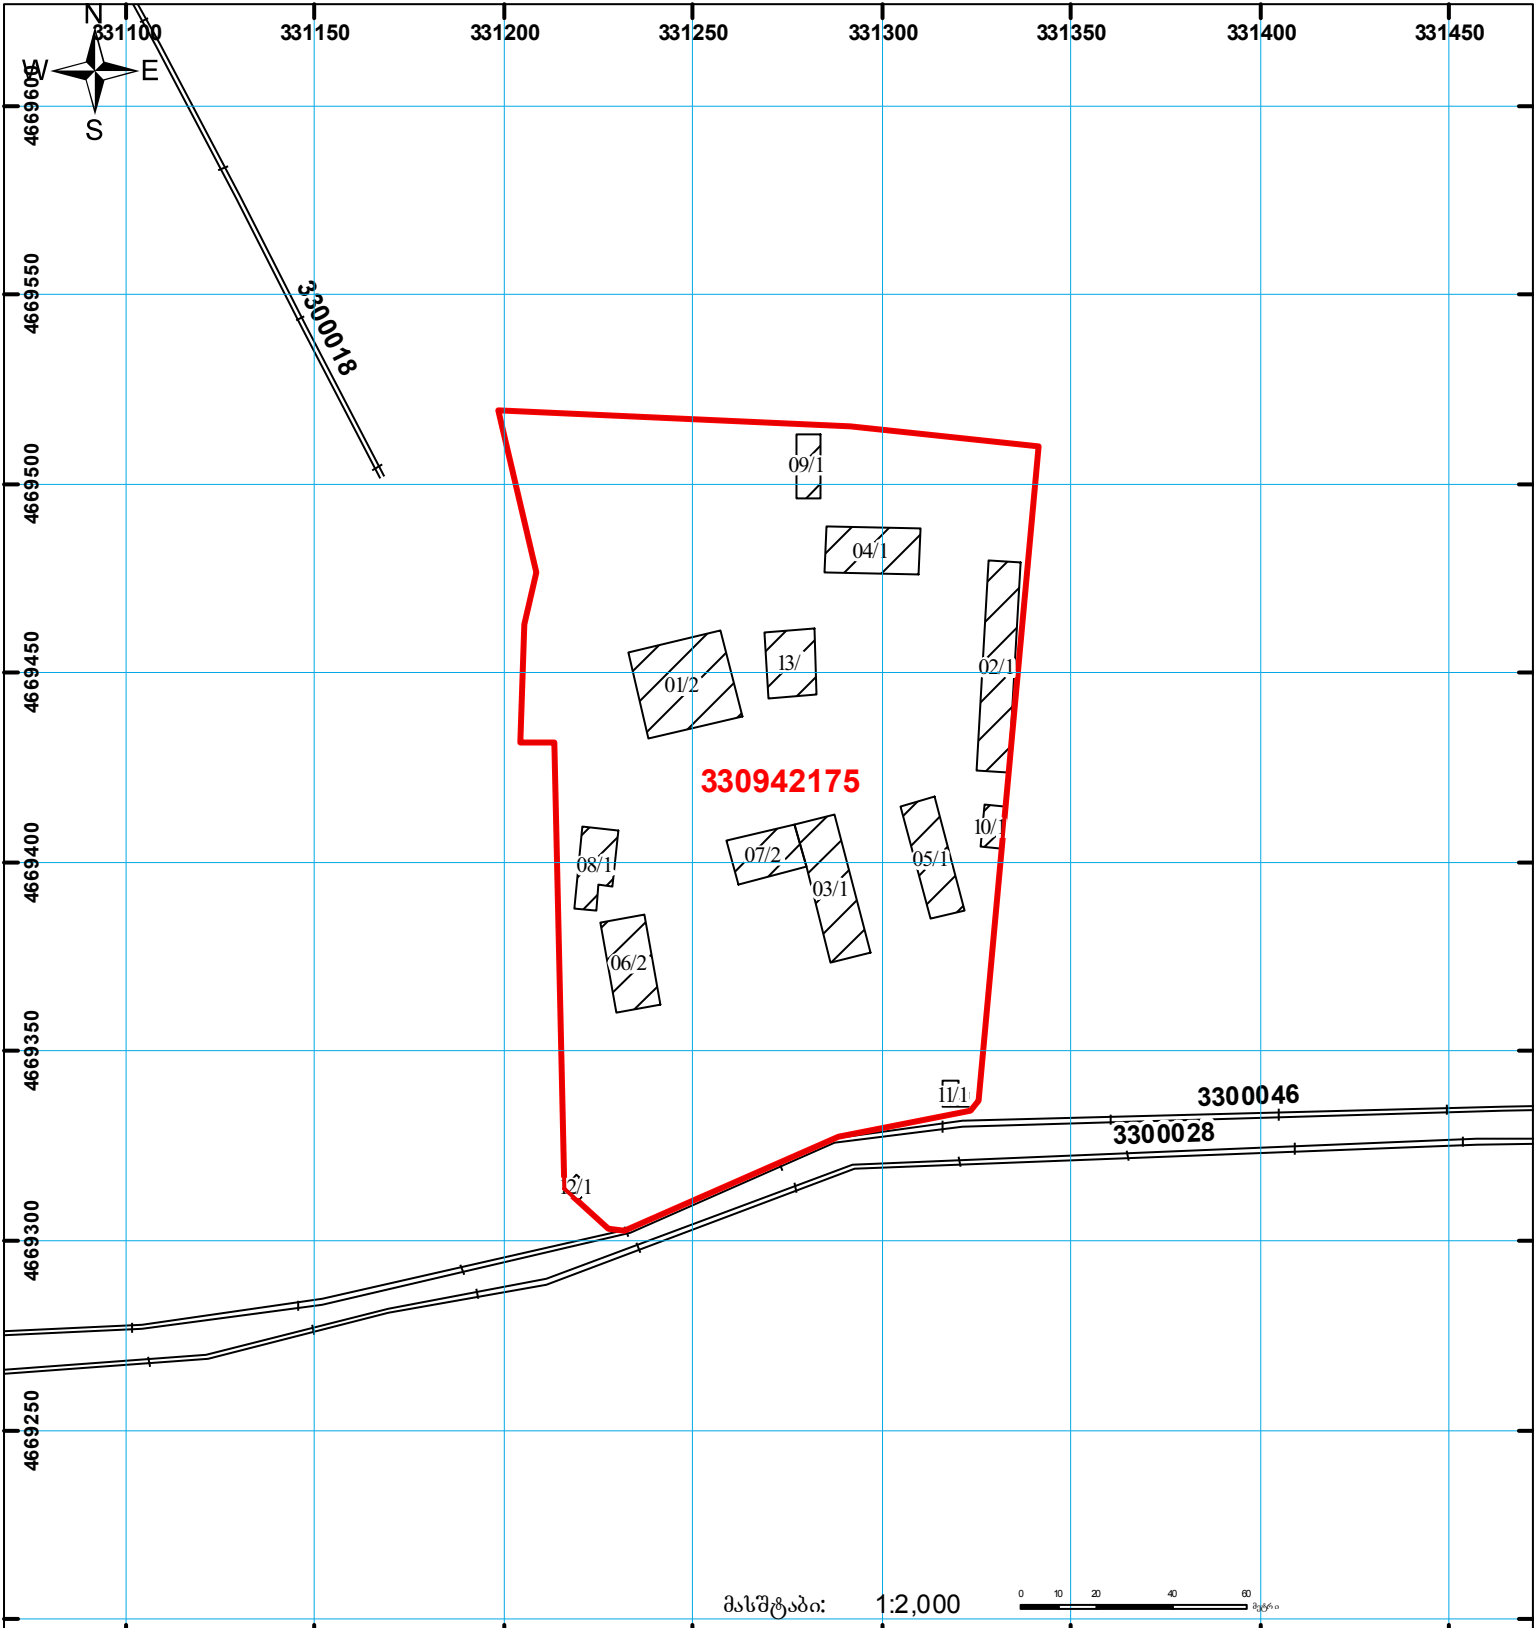

საქართველოს იუსტიციის სამინისტრო  
საჯარო რეგისტრის ეროვნული სააგენტო  
საკადასტრო ბეჭედი

მიწის ნაკვეთის საკადასტრო კოდი: 33 09 42 175  
ბანცხალების რეგისტრაციის ნომერი: 882014591022  
მიწის ნაკვეთის ფართობი: 24120 კვ.მ.  
ღანიშნულება: არასასოფლო-სამეურნეო

კატეგორია: მომზადების თარიღი: 05.11.2014

	შენობა-ნაგებობა, პირობითი ნომერი/სართულიანობა		ვადღებულება		საზობრივი ნაგებობა
	მიწის ნაკვეთის საკადასტრო საზღვარი		მშენებარე ნაგებობა		