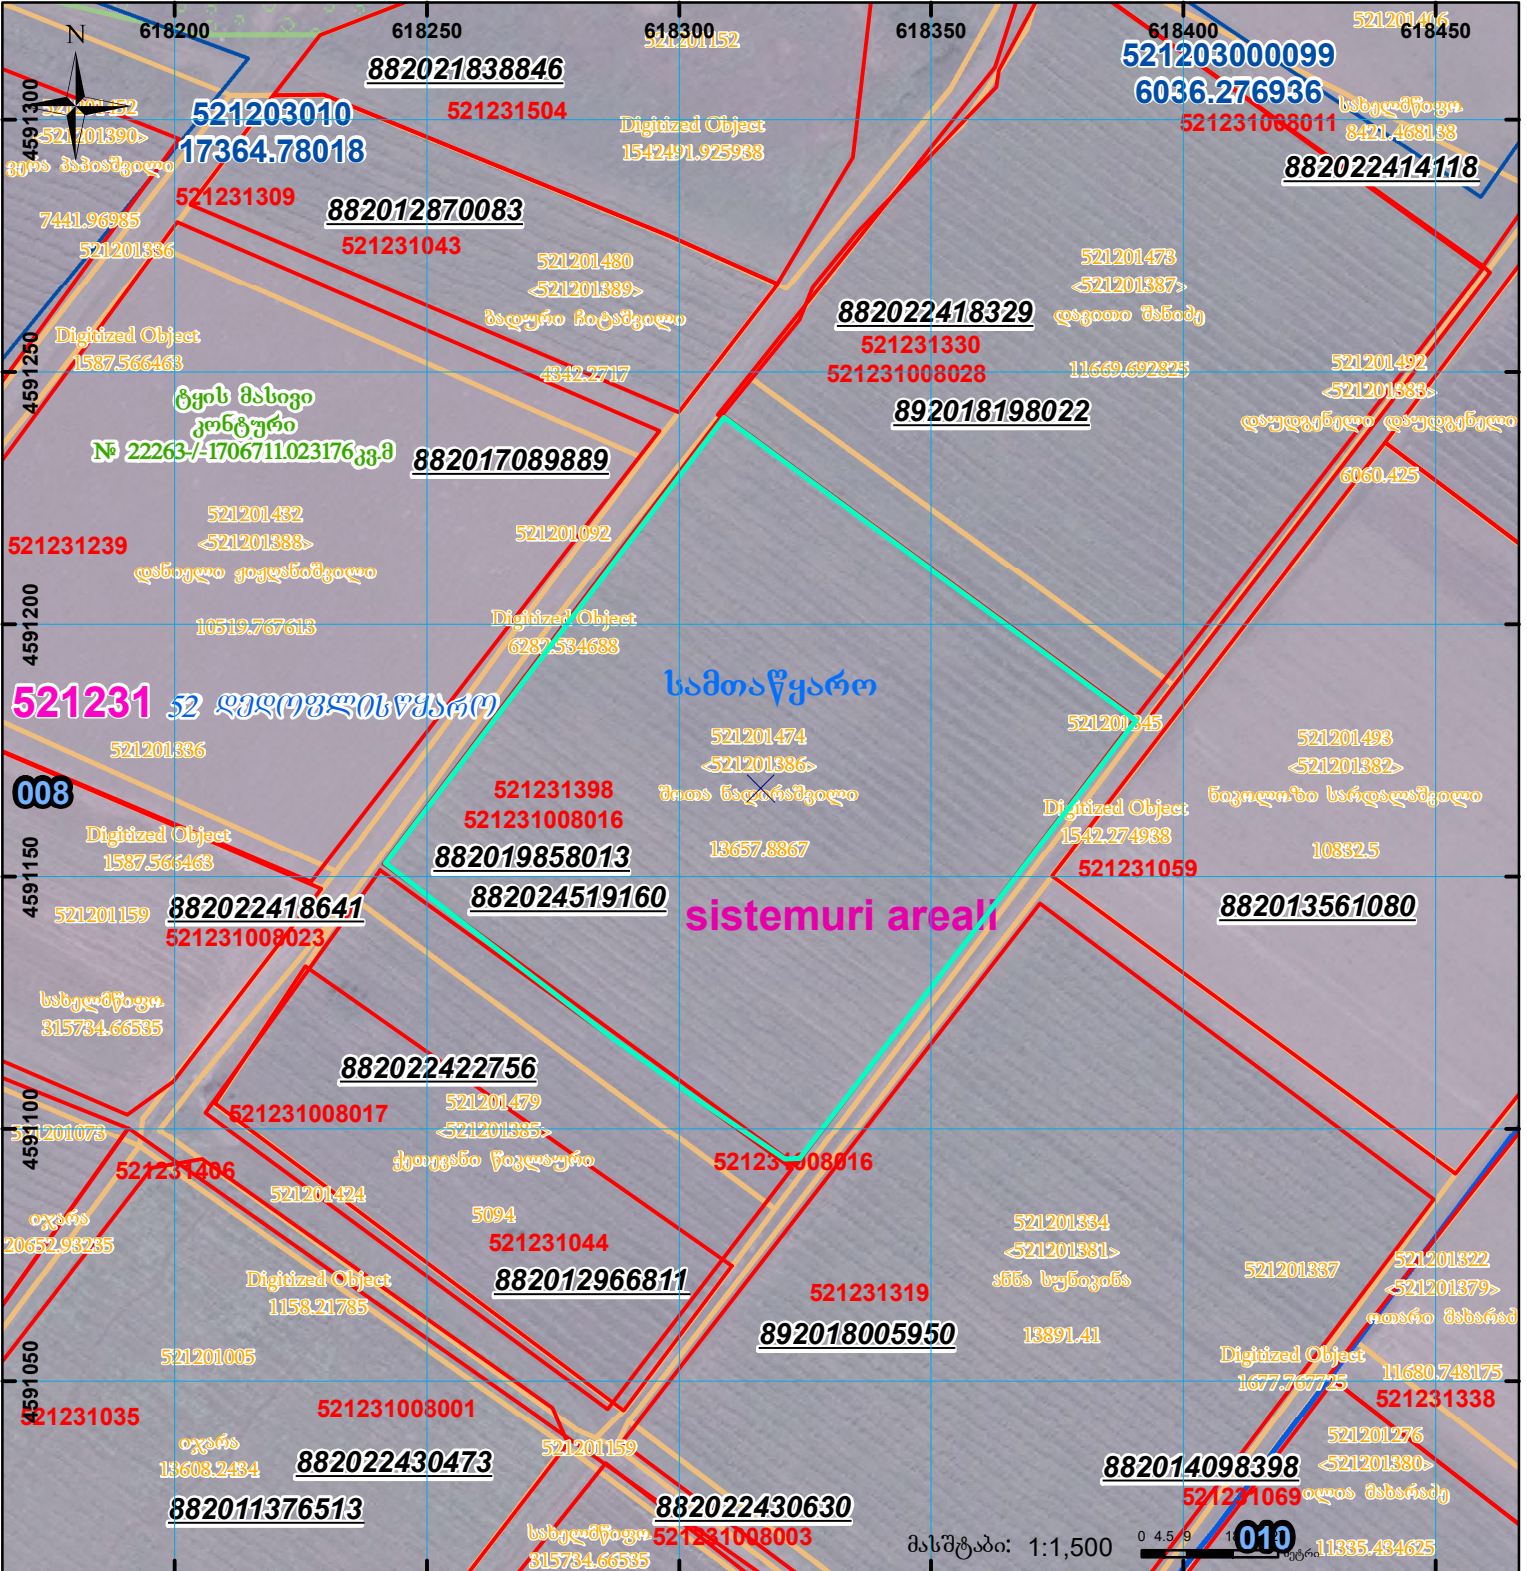

მიწის ნაკვეთის საკადასტრო კოდი: **521231008016**  
 განცხადების რეგისტრაციის ნომერი: **882024519160**  
 მიწის ნაკვეთის ფართობი: **11300 კვ.მ.**  
 დანიშნულება:  
 მომზადების თარიღი: **23.04.24**

UTM (საერთაშორისო) სისტემის კოორდ.