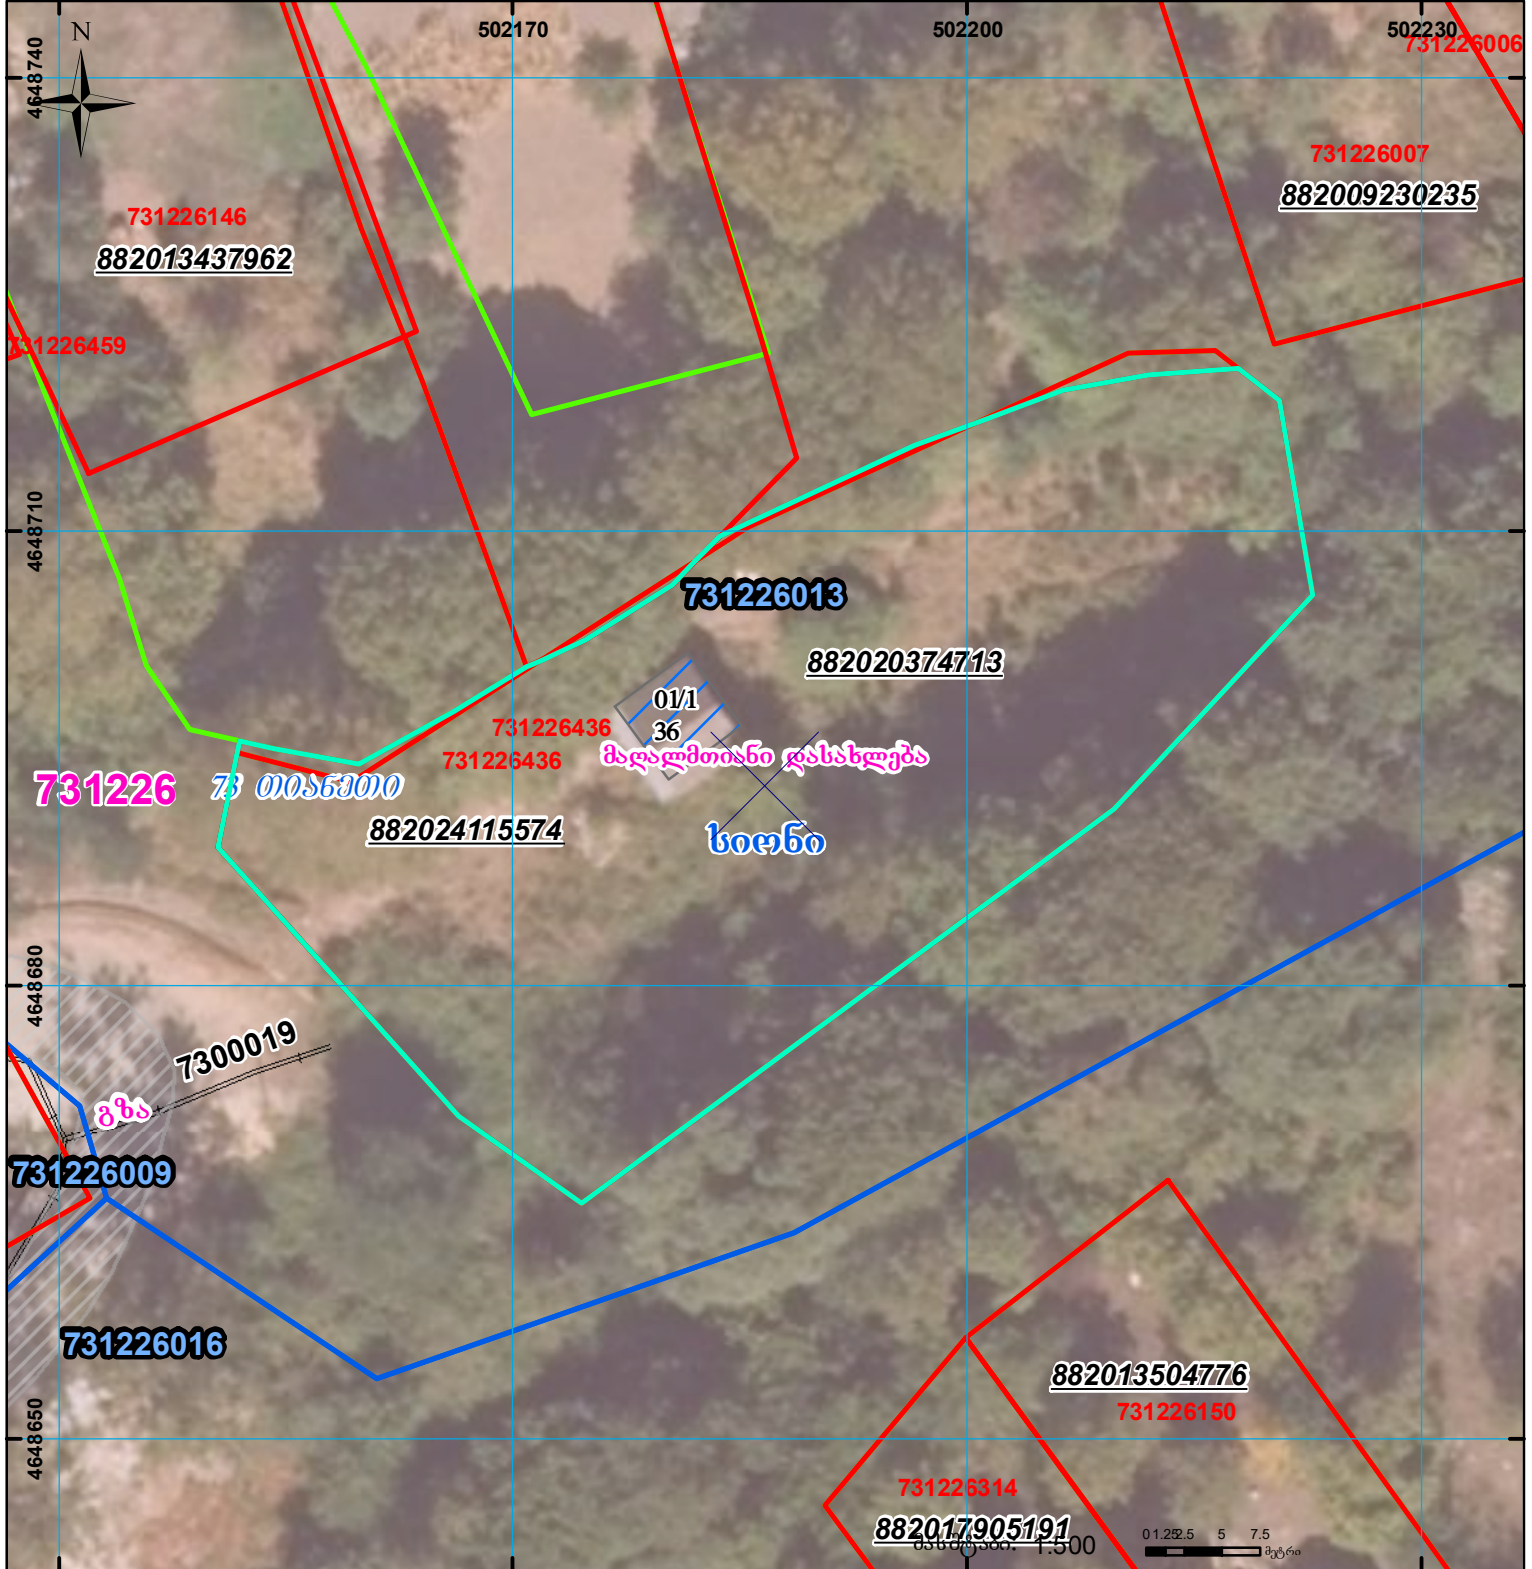

ლაკორექტირება განაცხადით 892023312552 892023313716 დეჰიფირების მეთოდით რეგისტრირებული ფართობის უცვლელად

მიწის ნაკვეთის საკადასტრო კოდი: **731226 436**
 განცხადების რეგისტრაციის ნომერი: **882024115574**
 მიწის ნაკვეთის ფართობი: **1980 კვ.მ.**
 დანიშნულება:
 მომზადების თარიღი: **01.02.24**

	შენიშვნა-ნაგებობა, პირობითი ნომერი/სართულიანობა		ვალდებულება		სარეგისტრაციოდ წარმოდგენილი ნაკვეთი
	მიწის ნაკვეთის საკადასტრო საზღვარი		შუენებარე ნაგებობა		საზობრივი ნაგებობა