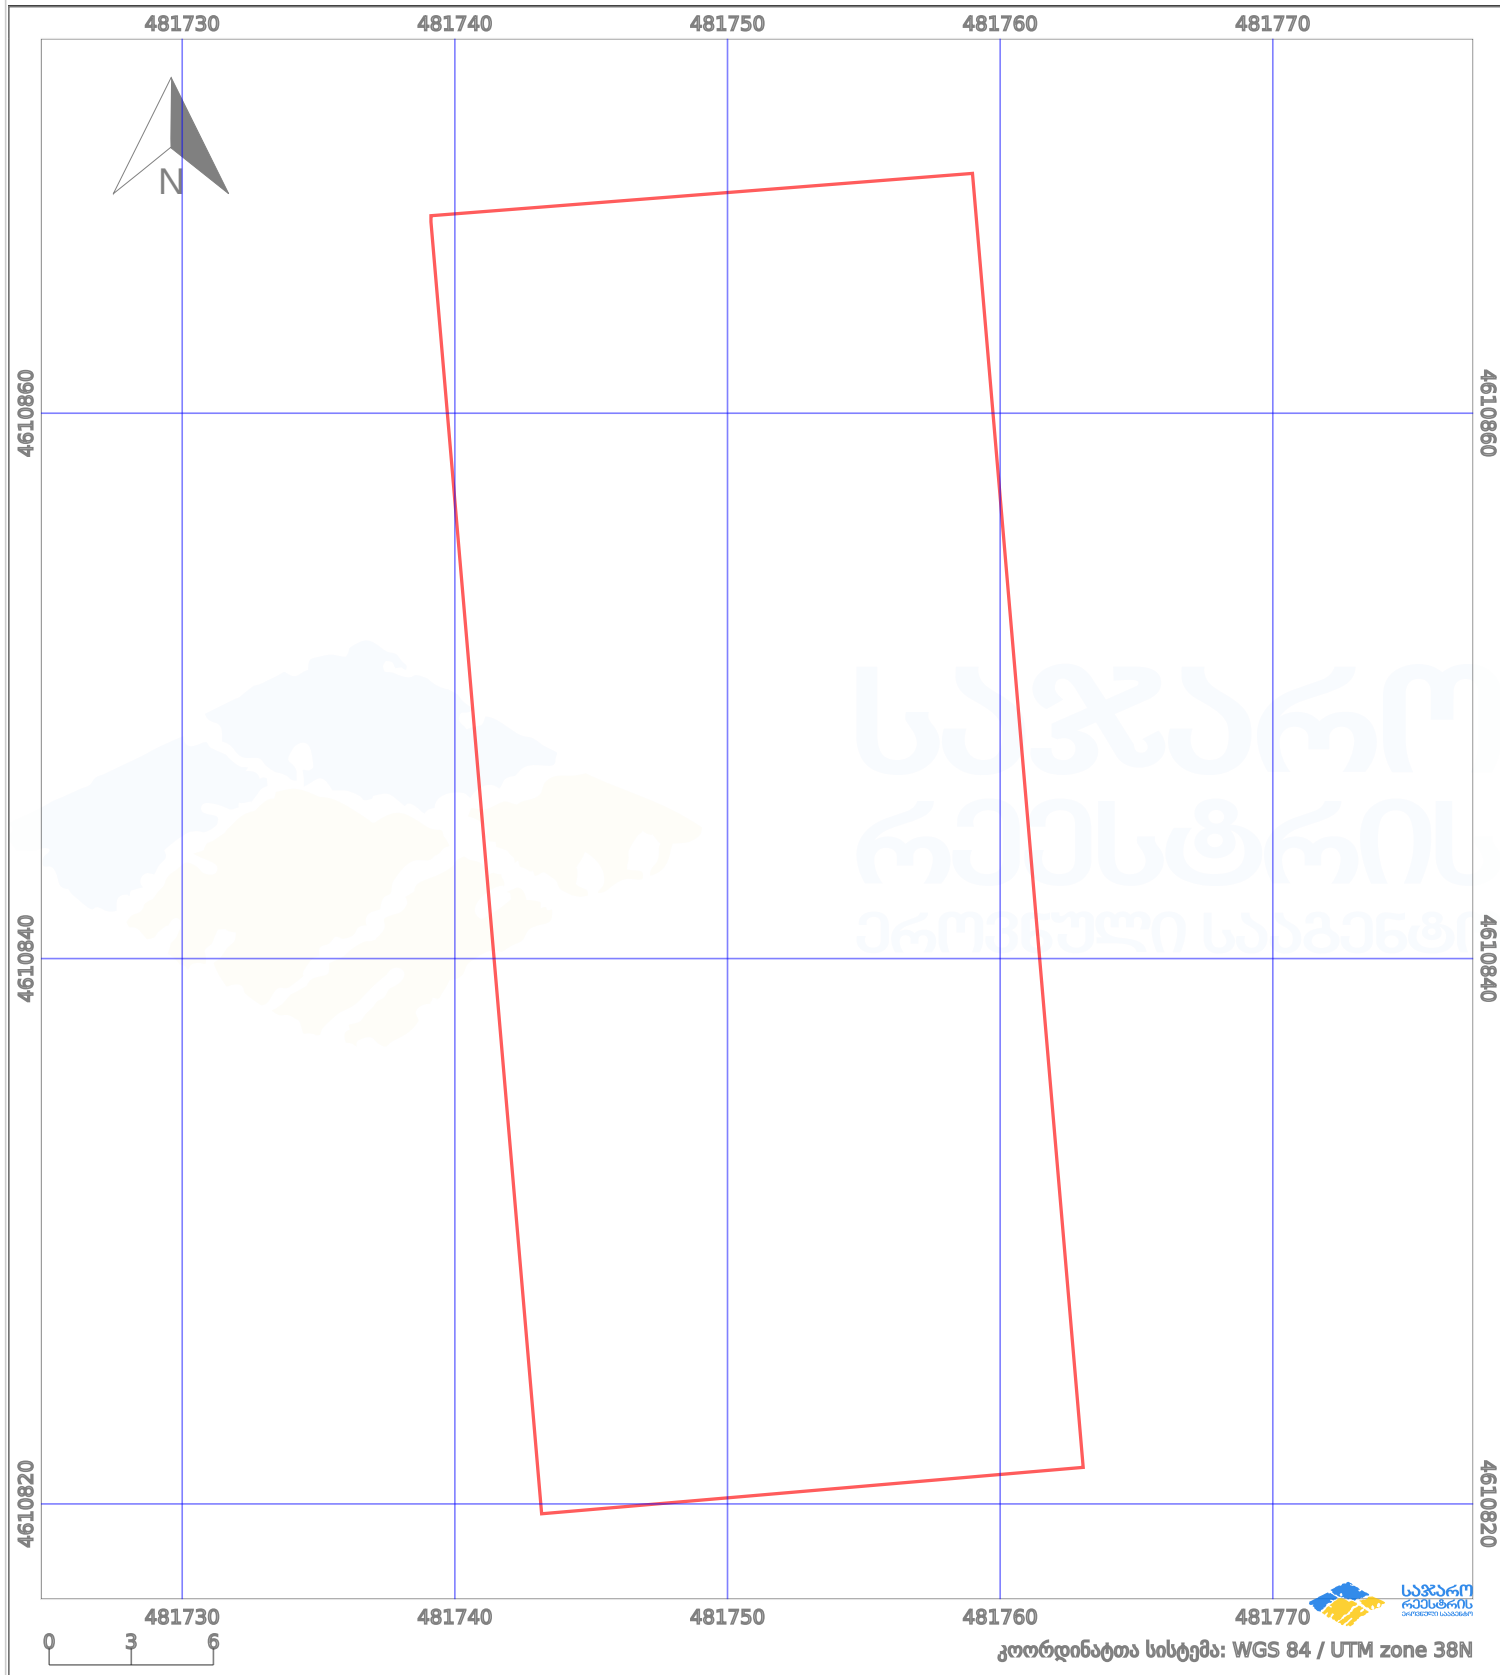

# საკადასტრო გეგმა

საჯარო რეგისტრის ეროვნული  
სააგენტო

საკადასტრო კოდი: **01.81.02.387.008**

ნაკვეთის დანიშნულება:

**სასოფლო-სამეურნეო(სახნავი)**

განცხადების ნომერი: **892024034066**

ფართობი:

**951 კვ.მ (WGS 84 / UTM zone 38N)**

მომზადების თარიღი: **07/11/2024**

პირობითი აღნიშვნები:

	ნაკვეთის საზღვარი		მშენებარე ნაგებობა		ამენებული ნაგებობა		მინისქვეშა ნაგებობა
	საზოგადოებრივი ნაგებობა		ტყის ფონდი		ვალდებულება		ქარსაფარი ბოლი