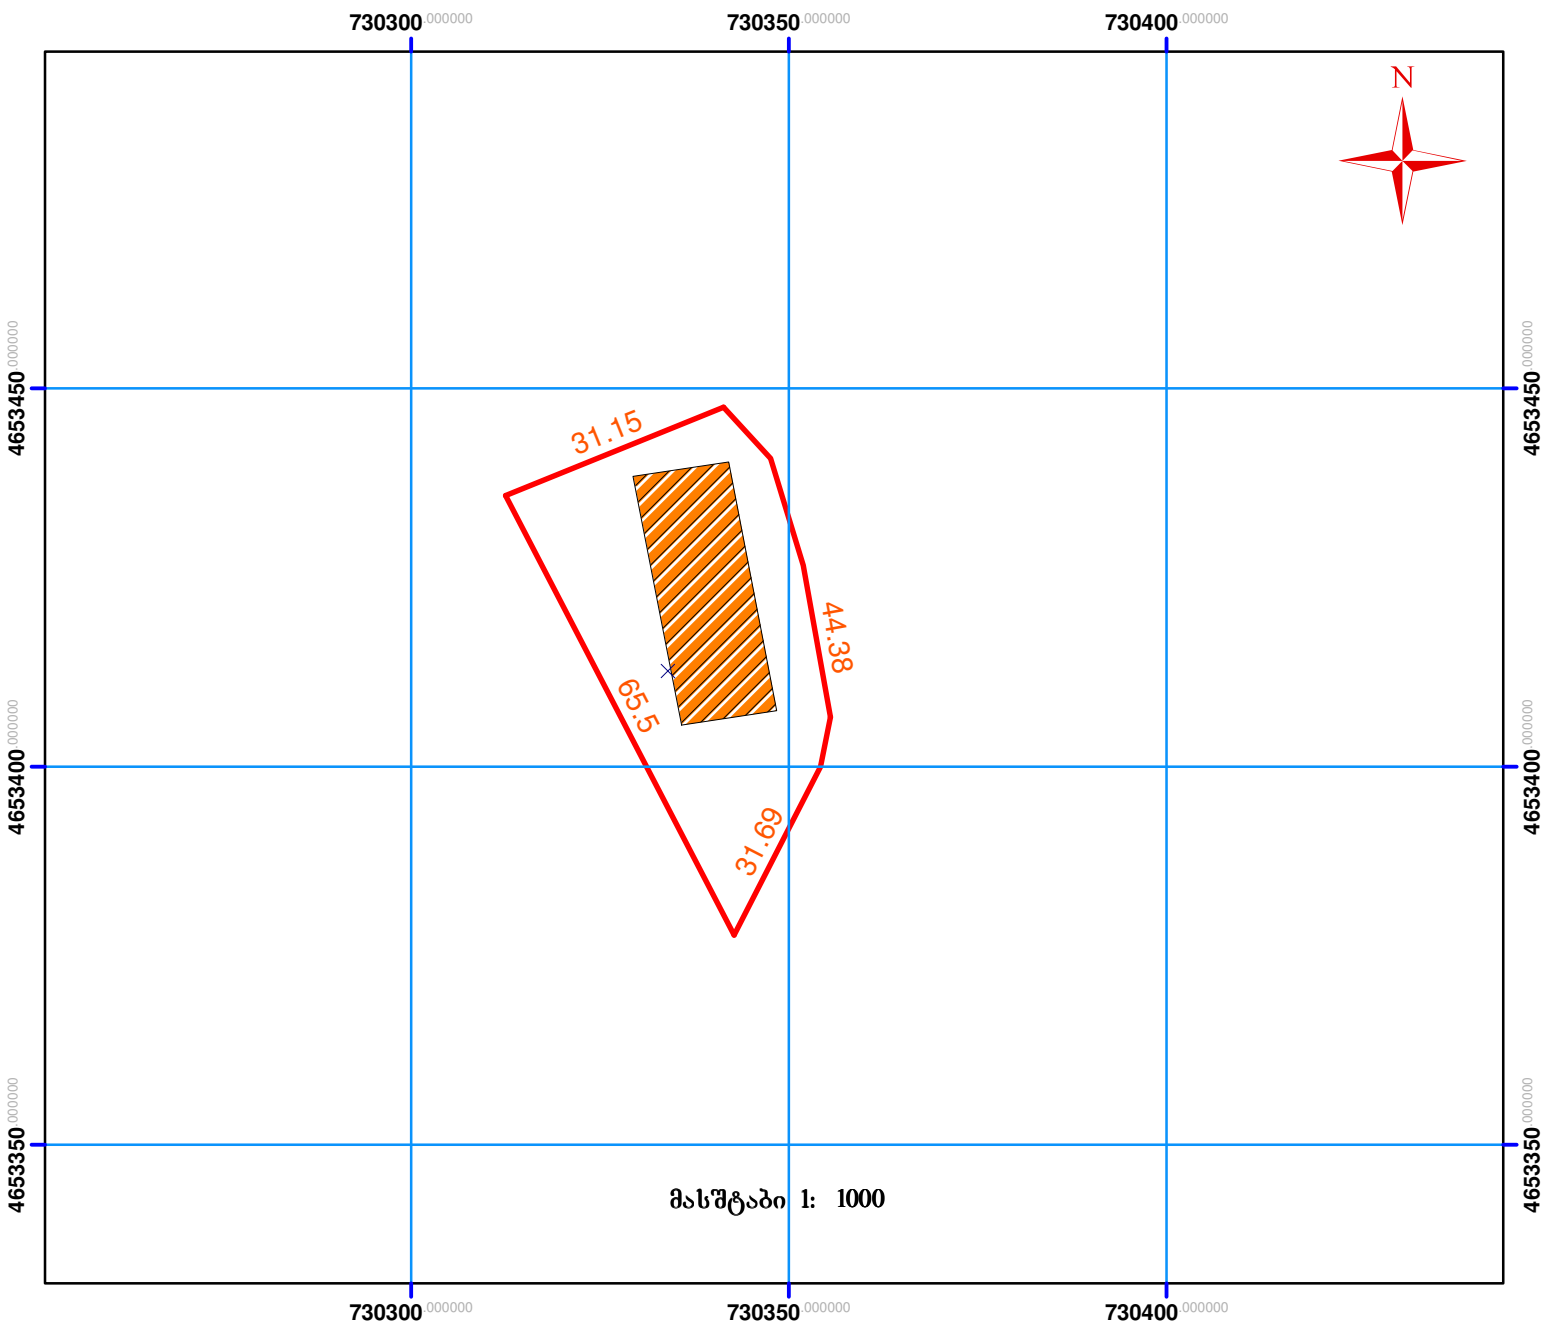

საქართველოს იუსტიციის სამინისტრო
საჯარო რეგისტრის ეროვნული სააგენტო
საკადასტრო გეგმა

ოზურგეთის სარეგისტრაციო სამსახური

მიწის ნაკვეთის საკადასტრო კოდი: 26.28.07.042

დანიშნულება: არასასოფლო-სამეურნეო

განცხადების რეგისტრაციის ნომერი: 882008156152

ნაკვეთის ფართობი: 1600 კვ.მ

მომზადების თარიღი: 28.05.2008

სერვიტუტი

მიწის ნაკვეთის საკადასტრო საზღვარი

შენობა